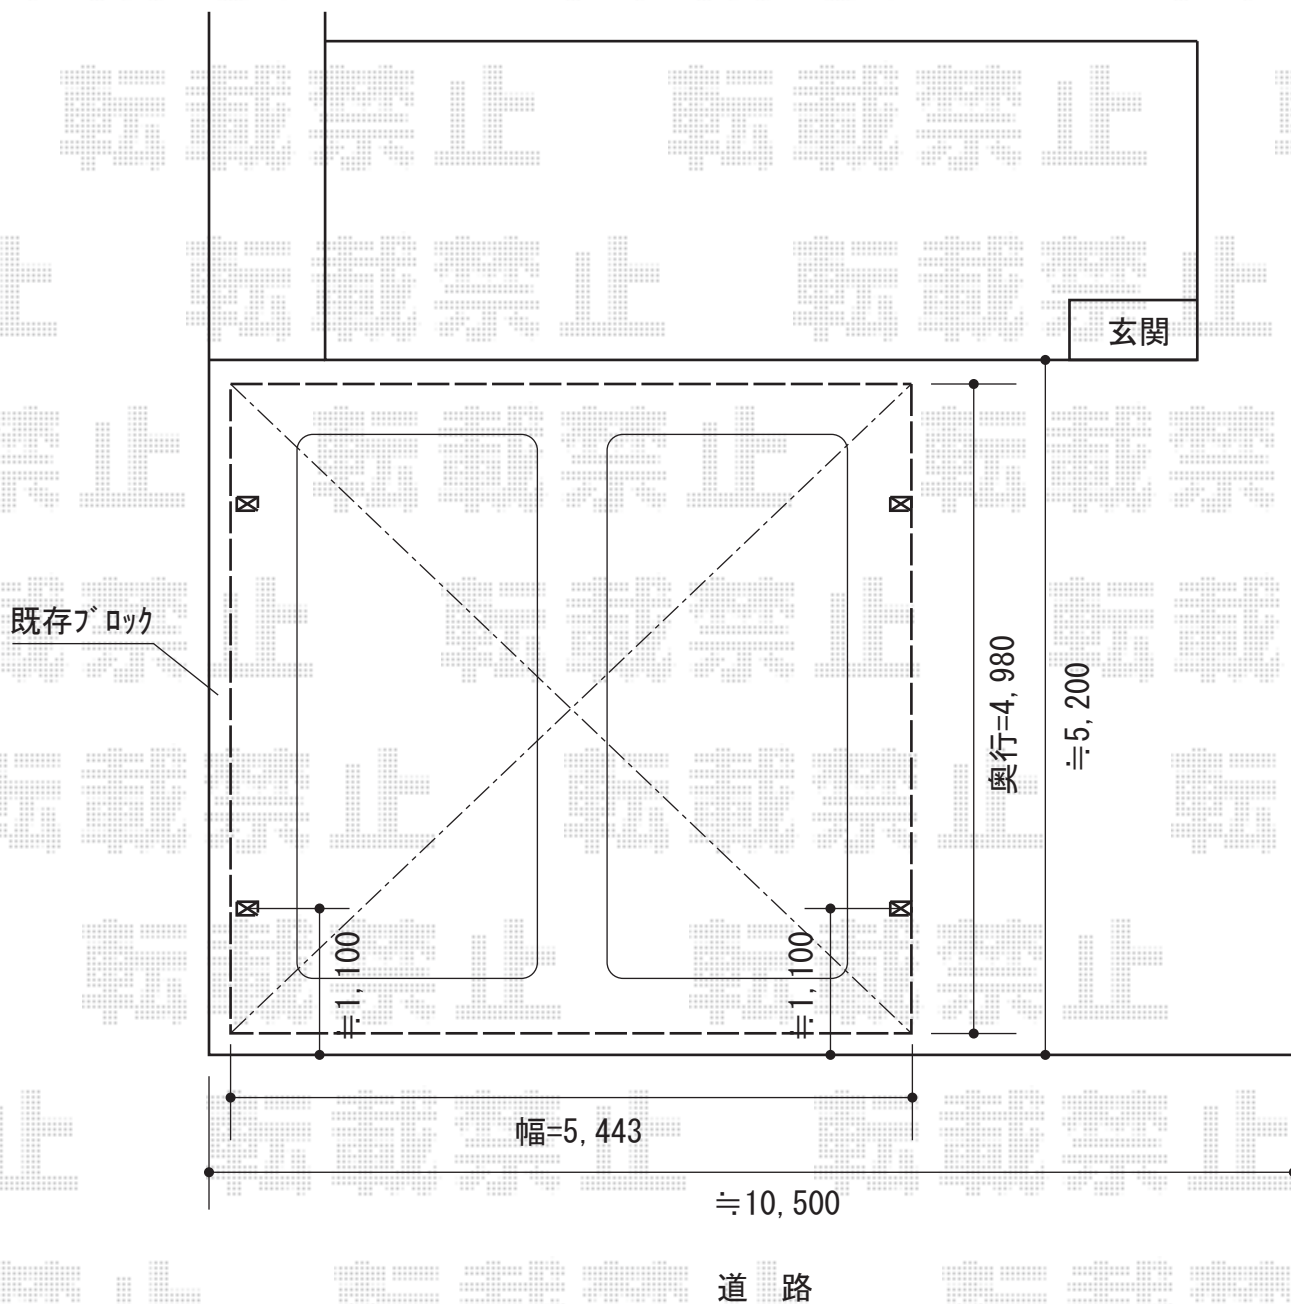

カーブポートシグマIII ワイド 積雪～30cm対応

トステム カーブポートシグマIII ワイド 積雪～30cm対応  
幅=5,443mm  
奥行=4,980mm  
色:シャイングレー  
屋根材:ポリカーボネート(ブルースモーク)  
柱仕様:ロング柱23仕様(有効高 約2,300mm)

現場状況や作図制限により概略図の内容と多少の違いが生じることがございます。  
施工時は、現場優先とさせて頂きたく思いますので、お立会い頂き、  
最終のご指示のほど、何卒、宜しくお願い致します。