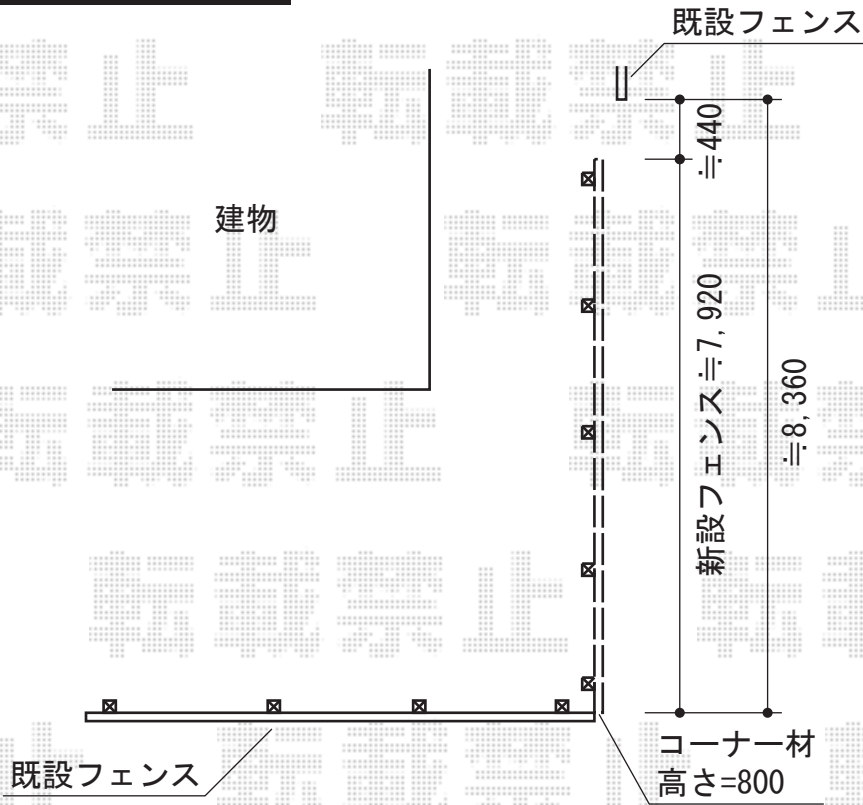

ライフモダンII YP型フェンス 複合色

TOEX ライフモダンII YP型フェンス 複合色
 本体1枚 (W×H) = (1,979×800mm) (¥55,000) ×4枚
 柱仕様 : T-1800 (¥13,200) ×5本
 上下ブラケットセット : ¥1,800×5
 端部カバー : (¥4,400) ×1本
 コーナー継手 : T-800用 (¥1,400) ×1セット
 端部キャップ : (¥660) ×1セット
 色 : ナチュラルシルバーF+シルキーアイボリー
 端部部材 : T-8 (¥1,900) ×1本
 メーカー希望小売価格 : ¥303,360.-

現場状況や作図制限により概略図の内容と多少の違いが生じることがございます。
 施工時は、現場優先とさせて頂きたく思いますので、お立会い頂き、
 最終のご指示のほど、何卒、宜しくお願い致します。

EX-SHOP
[HTTP://WWW.EX-SHOP.NET](http://www.ex-shop.net)

担当：本田