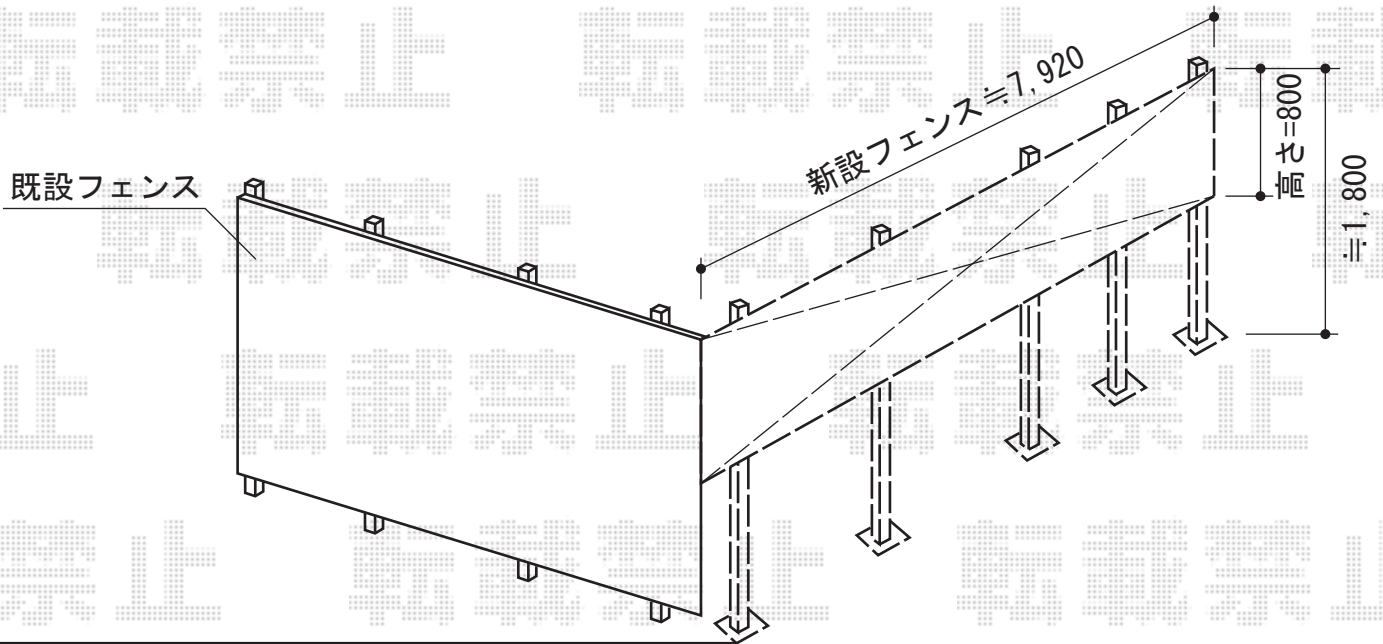

ライフモダンII YP型フェンス 複合色

TOEX ライフモダンII YP型フェンス 複合色
 本体1枚 (W×H) = (1,979×800mm) (¥55,000) ×4枚
 柱仕様 : T-1800 (¥13,200) ×5本
 上下ブラケットセット : ¥1,800×5
 端部カバー : (¥4,400) ×1本
 コーナー継手 : T-800用 (¥1,400) ×1セット
 端部キャップ : (¥660) ×1セット
 色 : ナチュラルシルバーF+シルキーアイボリー
 端部部材 : T-8 (¥1,900) ×1本
 メーカー希望小売価格 : ¥303,360.-