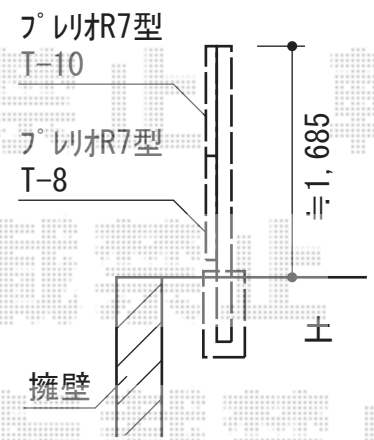

プログコートフェンスF1型

- TOEX プログコートフェンスF1型**
 本体：T-16 (H1,600mm) × 6枚
 胴縁セット：3セット
 自在柱：T-16 × 4本
 ブラケットセット：4セット
 ストレート継手：2セット
 格子胴縁：2セット
 色：シャイングレー

現場状況や作図制限により概略図の内容と多少の違いが生じることがございます。
 施工時は、現場優先とさせて頂きたく思いますので、お立会い頂き、
 最終のご指示のほど、何卒、宜しくお願い致します。