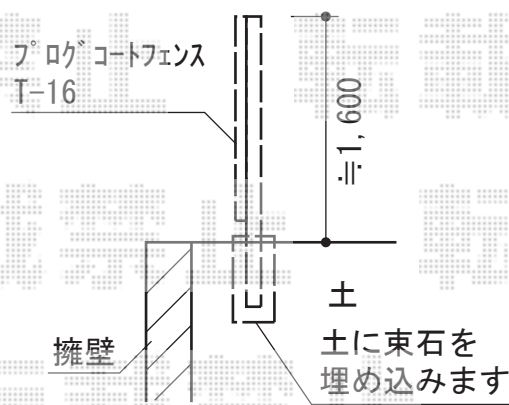

プログコートフェンスF1型

- TOEX プログコートフェンスF1型**
 本体：T-16 (H1,600mm) × 6枚
 胴縁セット：3セット
 自在柱：T-16 × 4本
 ブラケットセット：4セット
 ストレート継手：2セット
 格子胴縁：2セット
 色：シャイングレー

現場状況や作図制限により概略図の内容と多少の違いが生じることがございます。
 施工時は、現場優先とさせて頂きたく思いますので、お立会い頂き、
 最終のご指示のほど、何卒、宜しくお願い致します。