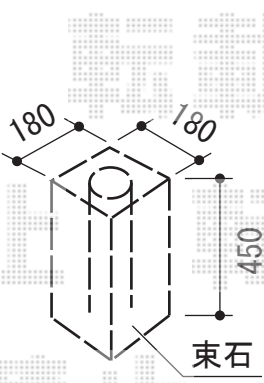

プログコートフェンスF1型

- TOEX プログコートフェンスF1型**
 本体：T-16 (H1,600mm) × 6枚
 胴縁セット：3セット
 自在柱：T-16 × 4本
 ブラケットセット：4セット
 ストレート継手：2セット
 格子胴縁：2セット
 色：シャイングレー

現場状況や作図制限により概略図の内容と多少の違いが生じることがございます。
 施工時は、現場優先とさせて頂きたく思いますので、お立会い頂き、
 最終のご指示のほど、何卒、宜しくお願い致します。