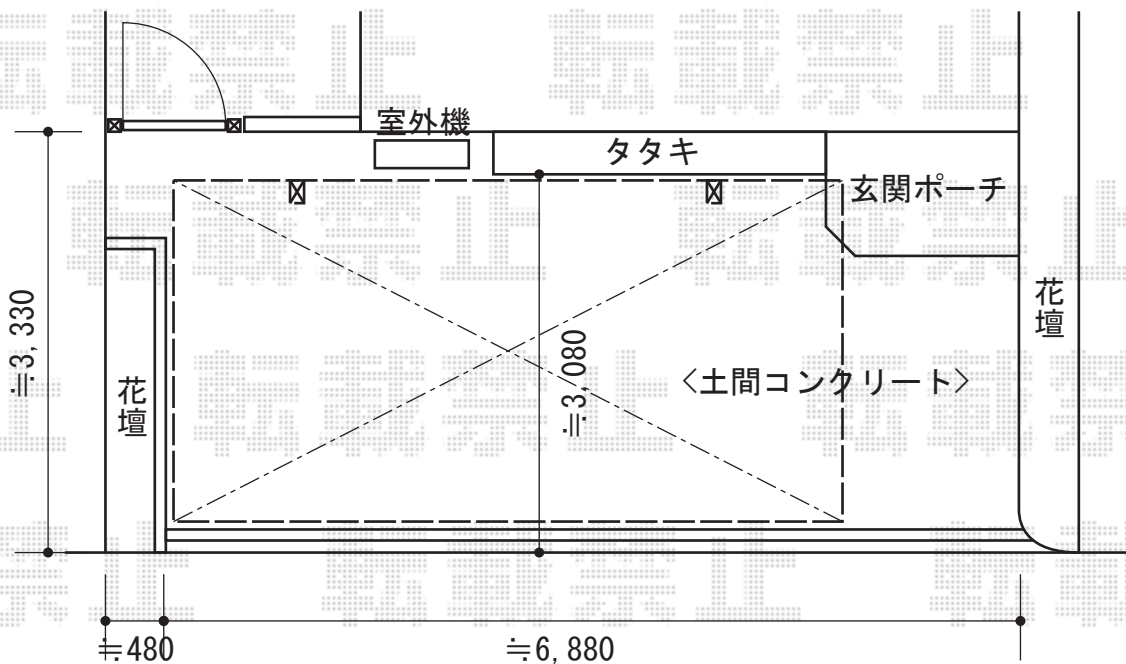

プレシオスポート 積雪～20cm対応

Value Select プレシオスポート 積雪～20cm対応
幅=2,700mm
奥行=5,052mm
色：チャコールブラック
屋根材：ポリカーボネート（スカイブルー）
柱仕様：ハイルーフ柱仕様（有効高 約2,250mm）

現場状況や作図制限により概略図の内容と多少の違いが生じることがございます。
施工時は、現場優先とさせて頂きたく思いますので、お立会い頂き、
最終のご指示のほど、何卒、宜しくお願い致します。