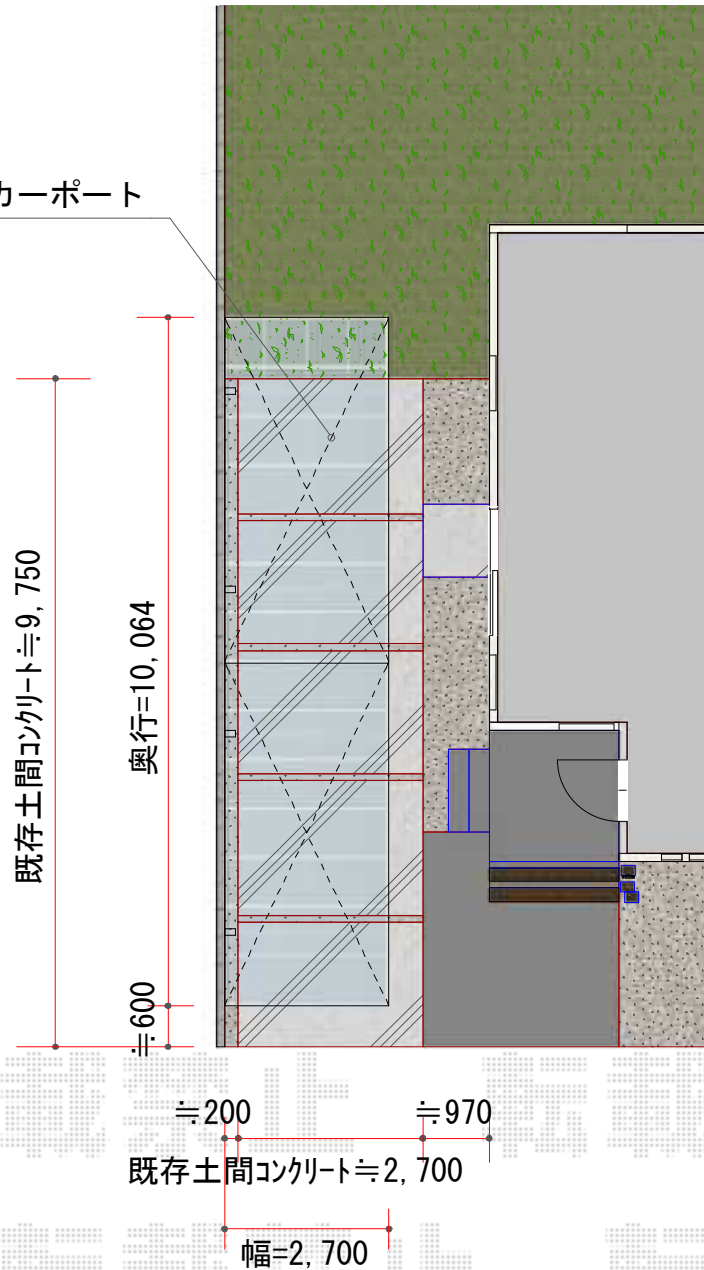

# プレシオSPORT 縦連棟 積雪～20cm対応

新設カーポート

Value Select プレシオSPORT 縦連棟 積雪～20cm対応  
幅=2,700mm  
奥行=10,064mm  
色：ノーブルステン  
屋根材：熱線遮断ポリカーボネート（スカイブルーマット調）  
柱仕様：ハイルーフ柱仕様（有効高 約2,250mm）

現場状況や作図制限により概略図の内容と多少の違いが生じることがございます。  
施工時は、現場優先とさせて頂きたく思いますので、お立会い頂き、  
最終のご指示のほど、何卒、宜しくお願い致します。