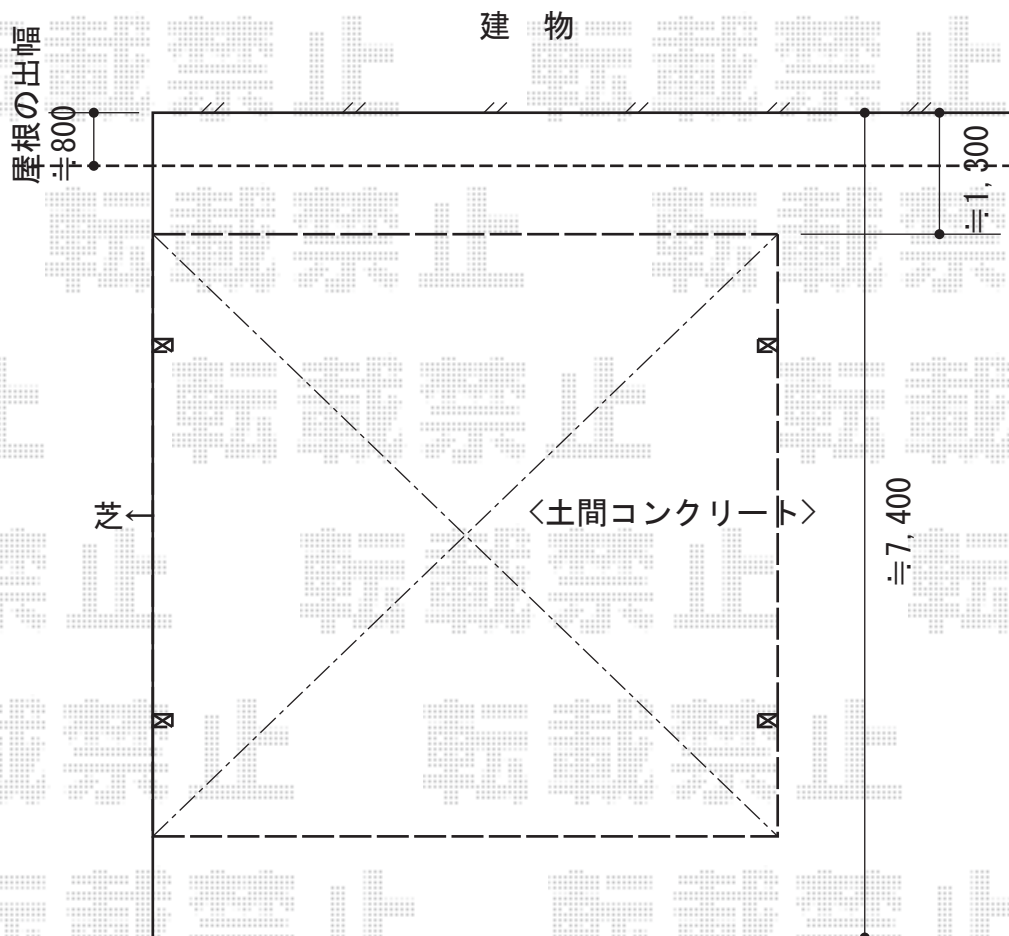

レイナツインポートZ 積雪～20cm対応

YKK AP

レイナツインポートZ 積雪～20cm対応

幅=4,801mm

奥行=5,052mm

色：ホワイト

屋根材：熱線遮断ポリカーボネート（アースブルーマット調）

柱仕様：標準柱仕様（有効高 約2,000mm）