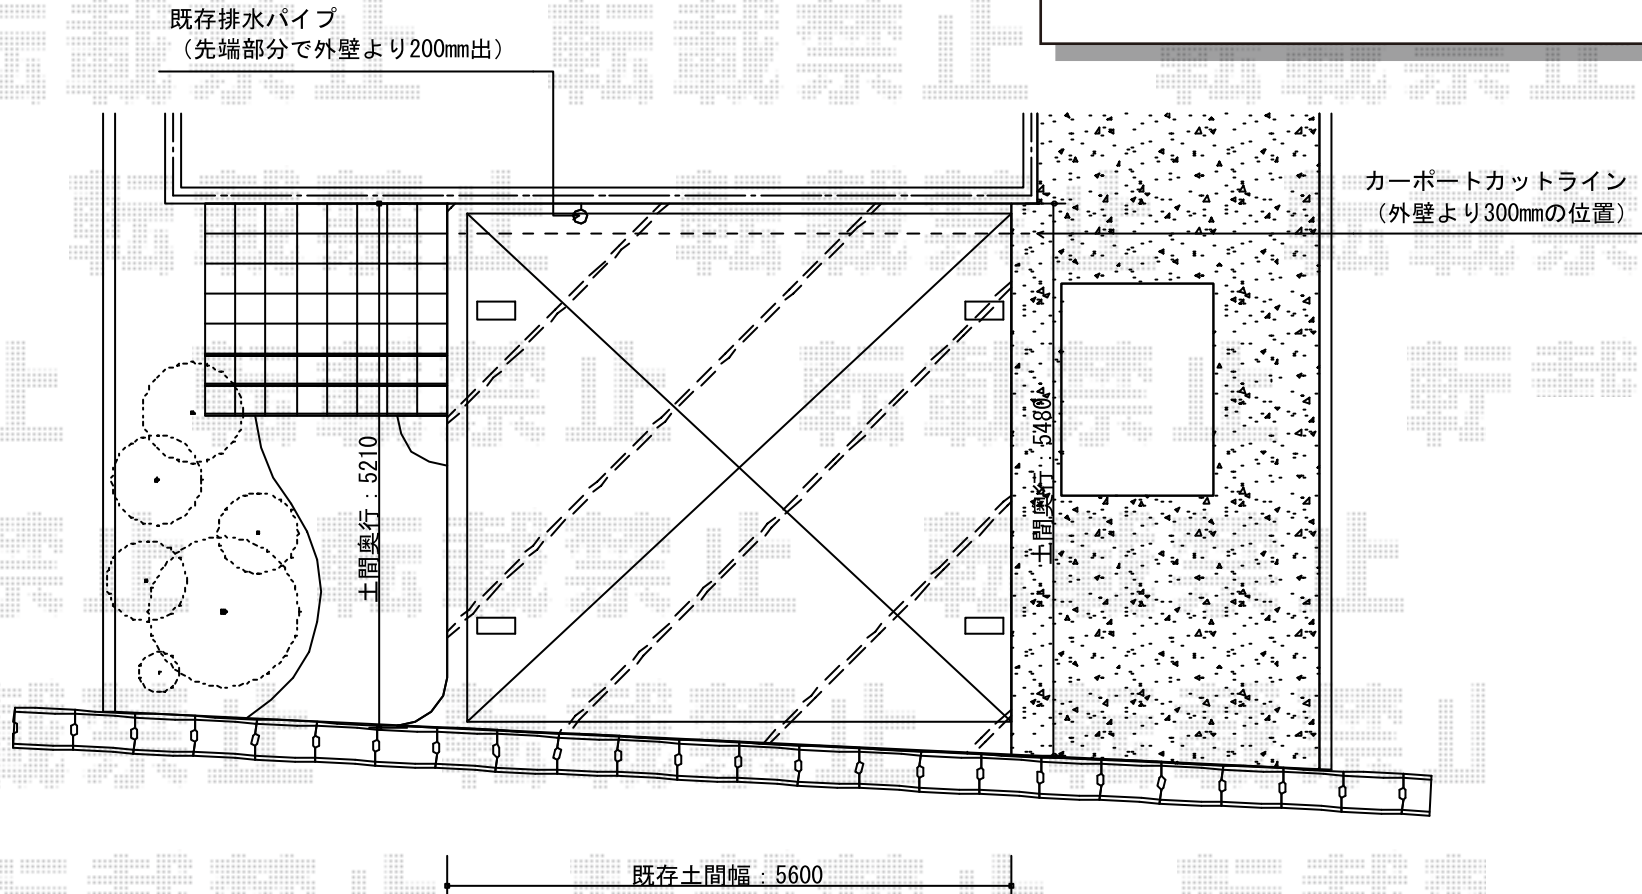

プレシオSPORT ワイド 積雪~20cm対応

Value Select プレシオSPORT ワイド 積雪~20cm対応
幅=5,392mm
奥行=5,052mm
色：ノーブルステン
屋根材：ポリカーボネート（スカイブルー）
柱仕様：ハイルフ柱仕様（有効高 約2,250mm）

現場状況や作図制限により概略図の内容と多少の違いが生じることがございます。
施工時は、現場優先とさせて頂きたく思いますので、お立会い頂き、
最終のご指示のほど、何卒、宜しくお願い致します。