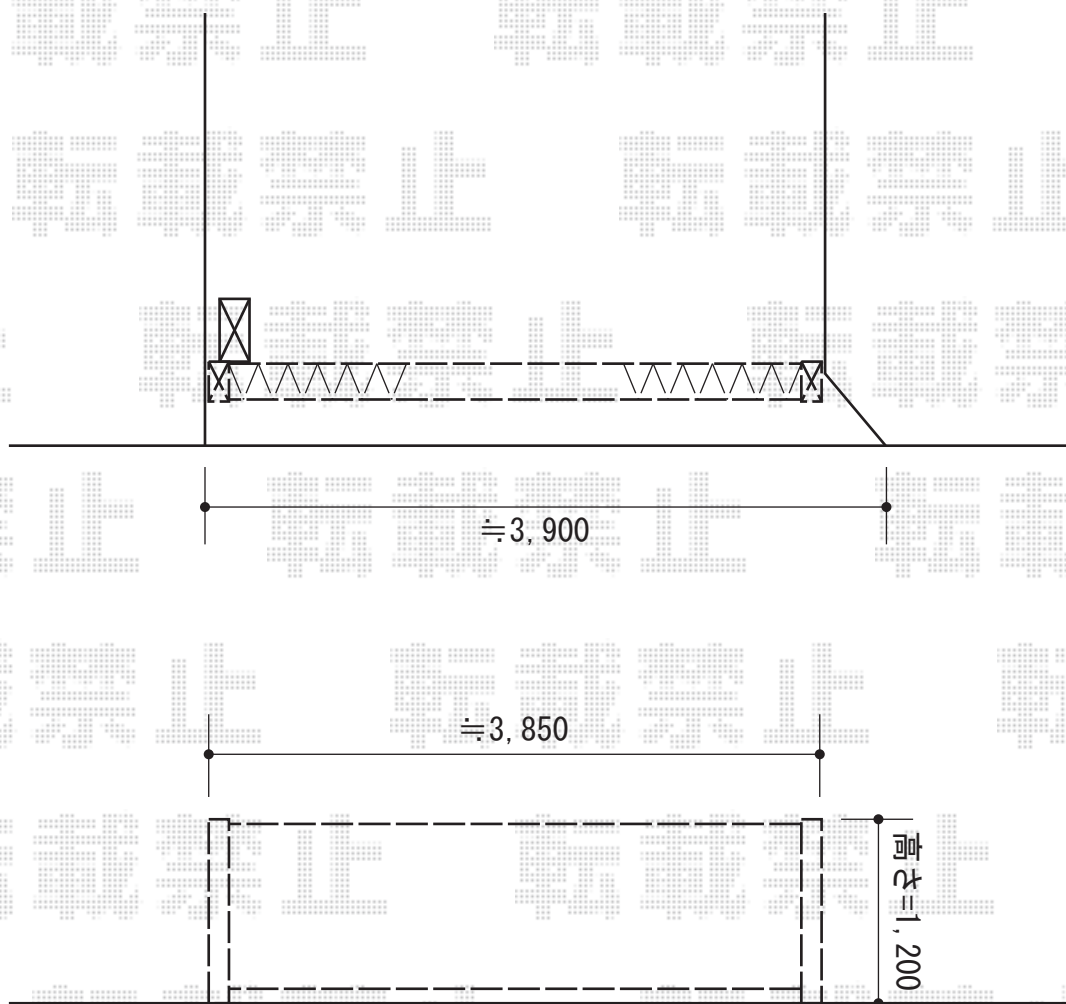

トリップゲート PB型 ノンレール 片開き

Value Select トリップゲート PB型 ノンレール 片開き
開口幅=4,035mm
全幅=4,135mm
たたみ幅=453mm
高さ=1,200mm
色：ステンカラー
キャスター数：3
落棒数：2
吊元柱：外観左側

現場状況や作図制限により概略図の内容と多少の違いが生じることがございます。
施工時は、現場優先とさせて頂きたく思いますので、お立会い頂き、
最終のご指示のほど、何卒、宜しくお願い致します。