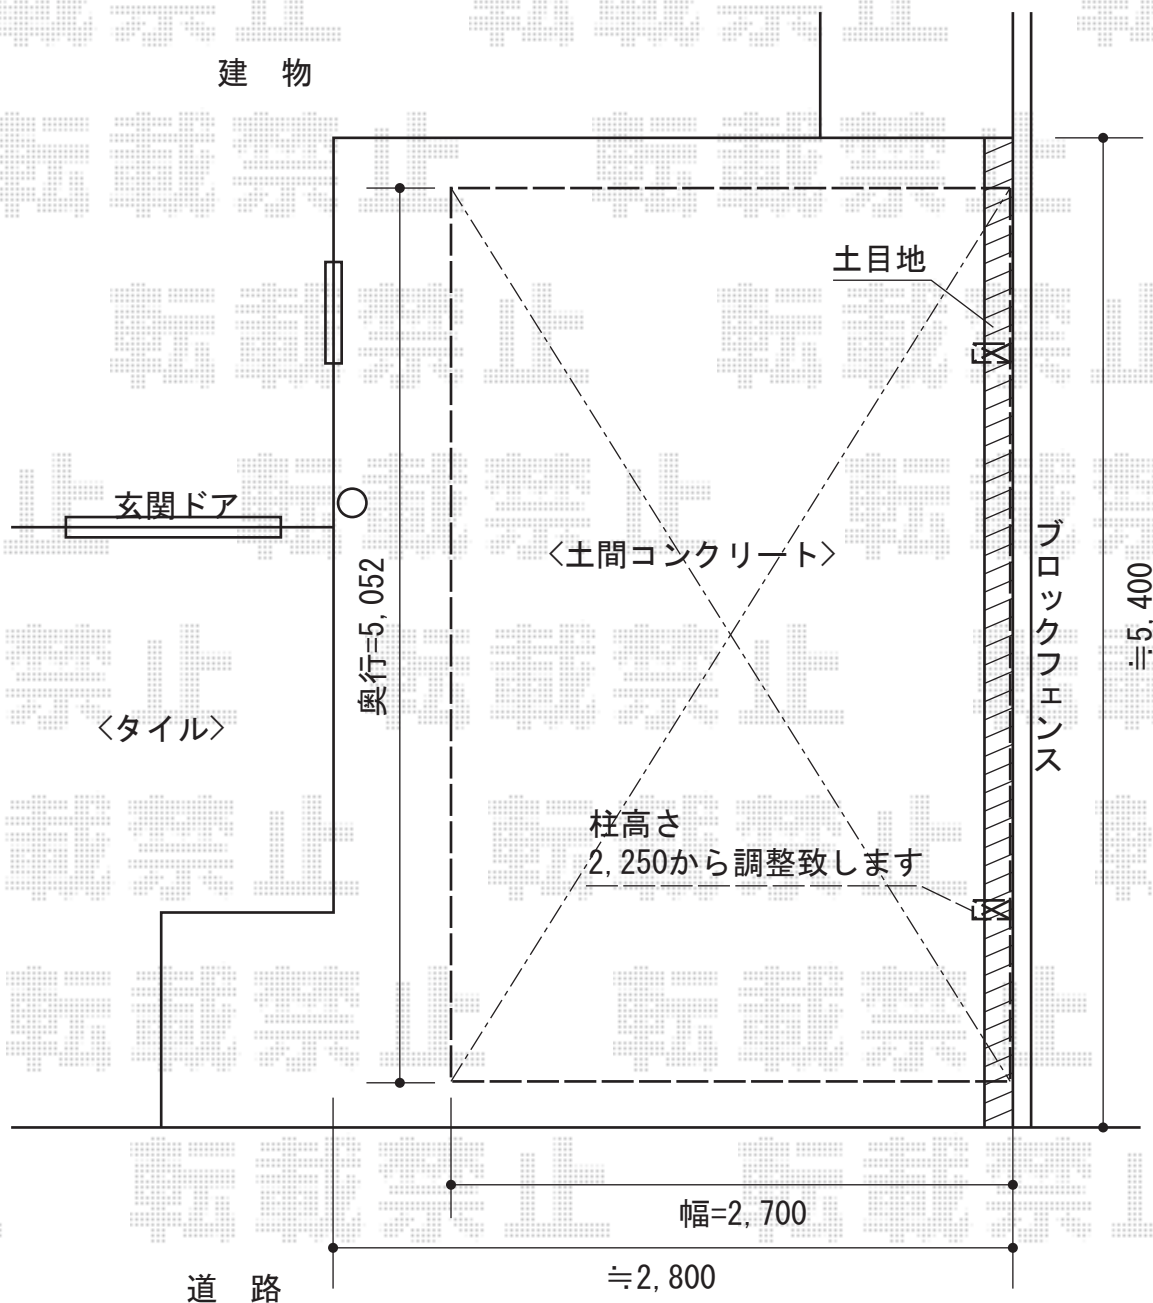

プレシオスポーツ 積雪～20cm対応

Value Select プレシオスポーツ 積雪～20cm対応

幅=2,700mm

奥行=5,052mm

色：ノーブルステン

屋根材：熱線遮断ポリカーボネート（スカイブルーマット調）

柱仕様：ハイルーフ柱仕様（有効高 約2,250mm）

現場状況や作図制限により概略図の内容と多少の違いが生じることがございます。
施工時は、現場優先とさせて頂きたく思いますので、お立会い頂き、
最終のご指示のほど、何卒、宜しくお願い致します。