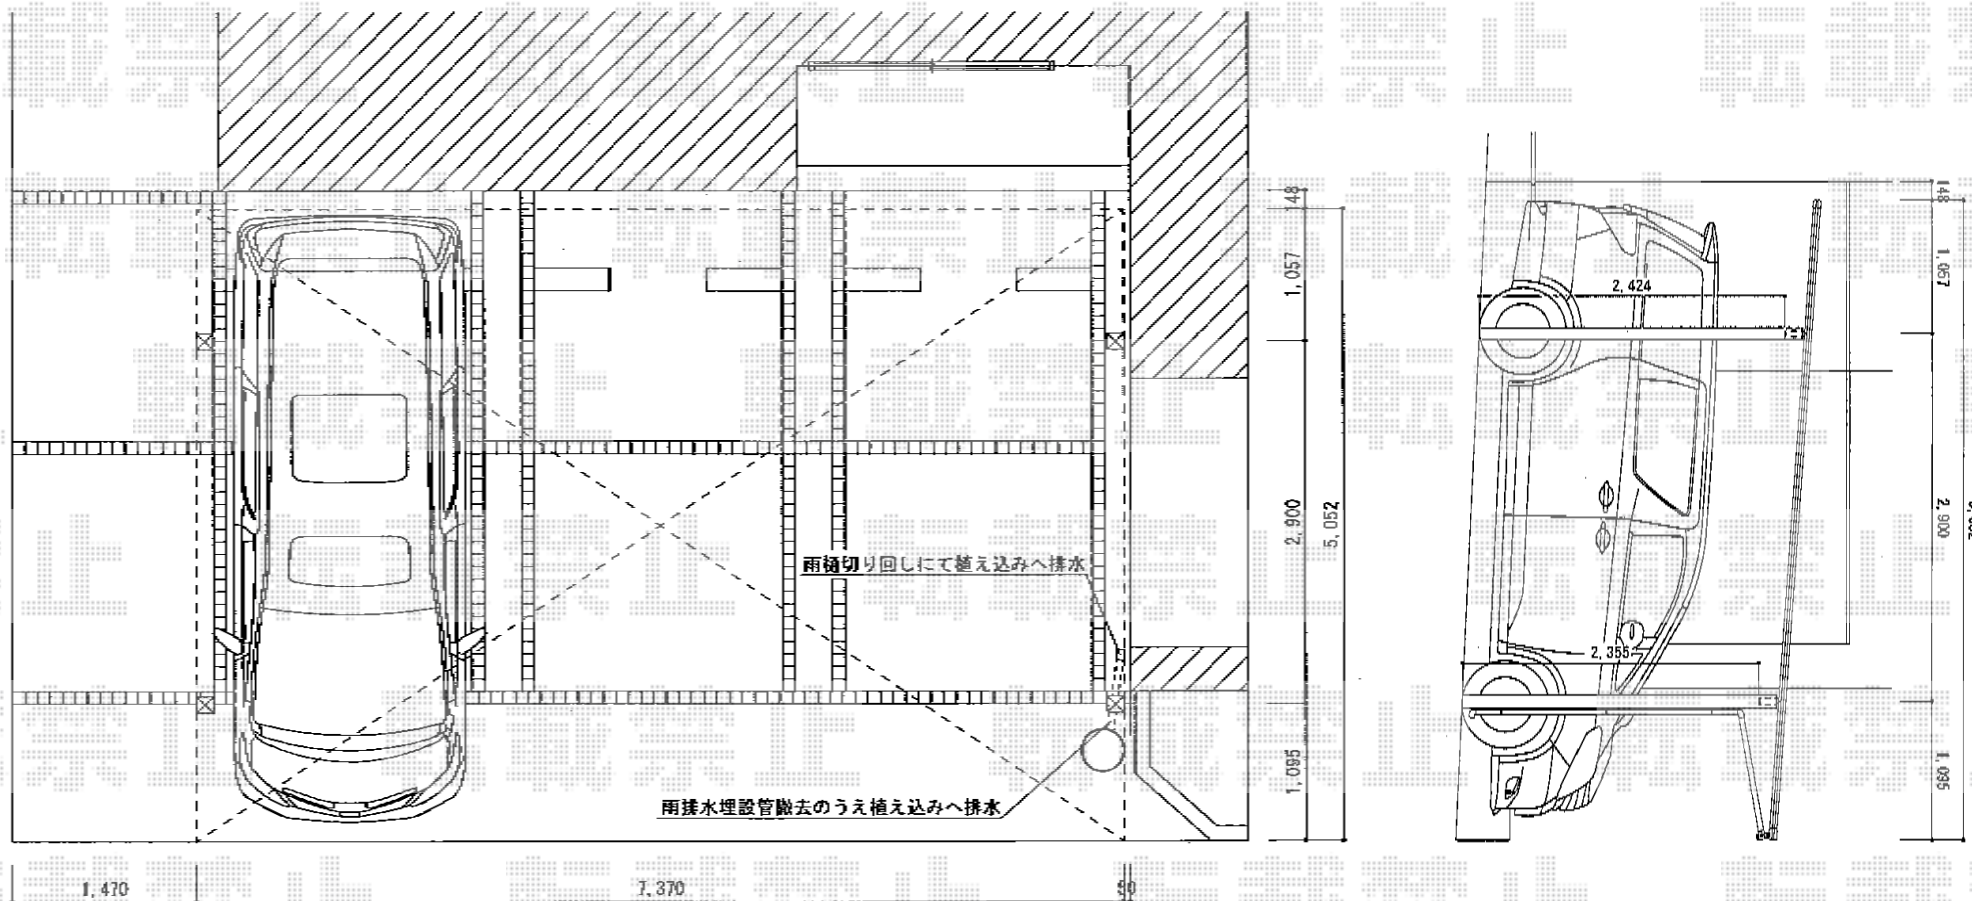

エフルージュトリプル 積雪～20cm対応

YKK AP エフルージュ トリプル 積雪～20cm対応
幅=7,928mm
奥行=5,052mm
色：プラチナステン
屋根材：熱線遮断ポリカーボネート（アースブルーマット調）
柱仕様：ハイルーフ柱仕様（有効高 約2,355mm）

YKK AP 柱カバー（大） 2枚入り
長さ：1,250mm

現場状況や作図制限により概略図の内容と多少の違いが生じることがございます。
施工時は、現場優先とさせて頂きたく思いますので、お立会い頂き、
最終のご指示のほど、何卒、宜しくお願い致します。