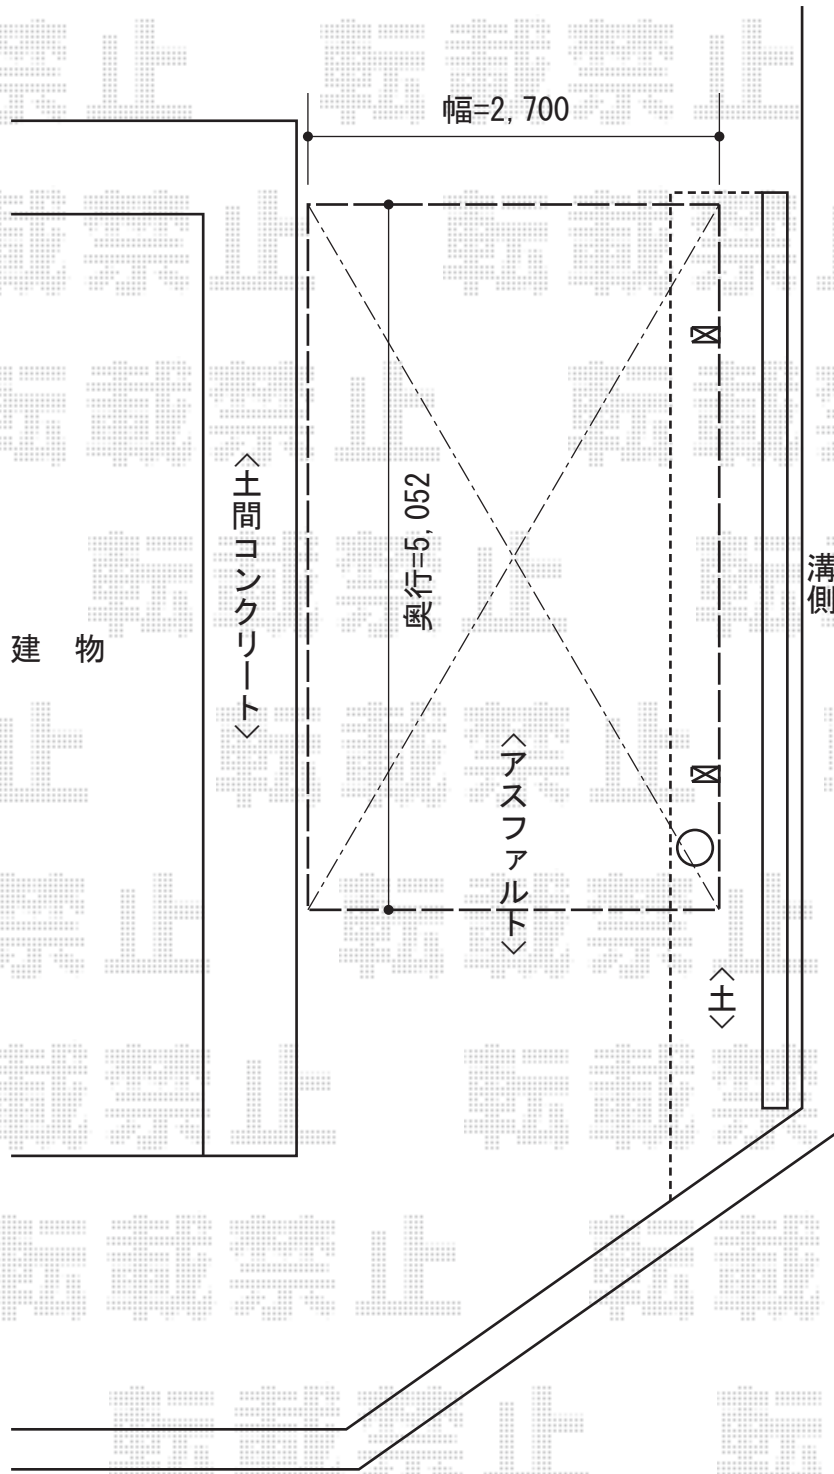

プレシオSPORT 積雪～20cm対応

Value Select プレシオSPORT 積雪～20cm対応  
幅=2,700mm  
奥行=5,052mm  
色：ノーブルステン  
屋根材：ポリカーボネート（スカイブルー）  
柱仕様：標準柱仕様（有効高 約1,800mm）

現場状況や作図制限により概略図の内容と多少の違いが生じることがございます。  
施工時は、現場優先とさせて頂きたく思いますので、お立会い頂き、  
最終のご指示のほど、何卒、宜しくお願い致します。