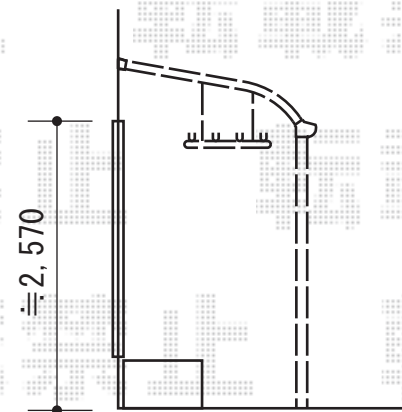

# カーポート・テラス屋根

トステム カーブポートシグマIII ワイド 積雪~30cm対応  
 幅=5,443mm  
 奥行=4,980mm  
 色：シャイングレー  
 屋根材：熱線吸収ポリカーボネート（ライトブルーマット調）  
 柱仕様：ロング柱23仕様（有効高 約2,300mm）

トステム ライザーテラスII R型 テラスタイプ 単体  
 間口=関東間2.5間通し（柱芯々4,350mm 屋根幅4,570mm） 出幅=7尺（2,085mm）  
 色：シャイングレー屋根材：ポリカーボネート（クリアマット/すりガラス調）  
 柱仕様：柱位置固定タイプ（柱2本） 施工方法：上止め仕様  
 トステム ライザーテラスII 吊り下げ物干し  
 仕様：標準 2本入り  
 トステム ライザーテラスII 前面スクリーン 2段  
 仕様：2.5間通し用色：シャイングレー  
 パネル材：ポリカーボネート（クリアマット/すりガラス調）