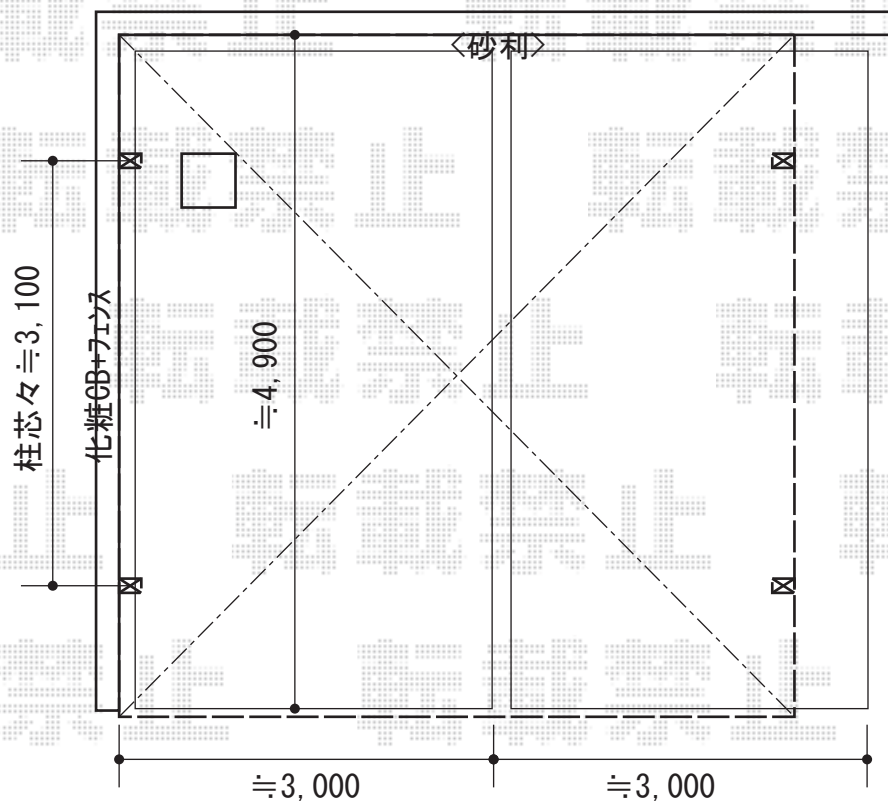

# カーポート・テラス屋根

トステム カーブポートシグマIII ワイド 積雪~30cm対応  
 幅=5,443mm  
 奥行=4,980mm  
 色：シャイングレー  
 屋根材：熱線吸収ポリカーボネート（ライトブルーマット調）  
 柱仕様：ロング柱23仕様（有効高 約2,300mm）

トステム ライザーテラスII R型 テラスタイプ 単体  
 間口=関東間2.5間通し（柱芯々4,350mm 屋根幅4,570mm） 出幅=7尺（2,085mm）  
 色：シャイングレー屋根材：ポリカーボネート（クリアマット/すりガラス調）  
 柱仕様：柱位置固定タイプ（柱2本） 施工方法：上止め仕様  
 トステム ライザーテラスII 吊り下げ物干し  
 仕様：標準 2本入り  
 トステム ライザーテラスII 前面スクリーン 2段  
 仕様：2.5間通し用色：シャイングレー  
 パネル材：ポリカーボネート（クリアマット/すりガラス調）