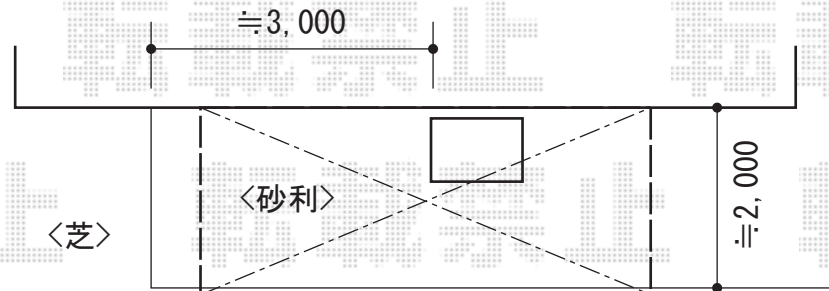

# カーポート・テラス屋根

トステム カーブポートシグマIII ワイド 積雪~30cm対応  
 幅=5,443mm  
 奥行=4,980mm  
 色：シャイングレー  
 屋根材：熱線吸収ポリカーボネート（ライトブルーマット調）  
 柱仕様：ロング柱23仕様（有効高 約2,300mm）

トステム ライザーテラスII R型 テラスタイプ 単体  
 間口=関東間2.5間通し（柱芯々4,350mm 屋根幅4,570mm） 出幅=7尺（2,085mm）  
 色：シャイングレー屋根材：ポリカーボネート（クリアマット/すりガラス調）  
 柱仕様：柱位置固定タイプ（柱2本） 施工方法：上止め仕様  
 トステム ライザーテラスII 吊り下げ物干し  
 仕様：標準 2本入り  
 トステム ライザーテラスII 前面スクリーン 2段  
 仕様：2.5間通し用色：シャイングレー  
 パネル材：ポリカーボネート（クリアマット/すりガラス調）