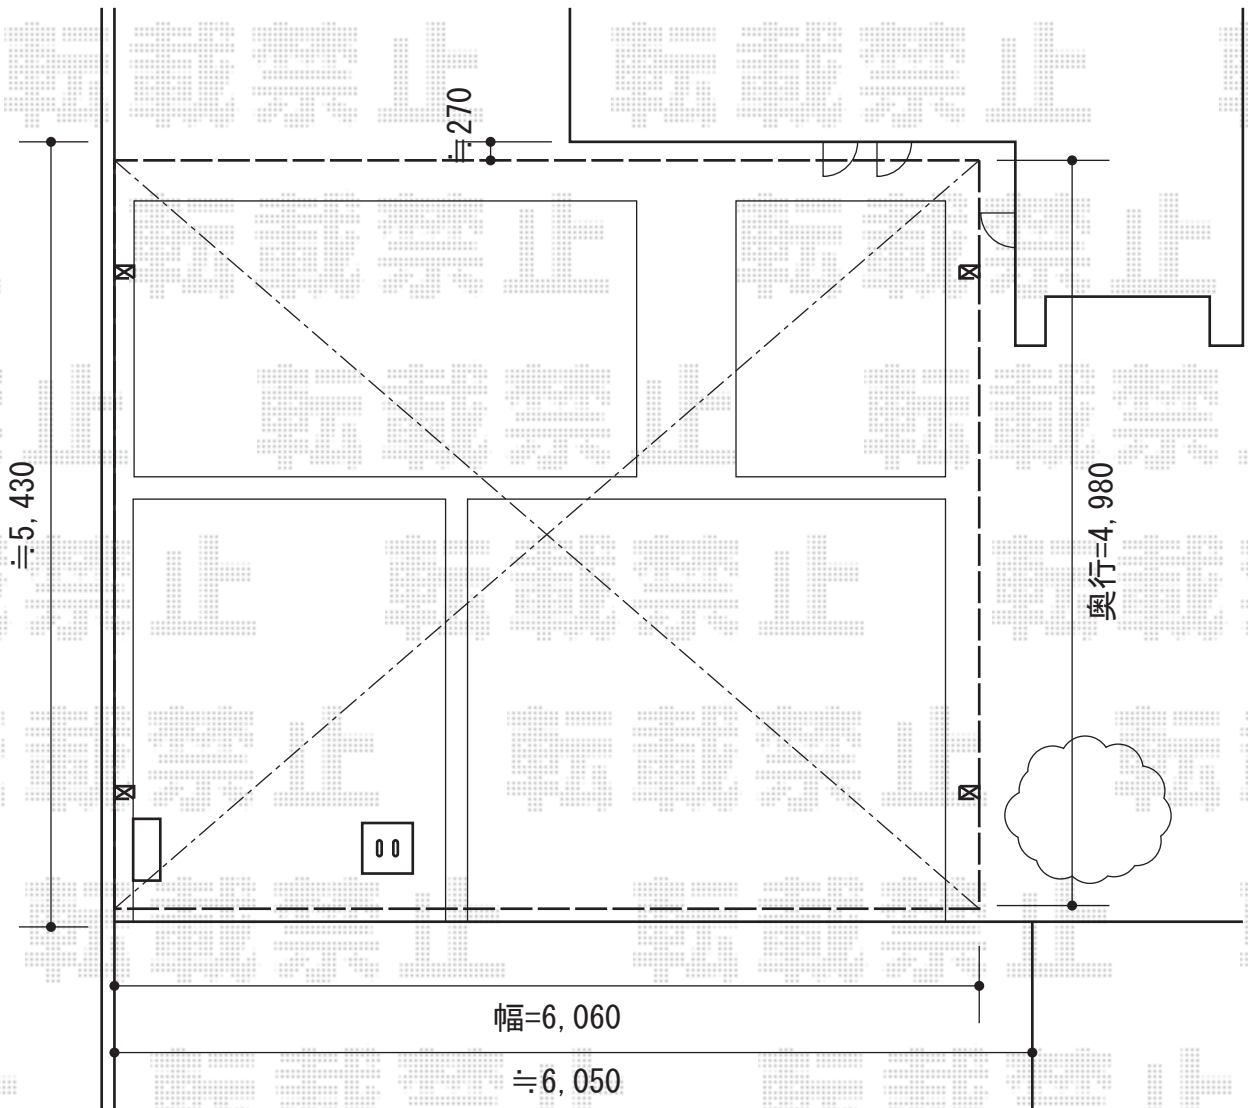

カーブポートシグマIII ワイド 積雪~30cm対応

トステム
カーブポートシグマIII ワイド 積雪~30cm対応
幅=6,060mm
奥行=4,980mm
色：シャイングレー
屋根材：ポリカーボネート（ブルースモーク）
柱仕様：ロング柱28仕様（有効高 約2,800mm）

現場状況や作図制限により概略図の内容と多少の違いが生じることがございます。
施工時は、現場優先とさせて頂きたく思いますので、お立会い頂き、
最終のご指示のほど、何卒、宜しくお願い致します。