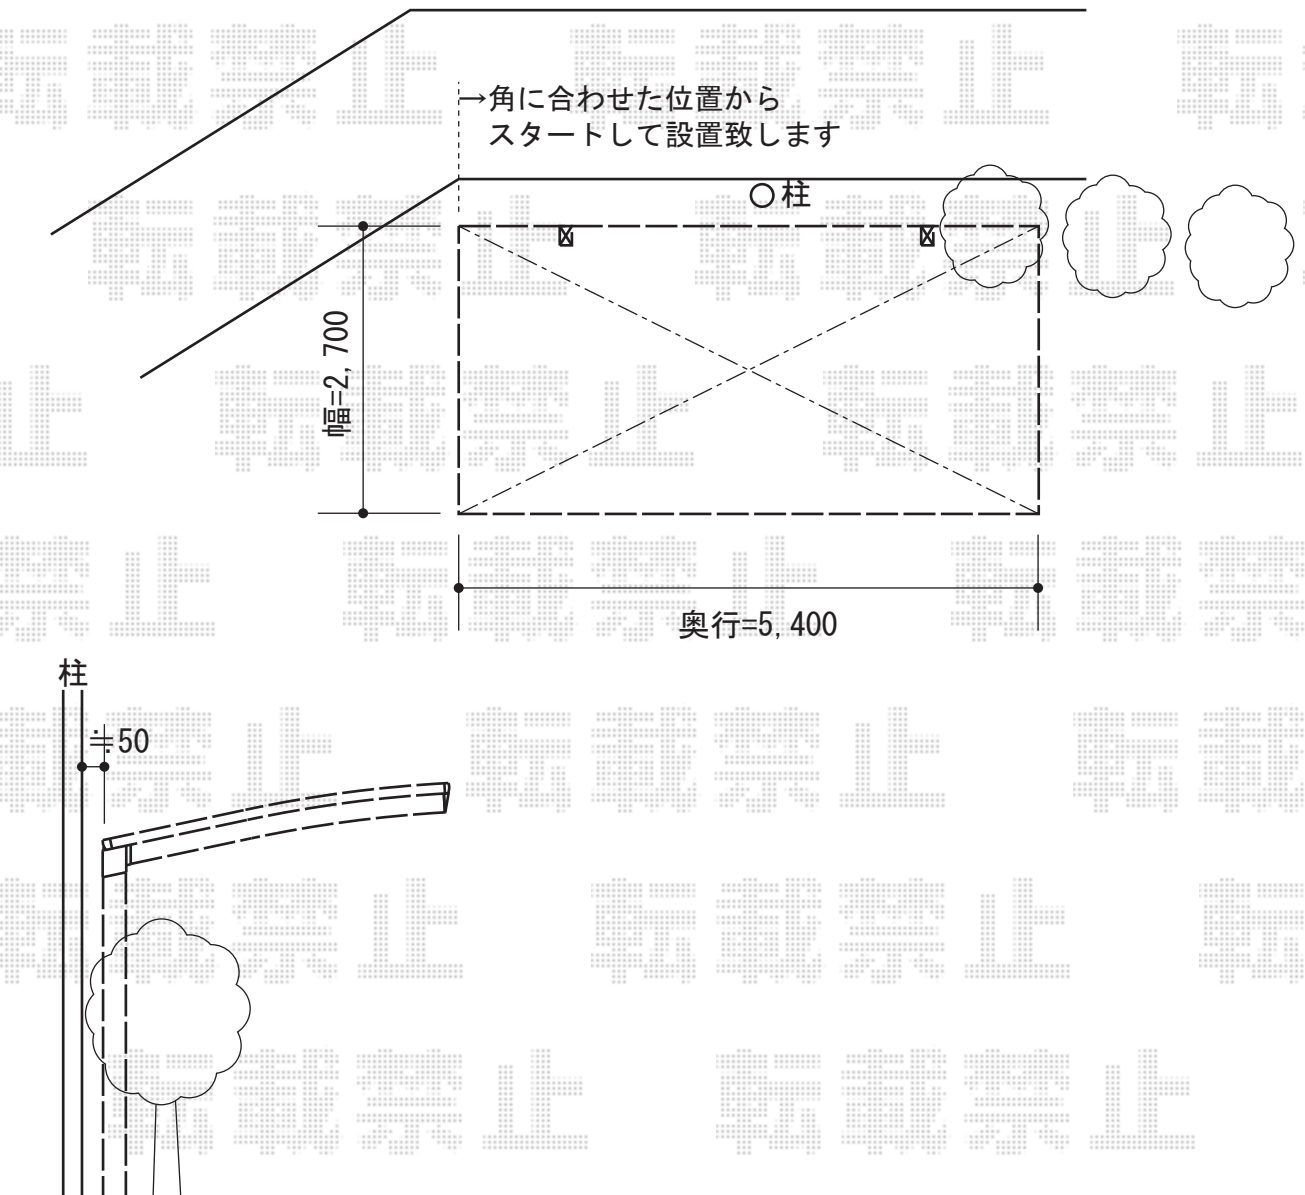

## レイナポート 積雪～20cm対応

YKK AP レйнаポート 積雪～20cm対応

幅=2,700mm

奥行=5,400mm

色:プラチナステン

屋根材:ポリカーボネート(トーマイマット/すりガラス調)

柱仕様:ハイルーフ柱仕様(有効高 約2,355mm)

現場状況や作図制限により概略図の内容と多少の違いが生じることがございます。  
施工時は、現場優先とさせて頂きたく思いますので、お立会い頂き、  
最終のご指示のほど、何卒、宜しくお願い致します。