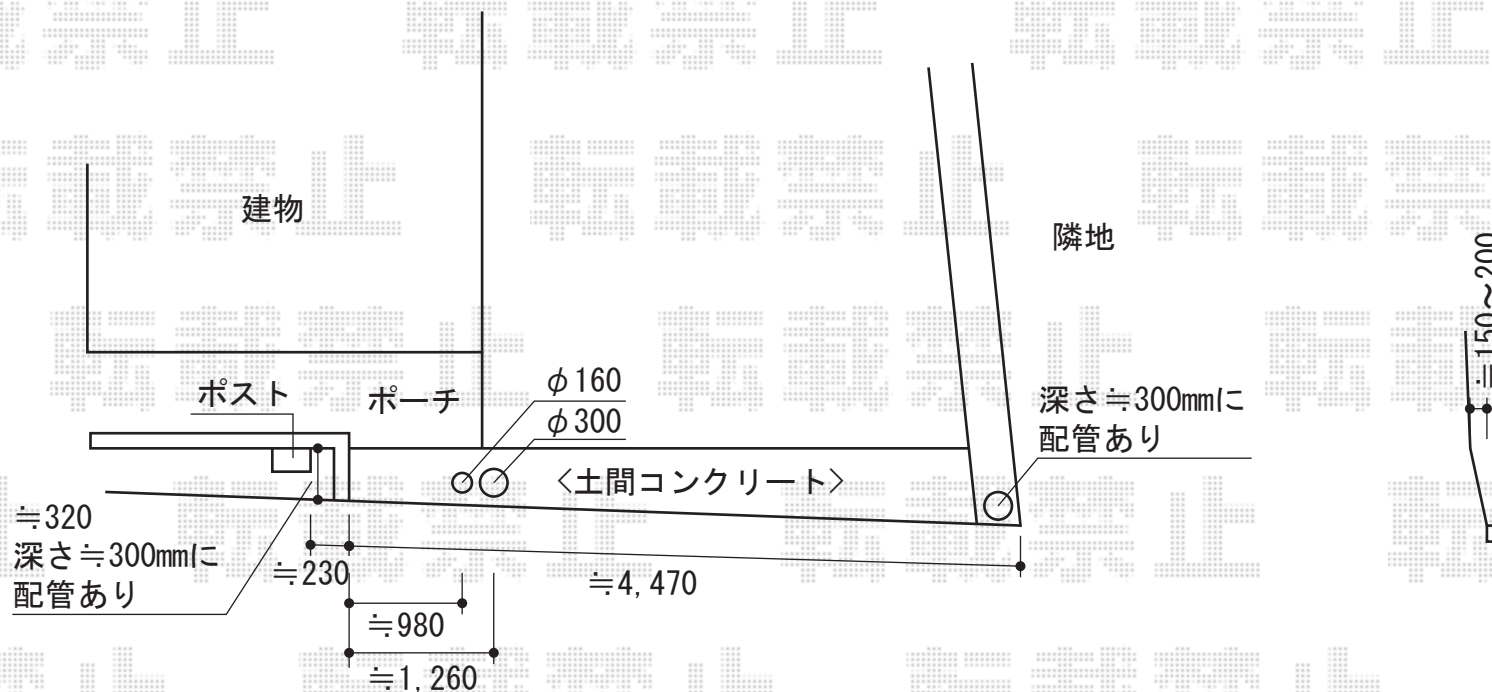

アルシャインHG ノンキャスト 親子開き (170+300) W

TOEX アルシャインHG ノンキャスト 親子開き (170+300) W
開口幅=4,477mm
全幅=4,751mm
たたみ幅=499+694mm
高さ=1,000mm
色：シャイングレー
キャスト数：無し
落棒数：1+2本

現場状況や作図制限により概略図の内容と多少の違いが生じることがございます。
施工時は、現場優先とさせて頂きたく思いますので、お立会い頂き、
最終のご指示のほど、何卒、宜しくお願い致します。