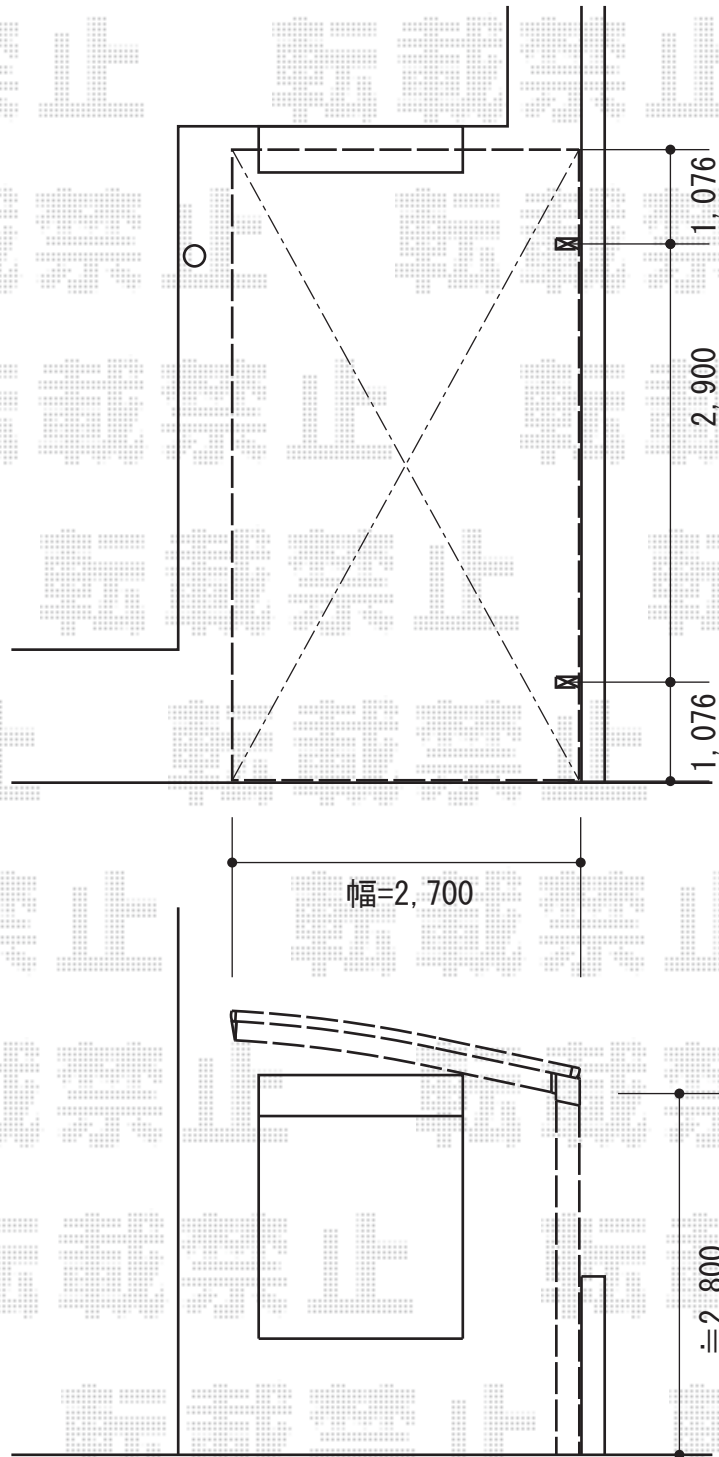

レイナポート 積雪～20cm対応

YKK AP レйнаポート積雪～20cm対応

幅=2,700mm

奥行=5,052mm

色：ブラウン

屋根材：ポリカーボネート（スモークブラウン）

柱仕様：ハイロング柱仕様（有効高 約2,800mm）

現場状況や作図制限により概略図の内容と多少の違いが生じることがございます。  
施工時は、現場優先とさせて頂きたく思いますので、お立会い頂き、  
最終のご指示のほど、何卒、宜しくお願い致します。