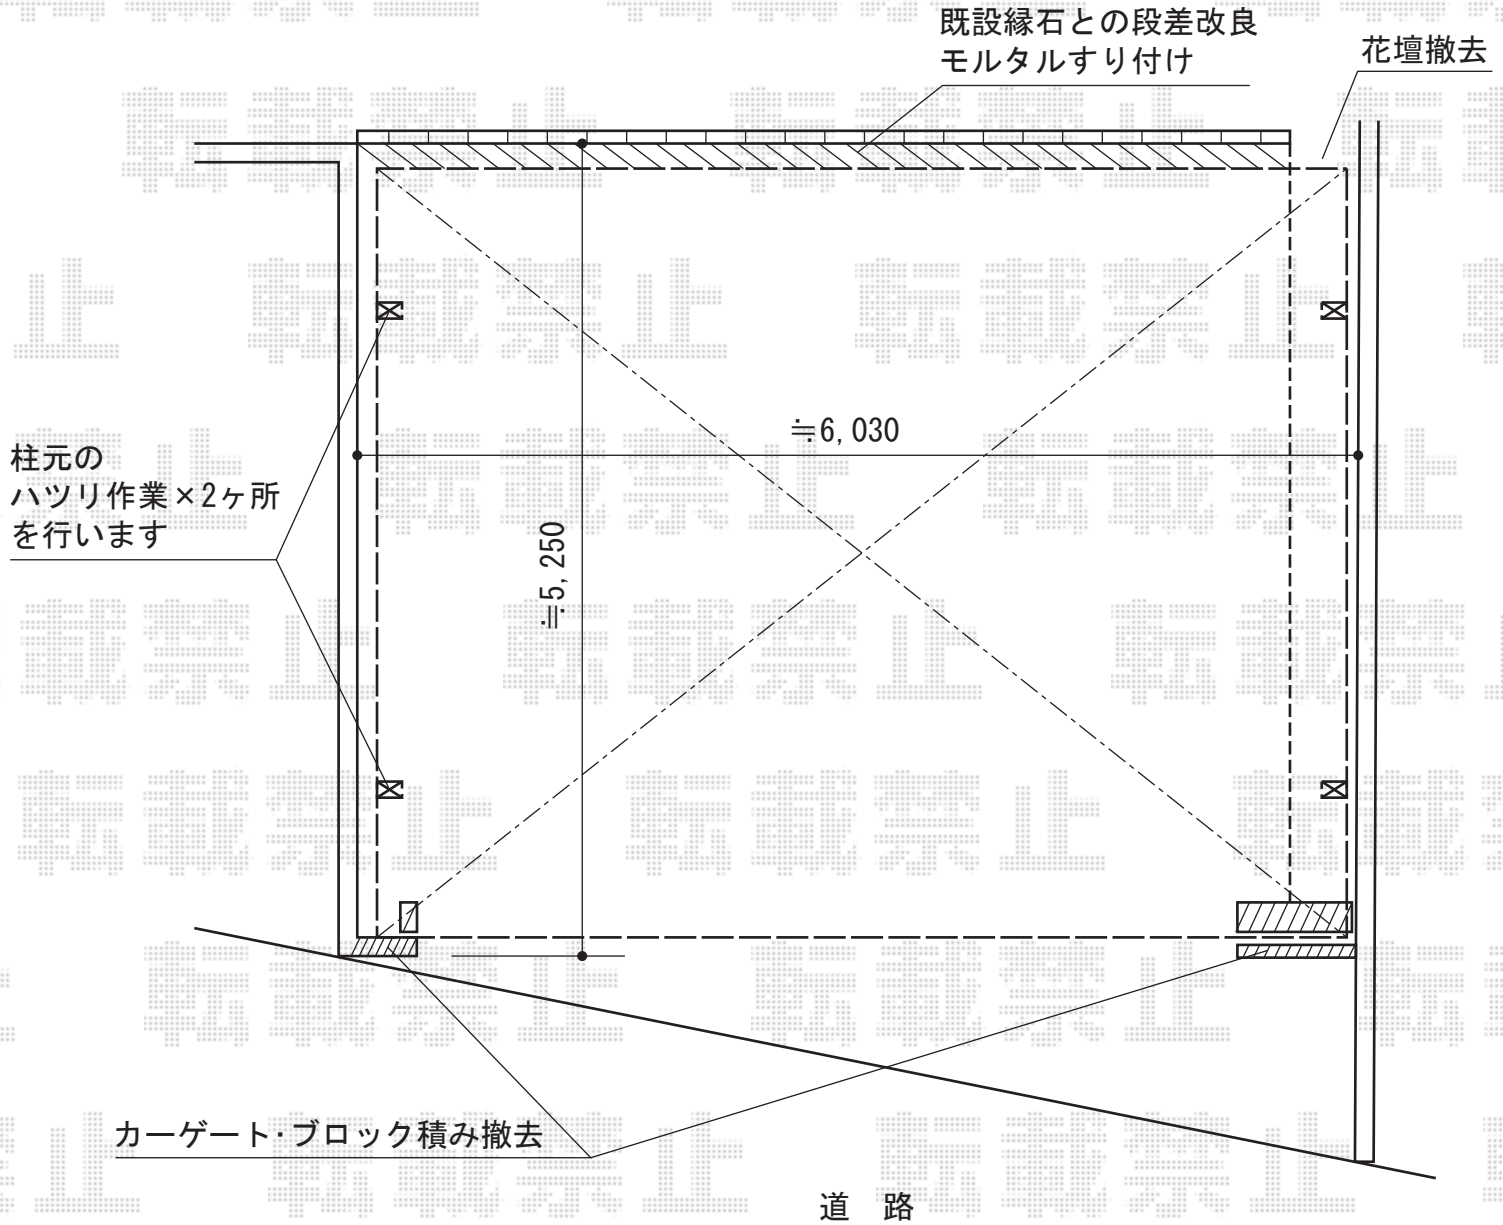

レイナツインポートZ 積雪～20cm対応

YKK AP レイナツインポートZ 積雪～20cm対応
幅=5,983mm
奥行=5,052mm
色：プラチナステン
屋根材：ポリカーボネート（アースブルー）
柱仕様：ハイルーフ柱仕様（有効高 約2,355mm）

現場状況や作図制限により概略図の内容と多少の違いが生じることがございます。
施工時は、現場優先とさせて頂きたく思いますので、お立会い頂き、
最終のご指示のほど、何卒、宜しくお願い致します。