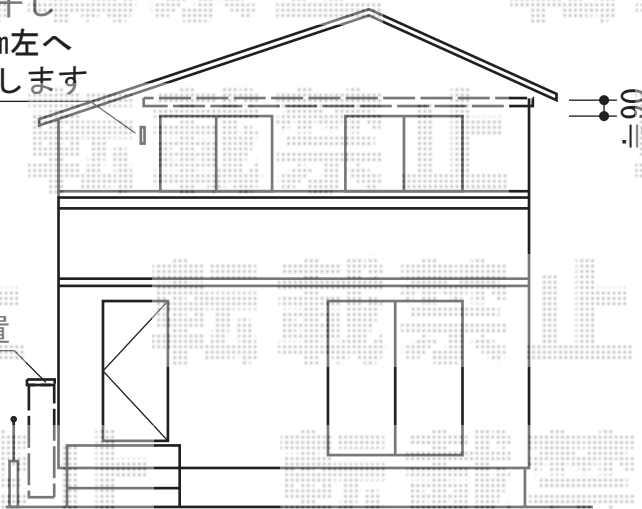

カーポート・バルコニー屋根

カーポート

バルコニー屋根

物置

壁付物干し
≒450mm左へ
移動致します

新設物置

トステム レグナスポートシグマIII 積雪~30cm対応
幅=3,009mm
奥行=4,982mm
色：ブラック
屋根材：熱線吸収アクアポリカーボネート（ライトブルー）
柱仕様：ロング柱23仕様（有効高 約2,300mm）

稲葉物置 MJN-134DP シンプルー 一般型
間口=1,320mm
奥行=410mm
高さ=1,603mm
色：【未定】
屋根タイプ：標準型
耐荷重タイプ：一般型
棚タイプ：長もの収納タイプ
オプション：別売棚板1枚（208）

トステム パワーアルファ F型 ルーフタイプ 連棟 積雪~30cm対応
間口=関東間3.0間<1.5間+1.5間>（方杖芯々5,480mm 屋根幅6,120mm）
出幅=3尺（885mm）
色：ブラック
屋根材：熱線吸収アクアポリカーボネート（ライトブルー）
柱仕様：ルーフタイプ（柱無し）
施工方法：上止め仕様

現場状況や作図制限により概略図の内容と多少の違いが生じることがございます。
施工時は、現場優先とさせて頂きたく思いますので、お立会い頂き、
最終のご指示のほど、何卒、宜しくお願い致します。