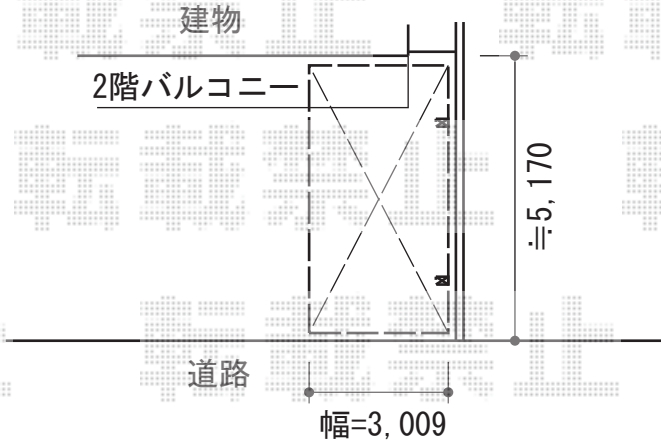

カーポート・バルコニー屋根

カーポート

バルコニー屋根

物置

壁付物干し
≒450mm左へ
移動致します

新設物置

トステム レグナスポートシグマIII 積雪~30cm対応
幅=3,009mm
奥行=4,982mm
色：ブラック
屋根材：熱線吸収アクアポリカーボネート（ライトブルー）
柱仕様：ロング柱23仕様（有効高 約2,300mm）

稲葉物置 MJN-134DP シンプルー 一般型
間口=1,320mm
奥行=410mm
高さ=1,603mm
色：【未定】
屋根タイプ：標準型
耐荷重タイプ：一般型
棚タイプ：長もの収納タイプ
オプション：別売棚板1枚（208）

トステム パワーアルファ F型 ルーフタイプ 連棟 積雪~30cm対応
間口=関東間3.0間<1.5間+1.5間>（方杖芯々5,480mm 屋根幅6,120mm）
出幅=3尺（885mm）
色：ブラック
屋根材：熱線吸収アクアポリカーボネート（ライトブルー）
柱仕様：ルーフタイプ（柱無し）
施工方法：上止め仕様

現場状況や作図制限により概略図の内容と多少の違いが生じることがございます。
施工時は、現場優先とさせて頂きたく思いますので、お立会い頂き、
最終のご指示のほど、何卒、宜しくお願い致します。