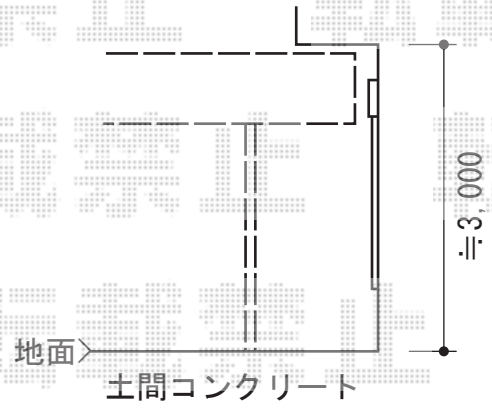

カーポート・バルコニー屋根

カーポート

バルコニー屋根

物置

壁付物干し
≒450mm左へ
移動致します

新設物置

トステム レグナスポートシグマIII 積雪~30cm対応
幅=3,009mm
奥行=4,982mm
色：ブラック
屋根材：熱線吸収アクアポリカーボネート（ライトブルー）
柱仕様：ロング柱23仕様（有効高 約2,300mm）

稲葉物置 MJN-134DP シンプルー 一般型
間口=1,320mm
奥行=410mm
高さ=1,603mm
色：【未定】
屋根タイプ：標準型
耐荷重タイプ：一般型
棚タイプ：長もの収納タイプ
オプション：別売棚板1枚（208）

トステム パワーアルファ F型 ルーフタイプ 連棟 積雪~30cm対応
間口=関東間3.0間<1.5間+1.5間>（方杖芯々5,480mm 屋根幅6,120mm）
出幅=3尺（885mm）
色：ブラック
屋根材：熱線吸収アクアポリカーボネート（ライトブルー）
柱仕様：ルーフタイプ（柱無し）
施工方法：上止め仕様

現場状況や作図制限により概略図の内容と多少の違いが生じることがございます。
施工時は、現場優先とさせて頂きたく思いますので、お立会い頂き、
最終のご指示のほど、何卒、宜しくお願い致します。