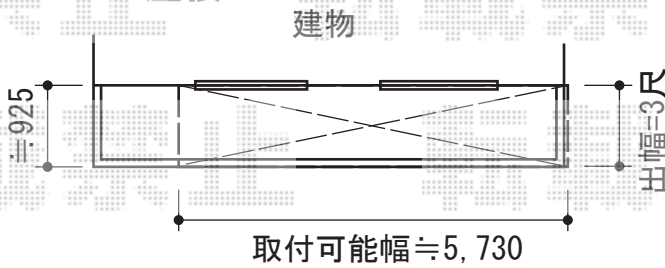

カーポート・バルコニー屋根

カーポート

バルコニー屋根

物置

壁付物干し
≒450mm左へ
移動致します

新設物置

トステム レグナスポートシグマIII 積雪~30cm対応
幅=3,009mm
奥行=4,982mm
色：ブラック
屋根材：熱線吸収アクアポリカーボネート（ライトブルー）
柱仕様：ロング柱23仕様（有効高 約2,300mm）

稲葉物置 MJN-134DP シンプルー 一般型
間口=1,320mm
奥行=410mm
高さ=1,603mm
色：【未定】
屋根タイプ：標準型
耐荷重タイプ：一般型
棚タイプ：長もの収納タイプ
オプション：別売棚板1枚（208）

トステム パワーアルファ F型 ルーフタイプ 連棟 積雪~30cm対応
間口=関東間3.0間<1.5間+1.5間>（方杖芯々5,480mm 屋根幅6,120mm）
出幅=3尺（885mm）
色：ブラック
屋根材：熱線吸収アクアポリカーボネート（ライトブルー）
柱仕様：ルーフタイプ（柱無し）
施工方法：上止め仕様

現場状況や作図制限により概略図の内容と多少の違いが生じることがございます。
施工時は、現場優先とさせて頂きたく思いますので、お立会い頂き、
最終のご指示のほど、何卒、宜しくお願い致します。