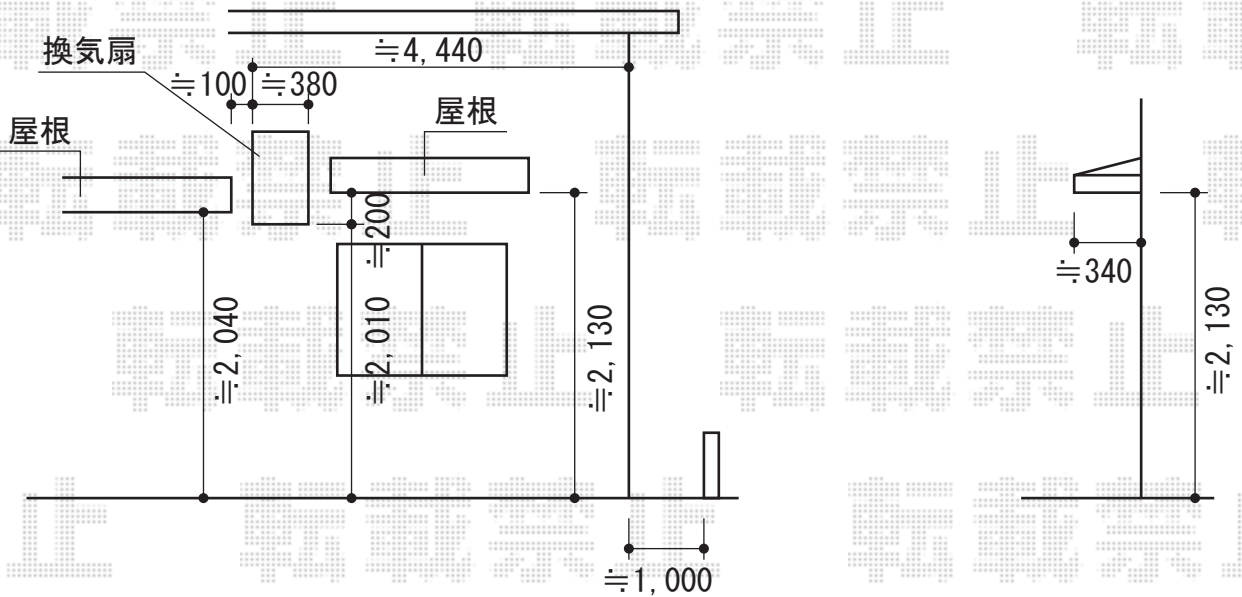

レイナポート 積雪～20cm対応

YKK AP レイナポート 積雪～20cm対応

幅=2,700mm

奥行=5,768mm

色：ホワイト

屋根材：ポリカーボネート（トーマイマット/すりガラス調）

柱仕様：標準柱仕様（有効高 約2,000mm）

現場状況や作図制限により概略図の内容と多少の違いが生じることがございます。  
 施工時は、現場優先とさせて頂きたく思いますので、お立会い頂き、  
 最終のご指示のほど、何卒、宜しくお願い致します。