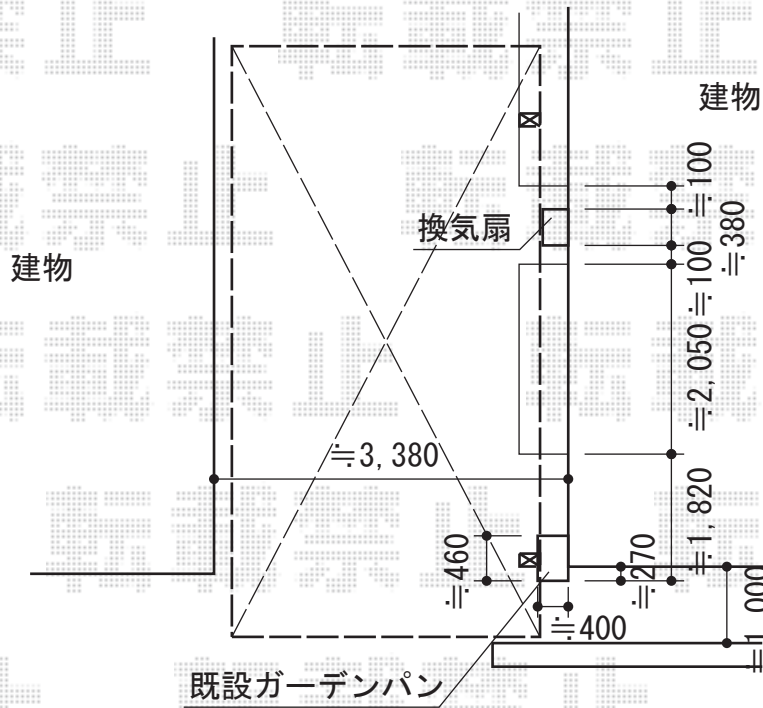

レイナポート 積雪～20cm対応

YKK AP レイナポート 積雪～20cm対応

幅=2,700mm

奥行=5,768mm

色：ホワイト

屋根材：ポリカーボネート（トーマイマット/すりガラス調）

柱仕様：標準柱仕様（有効高 約2,000mm）

現場状況や作図制限により概略図の内容と多少の違いが生じることがございます。  
 施工時は、現場優先とさせて頂きたく思いますので、お立会い頂き、  
 最終のご指示のほど、何卒、宜しくお願い致します。