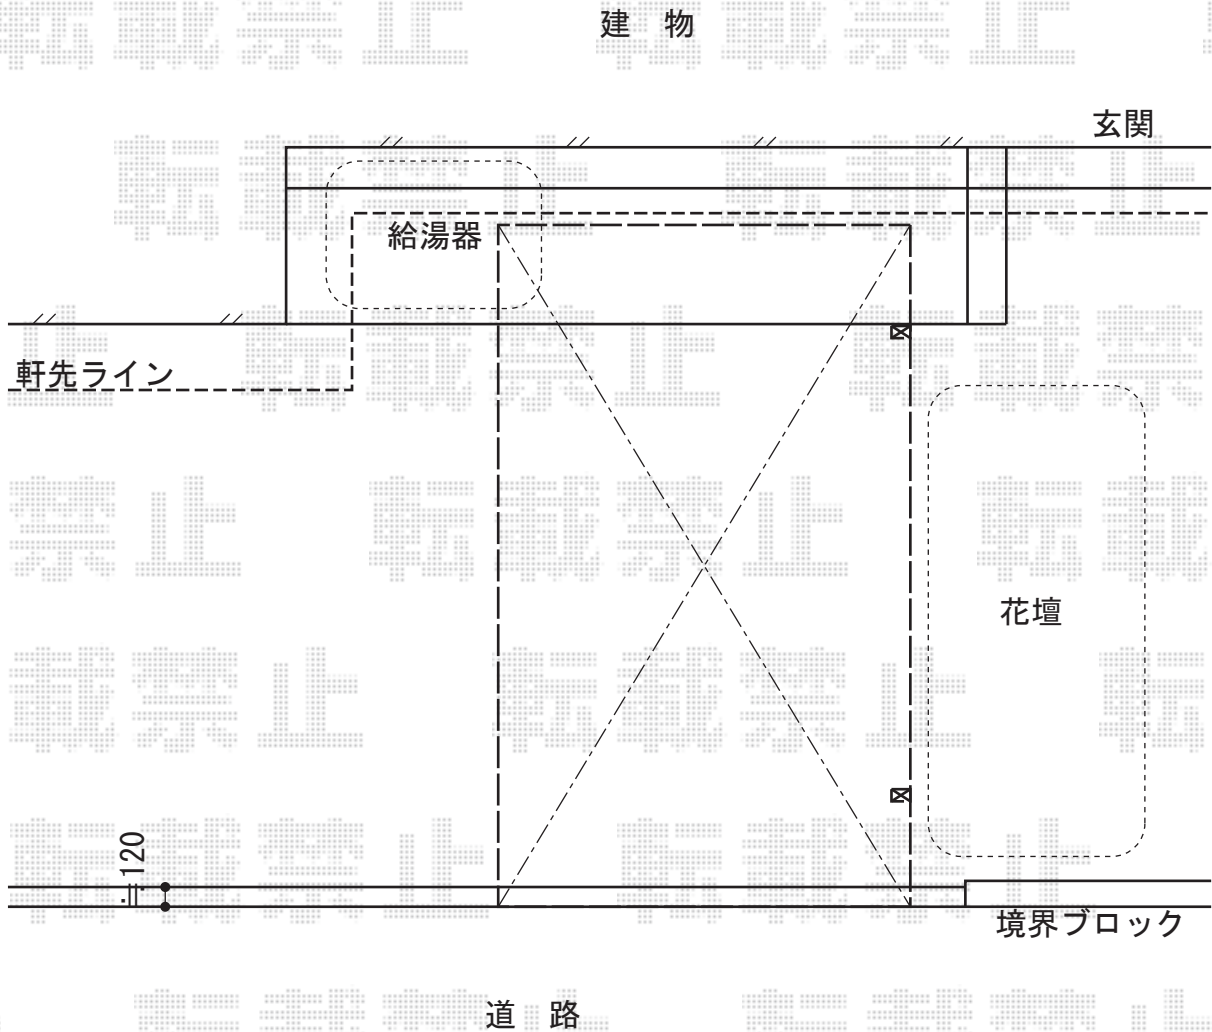

レйнаポート 積雪～20cm対応

YKK AP レйнаポート 積雪～20cm対応

幅=2,550mm

奥行=5,052mm

色：ブラウン

屋根材：熱線遮断ポリカーボネート（アースブルーマット調）

柱仕様：標準柱仕様（有効高 約2,000mm）

メーカー希望小売価格： ¥233,500.-

現場状況や作図制限により概略図の内容と多少の違いが生じることがございます。
施工時は、現場優先とさせて頂きたく思いますので、お立会い頂き、
最終のご指示のほど、何卒、宜しくお願い致します。

EX-SHOP
HTTP://WWW.EX-SHOP.NET

担当：本田