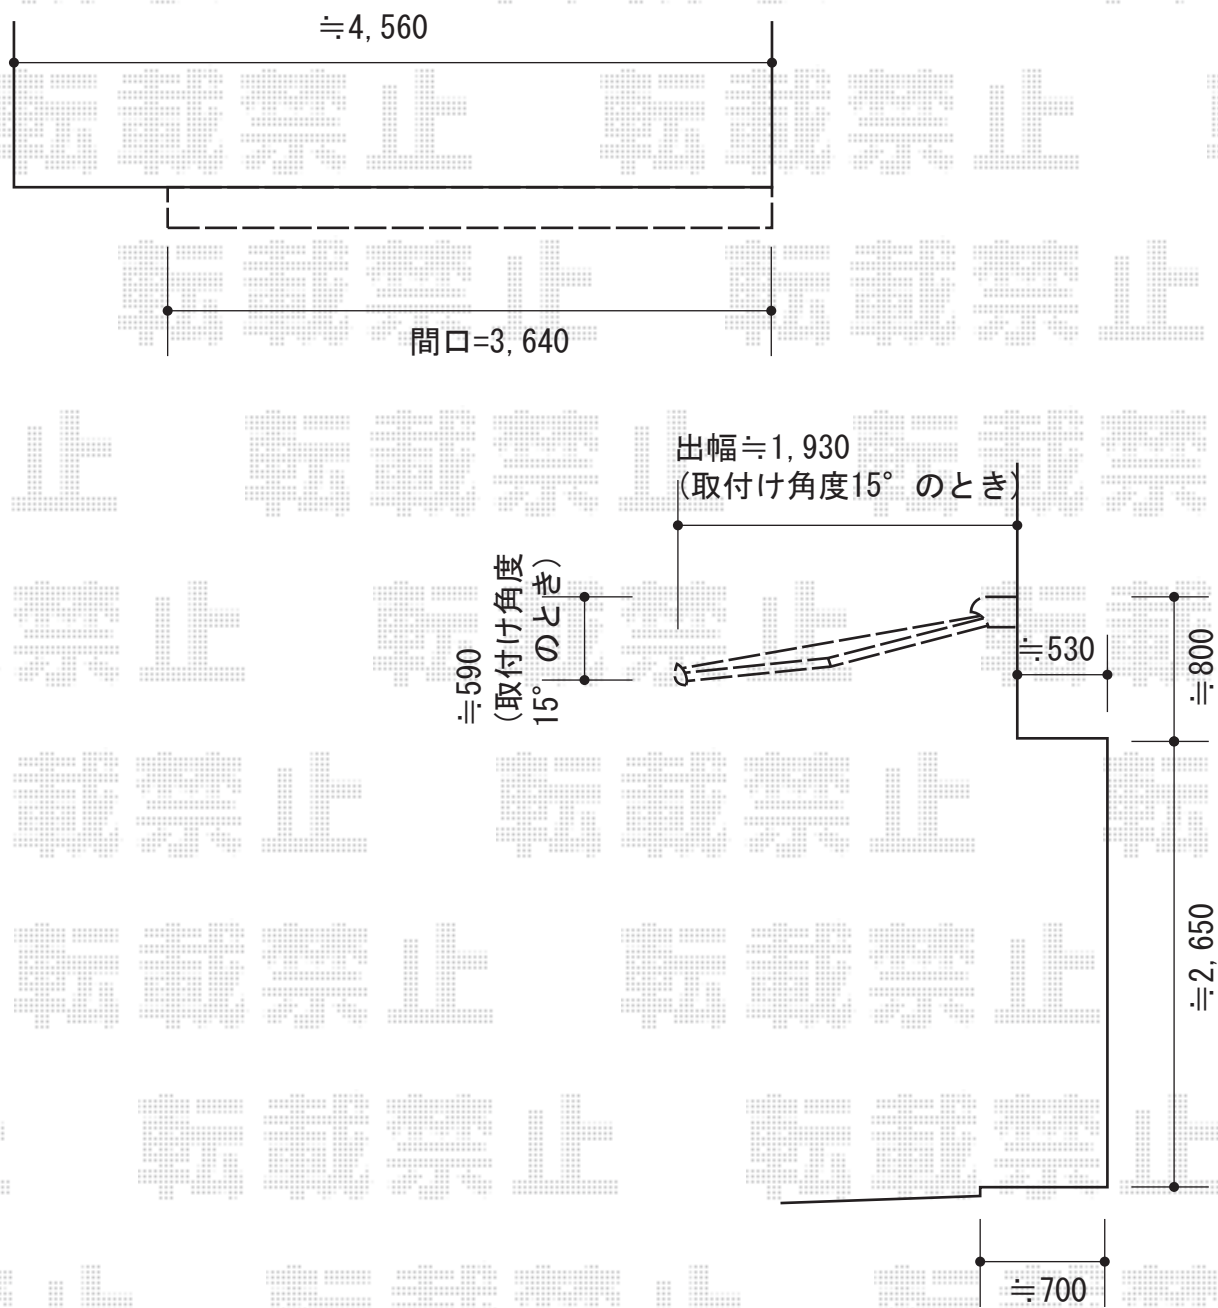

# 彩鳥S型 ボックスタイプ 電動式リモコン式

トステム 彩鳥S型 ボックスタイプ 電動式リモコン式  
間口=関東間2.0間 (3,640mm)  
出幅=2,000mm  
本体色：シャイングレー  
キャンパス色：ポリエステル (ブリティッシュグリーン)  
駆動：電動式/外観右駆動

現場状況や作図制限により概略図の内容と多少の違いが生じることがございます。  
施工時は、現場優先とさせて頂きたく思いますので、お立会い頂き、  
最終のご指示のほど、何卒、宜しくお願い致します。