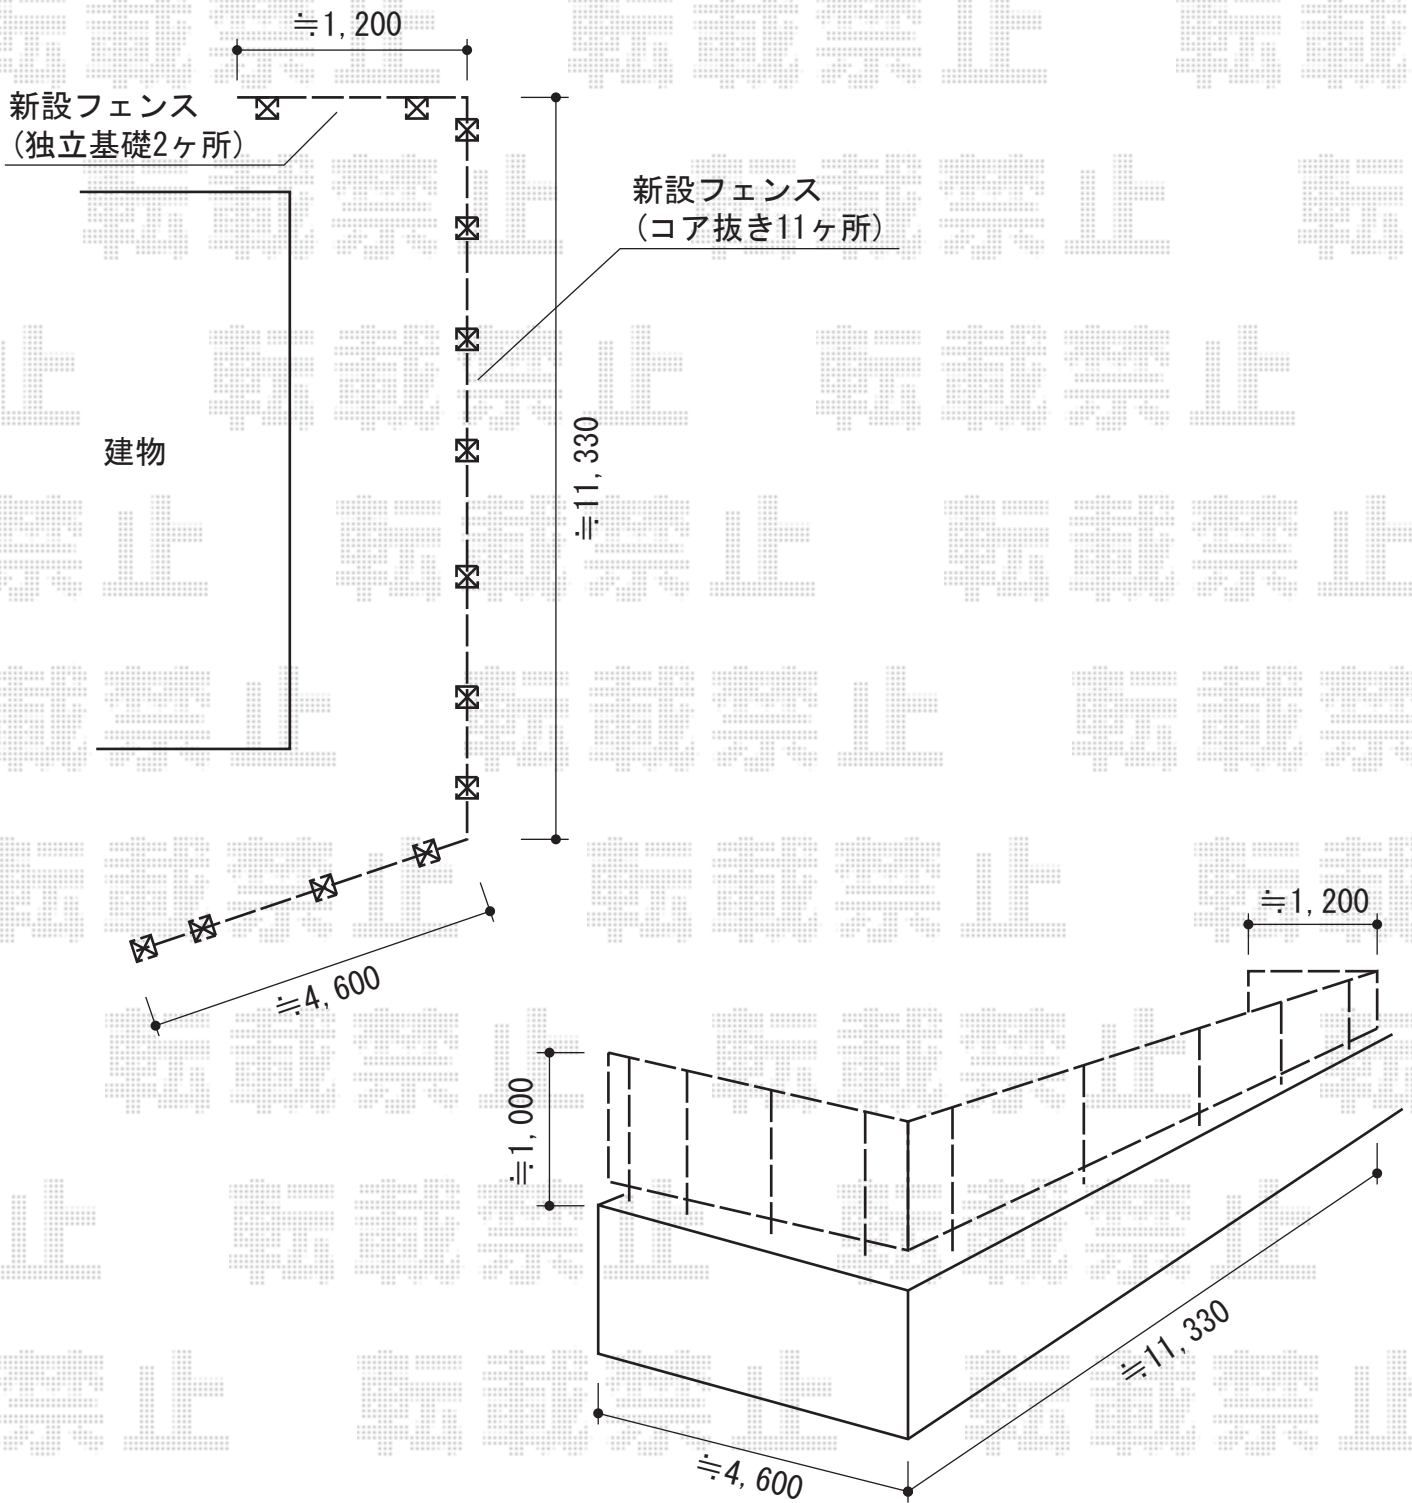

# シャレオR2型フェンス フリーポールタイプ

TOEX シャレオR2型フェンス フリーポールタイプ  
 本体1枚 (W×H) = (1,975.5mm×1,000mm) × 9枚  
 柱仕様 : T-10×13枚  
 部品セットC : T-10×13セット  
 コーナー継手 : ポール付/T-10×2セット  
 端部キャップC : 1セット  
 色 : オータムブラウン

現場状況や作図制限により概略図の内容と多少の違いが生じることがございます。  
 施工時は、現場優先とさせて頂きたく思いますので、お立会い頂き、  
 最終のご指示のほど、何卒、宜しくお願い致します。