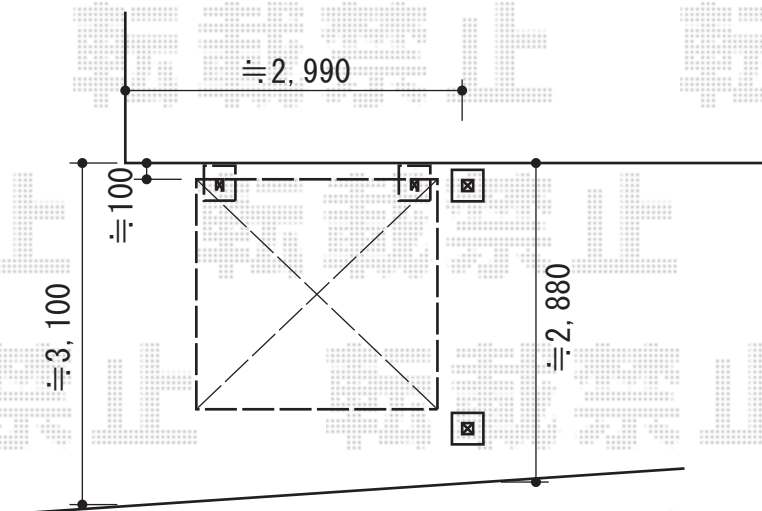

# アーキフィット ミニ 積雪～20cm対応

既存ボックスに  
干渉しない位置に  
柱を設置致します

TOEX アーキフィット ミニ 積雪～20cm対応  
幅=2,102mm  
奥行=2,196mm  
色:オータムブラウン  
屋根材:ポリカーボネート(ライトブラウン)  
柱仕様:ロング柱仕様(有効高 約2,565mm)

現場状況や作図制限により概略図の内容と多少の違いが生じることがございます。  
施工時は、現場優先とさせて頂きたく思いますので、お立会い頂き、  
最終のご指示のほど、何卒、宜しくお願い致します。