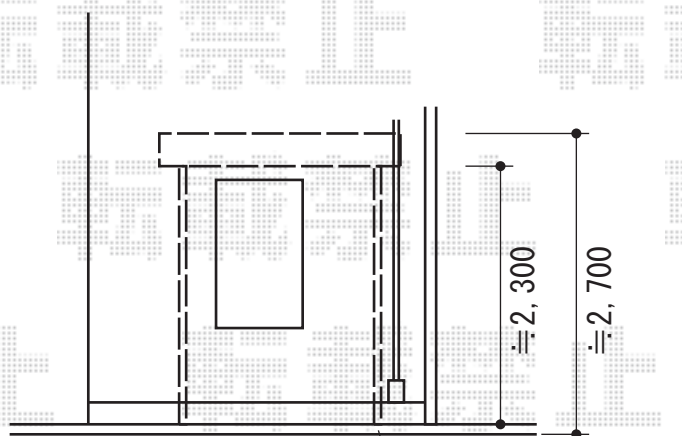

# アーキフィット ミニ 積雪～20cm対応

既存ボックスに  
干渉しない位置に  
柱を設置致します

TOEX アーキフィット ミニ 積雪～20cm対応  
幅=2,102mm  
奥行=2,196mm  
色:オータムブラウン  
屋根材:ポリカーボネート(ライトブラウン)  
柱仕様:ロング柱仕様(有効高 約2,565mm)

現場状況や作図制限により概略図の内容と多少の違いが生じることがございます。  
施工時は、現場優先とさせて頂きたく思いますので、お立会い頂き、  
最終のご指示のほど、何卒、宜しくお願い致します。