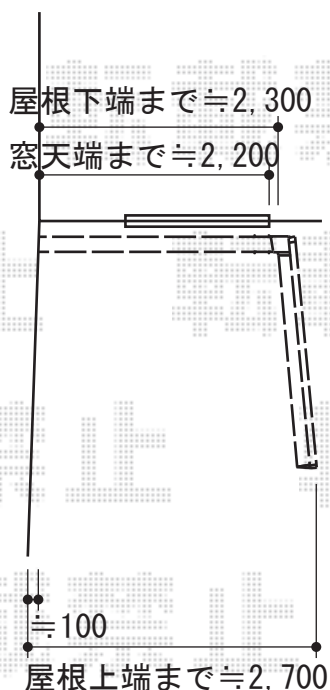

# アーキフィット ミニ 積雪～20cm対応

既存ボックスに  
干渉しない位置に  
柱を設置致します

TOEX アーキフィット ミニ 積雪～20cm対応  
幅=2,102mm  
奥行=2,196mm  
色:オータムブラウン  
屋根材:ポリカーボネート(ライトブラウン)  
柱仕様:ロング柱仕様(有効高 約2,565mm)

現場状況や作図制限により概略図の内容と多少の違いが生じることがございます。  
施工時は、現場優先とさせて頂きたく思いますので、お立会い頂き、  
最終のご指示のほど、何卒、宜しくお願い致します。