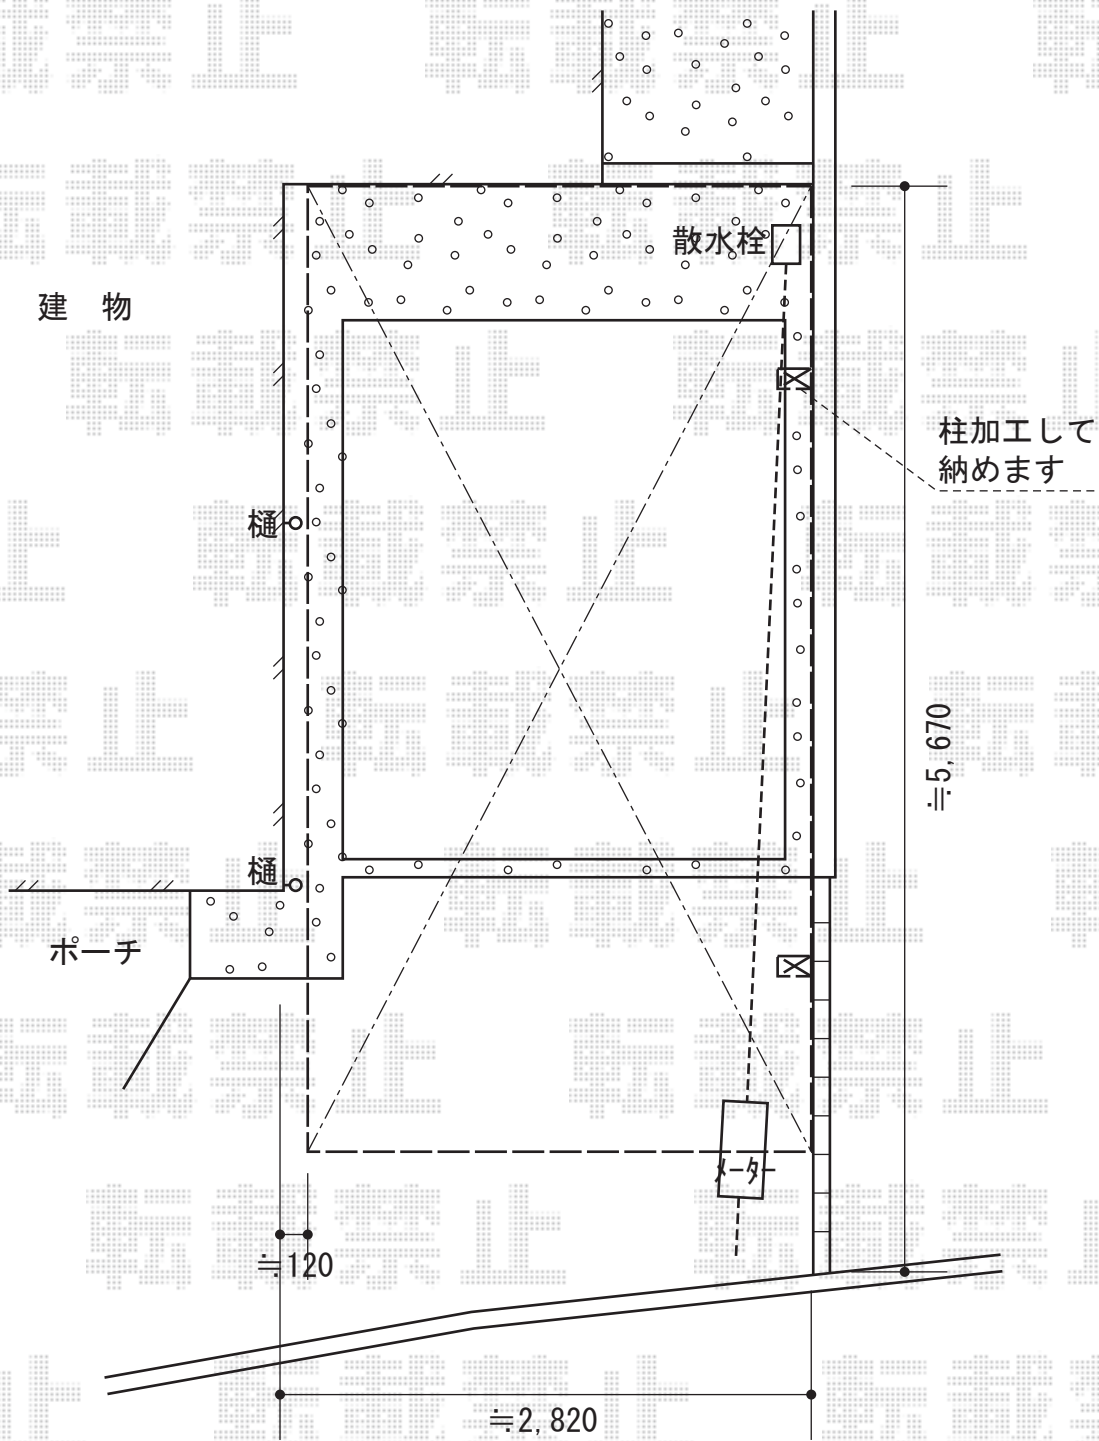

プレシオスポーツ アルファ 積雪～20cm対応

Value Select プレシオスポーツ アルファ 積雪～20cm対応
幅=2,702mm
奥行=5,052mm
色：ノーブルステン
屋根材：熱線遮断ポリカーボネート（スカイブルーマット調）
柱仕様：ハイルーフ柱仕様（有効高 約2,250mm）

現場状況や作図制限により概略図の内容と多少の違いが生じることがございます。
施工時は、現場優先とさせて頂きたく思いますので、お立会い頂き、
最終のご指示のほど、何卒、宜しくお願い致します。