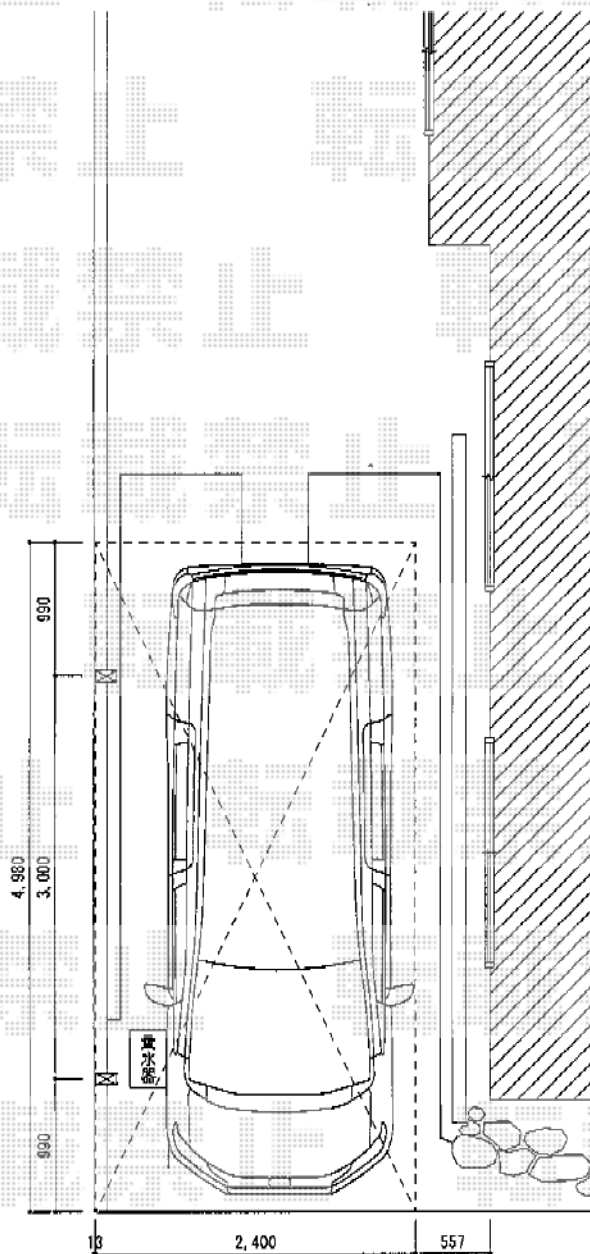

テールポートシグマIII 積雪～30cm対応

トステム テールポートシグマIII 積雪～30cm対応
幅=2,400mm
奥行=4,980mm
色：シャイングレー
屋根材：ガリレポリカ（クリアマット/すりガラス調）
柱仕様：ロング柱23仕様（有効高 約2,304mm）

現場状況や作図制限により概略図の内容と多少の違いが生じることがございます。
施工時は、現場優先とさせて頂きたく思いますので、お立会い頂き、
最終のご指示のほど、何卒、宜しくお願い致します。