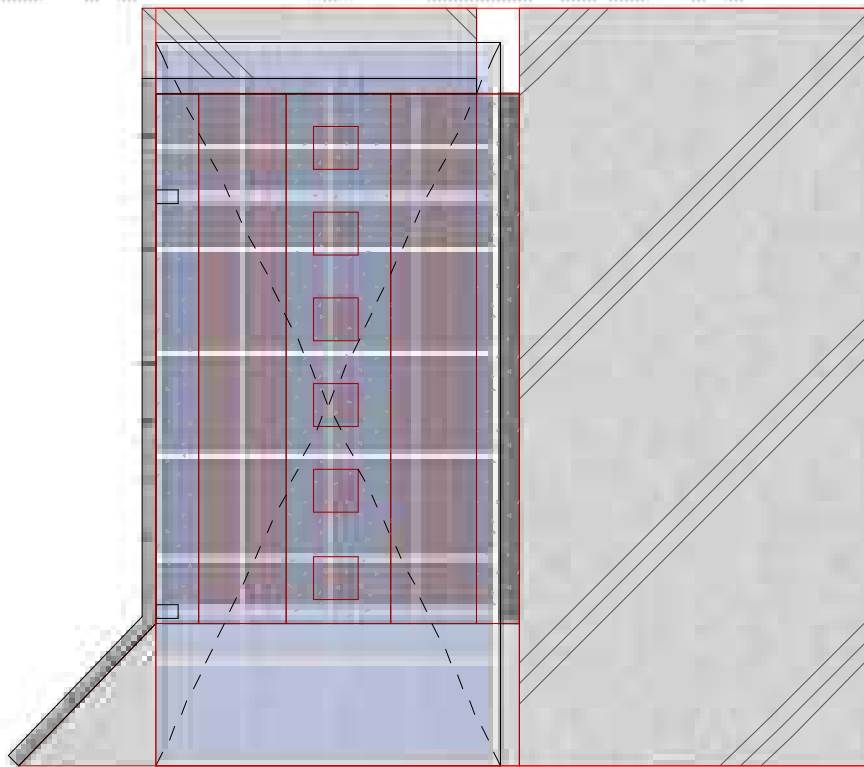

プレシオSPORT 積雪～20cm対応

Value Select プレシオSPORT 積雪～20cm対応
幅=2,400mm
奥行=5,052mm
色：ノーブルステン
屋根材：ポリカーボネート（スカイブルー）
柱仕様：標準柱仕様（有効高 約1,800mm）

現場状況や作図制限により概略図の内容と多少の違いが生じることがございます。
施工時は、現場優先とさせていただきますので、お立会い頂き、
最終のご指示のほど、何卒、宜しくお願い致します。