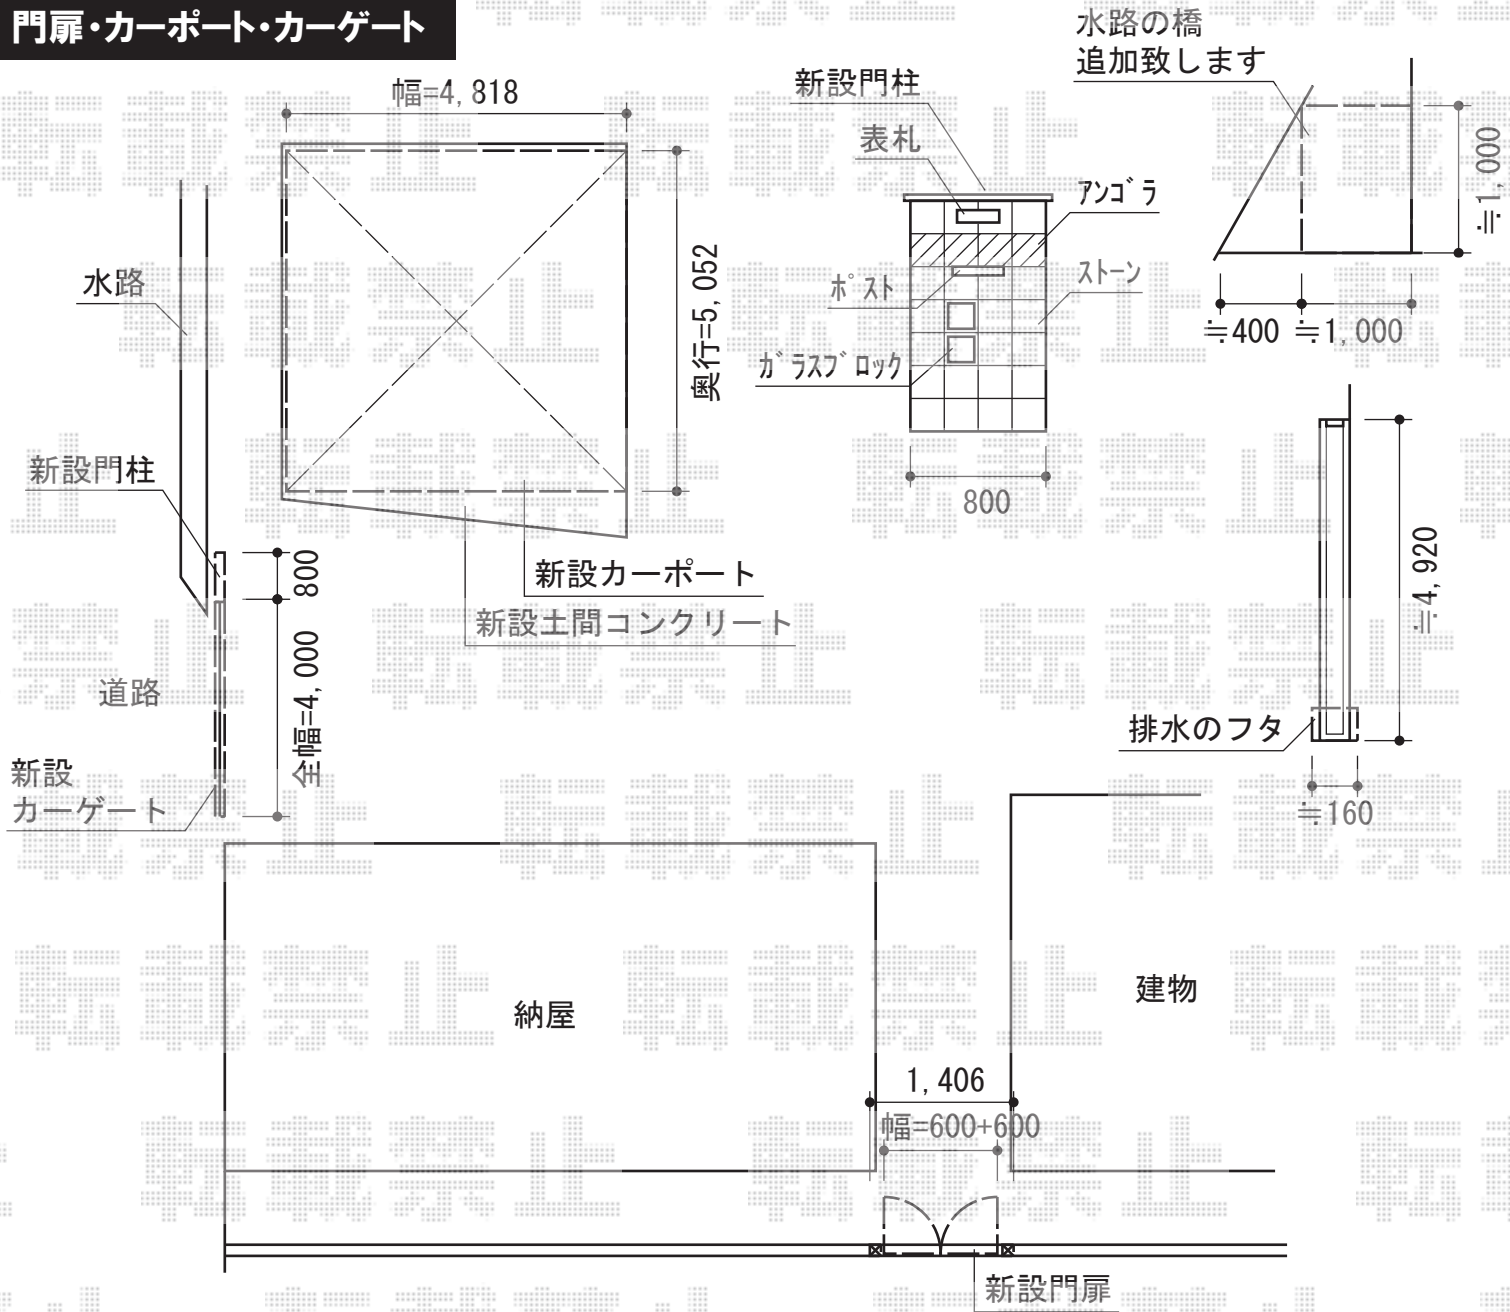

門扉・カーポート・カーゲート

YKK AP エクスライン伸縮ゲート1型
 ノンレール 片開き 40S
 開口幅=3,850mm
 全幅=4,000mm
 たたみ幅=597mm
 高さ=1,100mm
 色：カームブラック
 キャスター数：2
 落棒数：1

YKK AP エクスライン門扉5型 両開き 門柱仕様
 扉1枚 (W×H) = (600mm×1,200mm) × 2
 色：カームブラック
 錠：ハンドル錠E8型
 開き：内開き

YKK AP レイナキャップポート M合掌 積雪~20cm対応
 幅=4,818mm
 奥行=5,052mm
 色：カームブラック
 屋根材：ポリカーボネート (アースブルー)
 柱仕様：標準柱仕様 (有効高 約2,000mm)

現場状況や作図制限により概略図の内容と多少の違いが生じることがございます。
 施工時は、現場優先とさせていただきますので、お立会い頂き、
 最終のご指示のほど、何卒、宜しくお願い致します。