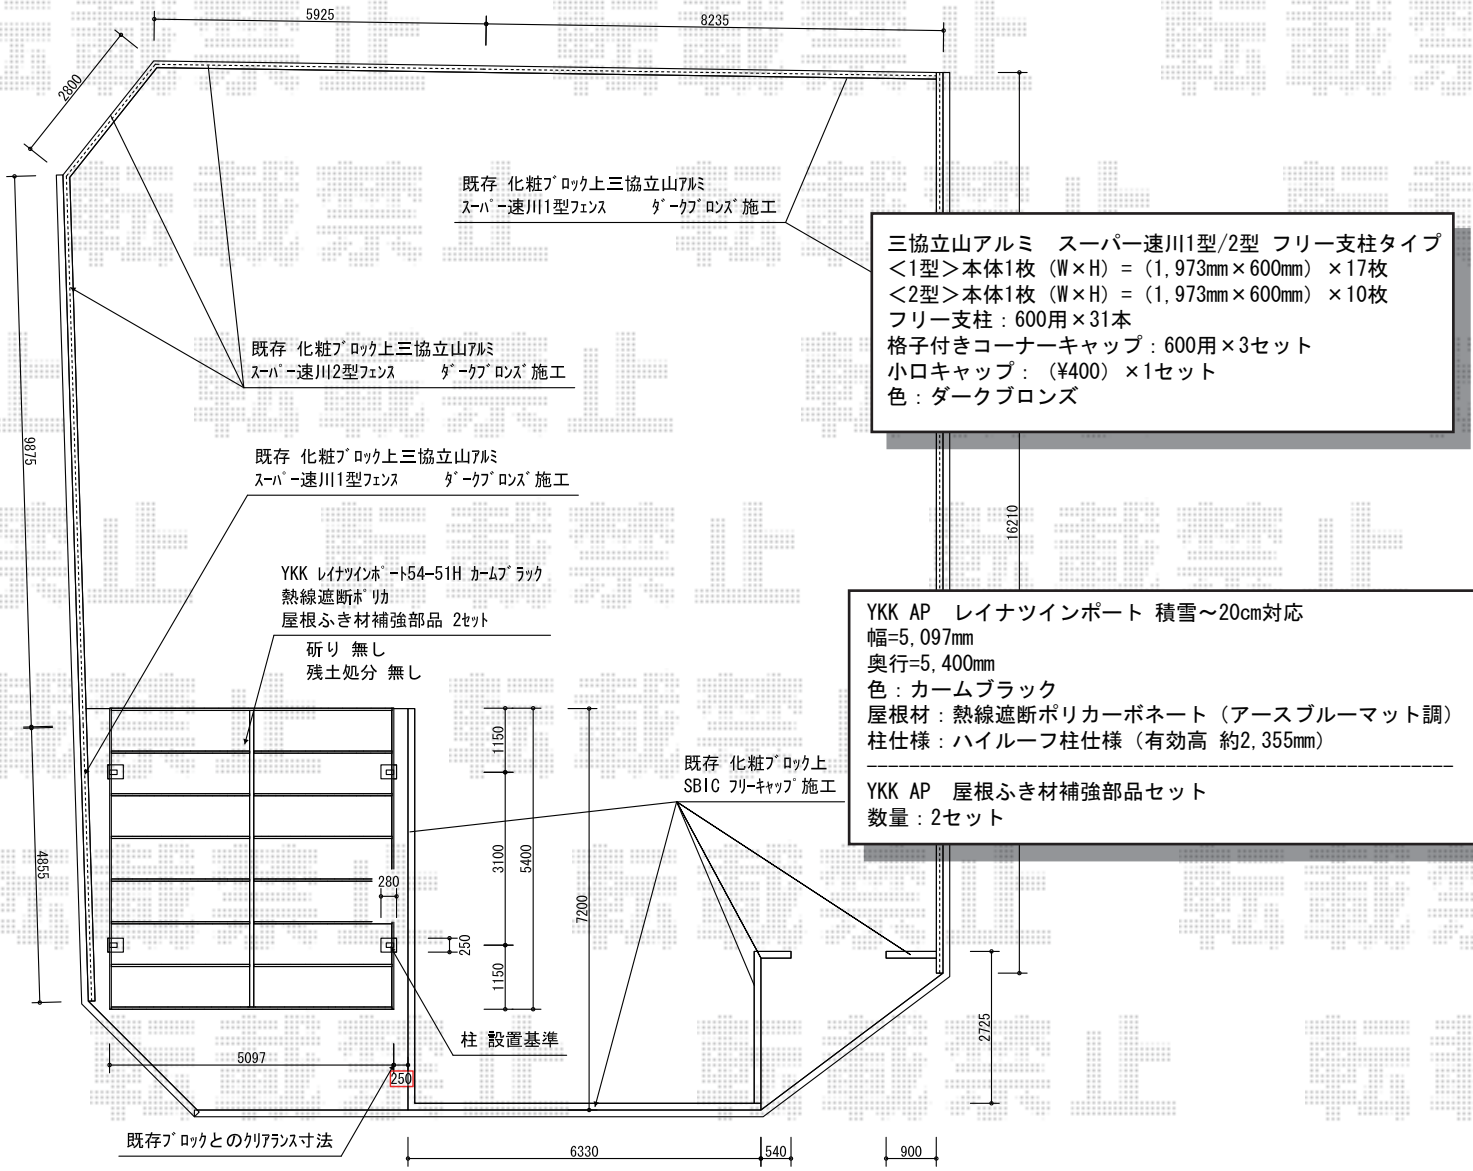

カーポート・フェンス

現場状況や作図制限により概略図の内容と多少の違いが生じることがございます。
 施工時は、現場優先とさせて頂きたく思いますので、お立会い頂き、
 最終のご指示のほど、何卒、宜しくお願い致します。

EX-SHOP
[HTTP://WWW.EX-SHOP.NET](http://www.ex-shop.net)

担当: 岡本

全ての著作権は、エクスショップに帰属します。当社とのお取引目的外の使用・複製・転載禁止となっております。