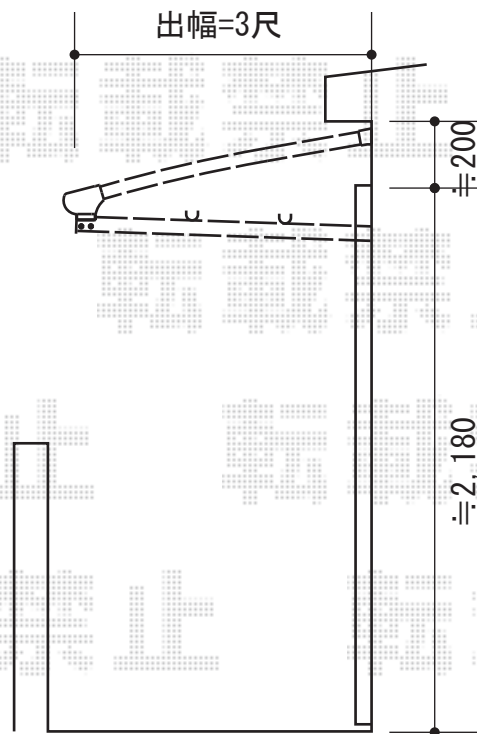

パワーアルファL型 ルーフタイプ

トステム パワーアルファL型 ルーフタイプ

間口=関東間2.0間(方杖芯々3,660mm 屋根幅3,840mm)

出幅=3尺(885mm)

色:シャイングレー

屋根材:ポリカーボネート(クリアマット/すりガラス調)

柱仕様:柱無しタイプ

施工方法:上止め仕様

トステム ルーフ用竿掛け 4個入

色:シャイングレー

数量:1セット

現場状況や作図制限により概略図の内容と多少の違いが生じることがございます。
施工時は、現場優先とさせて頂きたく思いますので、お立会い頂き、
最終のご指示のほど、何卒、宜しくお願い致します。

EX-SHOP
HTTP://WWW.EX-SHOP.NET

担当:西村