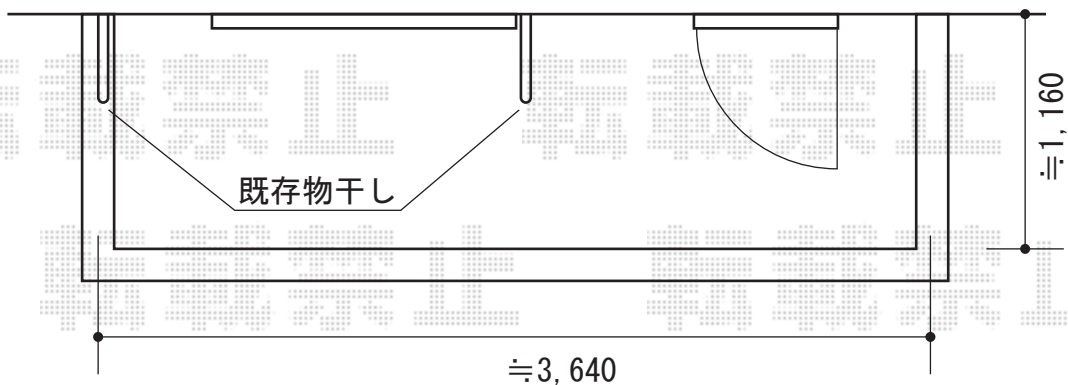

パワーアルファL型 ルーフタイプ

トステム パワーアルファL型 ルーフタイプ

間口=関東間2.0間(方杖芯々3,660mm 屋根幅3,840mm)

出幅=3尺(885mm)

色:シャイングレー

屋根材:ポリカーボネート(クリアマット/すりガラス調)

柱仕様:柱無しタイプ

施工方法:上止め仕様

トステム ルーフ用竿掛け 4個入

色:シャイングレー

数量:1セット

現場状況や作図制限により概略図の内容と多少の違いが生じることがございます。
施工時は、現場優先とさせて頂きたく思いますので、お立会い頂き、
最終のご指示のほど、何卒、宜しくお願い致します。

EX-SHOP
HTTP://WWW.EX-SHOP.NET

担当:西村