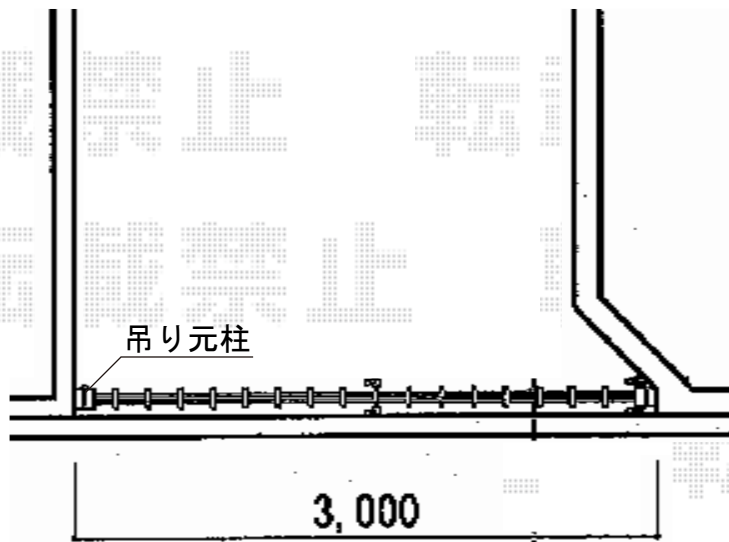

アルピタUH 片開き ノンレールタイプ

道路

キャスターが土間勾配にかからない位置まで
建物側に寄せて設置致します

TOEX アルピタUH 片開き ノンレールタイプ
開口幅=3,091mm
全幅=3,218mm
たたみ幅=567mm
高さ=1,185mm
色：ブロンズ
キャスター数：2箇所
落棒数：1本

現場状況や作図制限により概略図の内容と多少の違いが生じることがございます。
施工時は、現場優先とさせて頂きたく思いますので、お立会い頂き、
最終のご指示のほど、何卒、宜しくお願い致します。