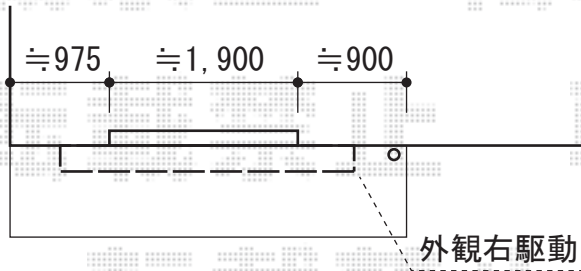

彩鳥C型 レギュラータイプ 手動式

トステム 彩鳥C型 レギュラータイプ 手動式

間口=関東間1.5間 (2,730mm)

出幅=2,000mm

本体色：ホワイト

キャンバス色：アクリル (ブラウンライン)

駆動：手動式/外観右駆動

クランクハンドル：長さ1,500mm