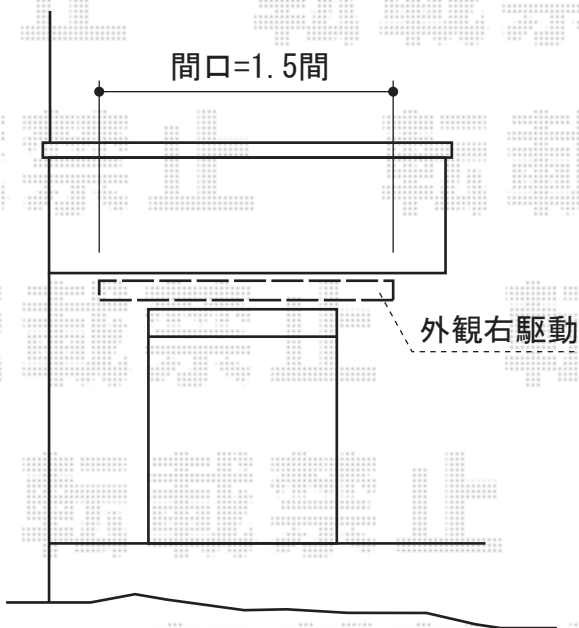

彩鳥C型 レギュラータイプ 手動式

トステム 彩鳥C型 レギュラータイプ 手動式

間口=関東間1.5間 (2,730mm)

出幅=2,000mm

本体色：ホワイト

キャンバス色：アクリル (ブラウンライン)

駆動：手動式/外観右駆動

クランクハンドル：長さ1,500mm

オプション：ベースプレート

オプション：フリルセット (波形 アクリル ブラウンライン)

現場状況や作図制限により概略図の内容と多少の違いが生じることがございます。
施工時は、現場優先とさせて頂きたく思いますので、お立会い頂き、
最終のご指示のほど、何卒、宜しくお願い致します。

EX-SHOP
HTTP://WWW.EX-SHOP.NET

担当:小林

全ての著作権は、エクスショップに帰属します。当社とのお取引目的外の使用・複製・転載禁止となっております。