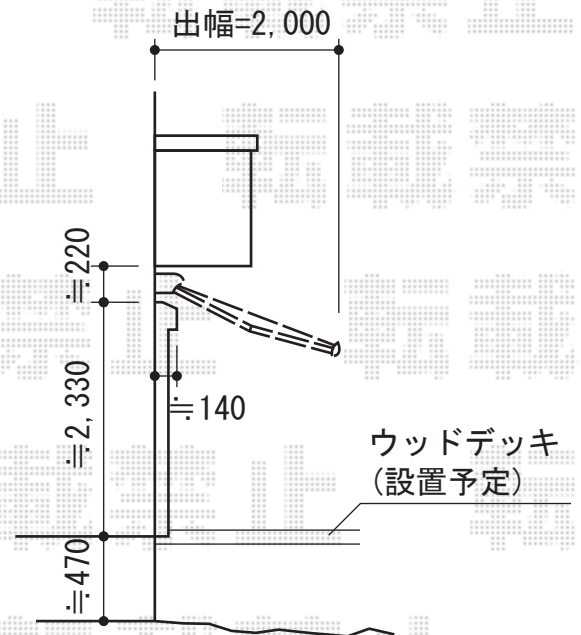

彩鳥C型 レギュラータイプ 手動式

トステム 彩鳥C型 レギュラータイプ 手動式

間口=関東間1.5間 (2,730mm)

出幅=2,000mm

本体色：ホワイト

キャンバス色：アクリル (ブラウンライン)

駆動：手動式/外観右駆動

クランクハンドル：長さ1,500mm

オプション：ベースプレート

オプション：フリルセット (波形 アクリル ブラウンライン)

現場状況や作図制限により概略図の内容と多少の違いが生じることがございます。
施工時は、現場優先とさせて頂きたく思いますので、お立会い頂き、
最終のご指示のほど、何卒、宜しくお願い致します。

EX-SHOP
HTTP://WWW.EX-SHOP.NET

担当:小林

全ての著作権は、エクスショップに帰属します。当社とのお取引目的外の使用・複製・転載禁止となっております。