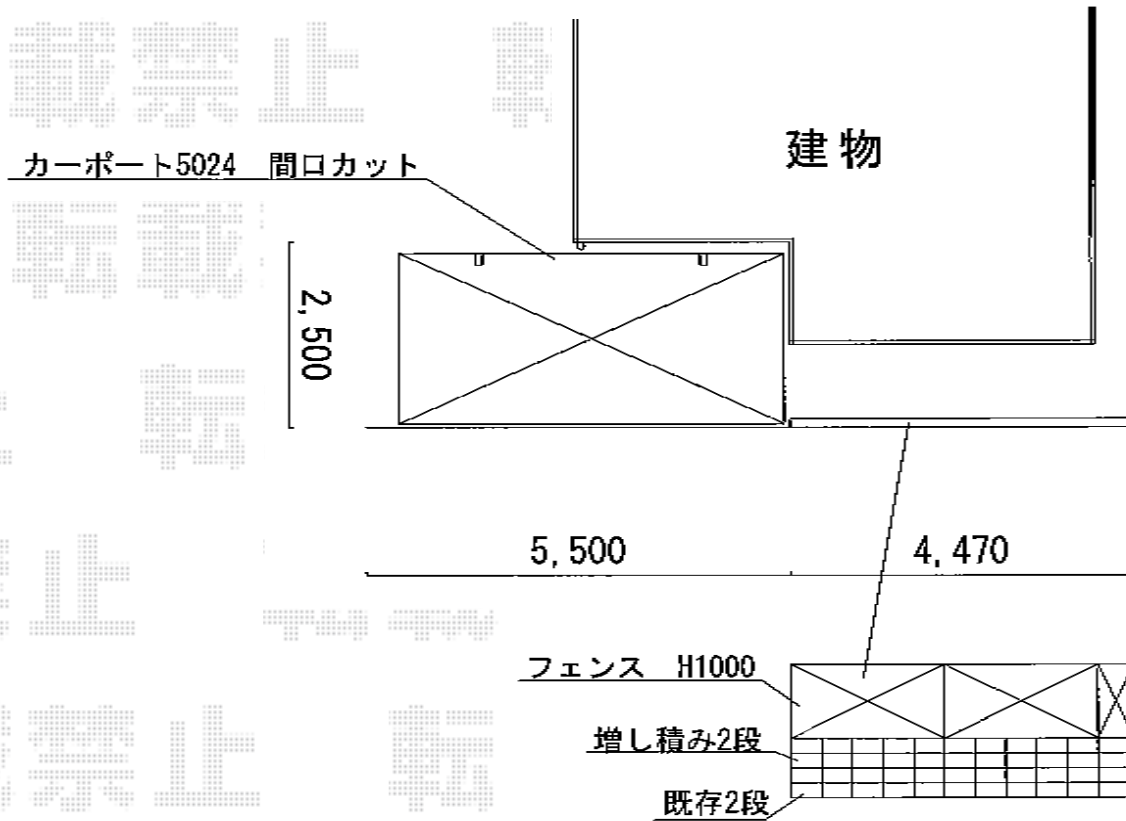

カーポート+フェンス+バルコニー屋根

TOEX アーキフィットレギュラー 積雪~20cm対応
幅=2,400mm
奥行=5,020mm
色:シャイングレー
屋根材:ポリカーボネート(クリアマット・すりガラス調)
柱仕様:標準柱仕様(有効高 約2,251mm)

TOEX ライフモダンII YS型フェンス 複合色 フリーポールタイプ
本体1枚(W×H)=(1,979.5×1,000mm)×3枚
柱仕様:T-10×4本
継手部品:T-10×2セット
端部キャップ:T-10×1セット
端部部材:T-10×1セット
色:シャイングレー+柿渋

トステム ライザーテラスII F型 屋根タイプ 単体 積雪~20cm対応
間口=関東間2.0間(柱芯々3,440mm 屋根幅3,660mm)
出幅=4尺(1,185mm)
色:シャイングレー
屋根材:ポリカーボネート(クリアマット/すりガラス調)
柱仕様:柱奥行移動タイプ(柱2本)
施工方法:下止め仕様
柱固定部品仕様:中間用×2

現場状況や作図制限により概略図の内容と多少の違いが生じることがございます。
施工時は、現場優先とさせて頂きたく思いますので、お立会い頂き、
最終のご指示のほど、何卒、宜しくお願い致します。