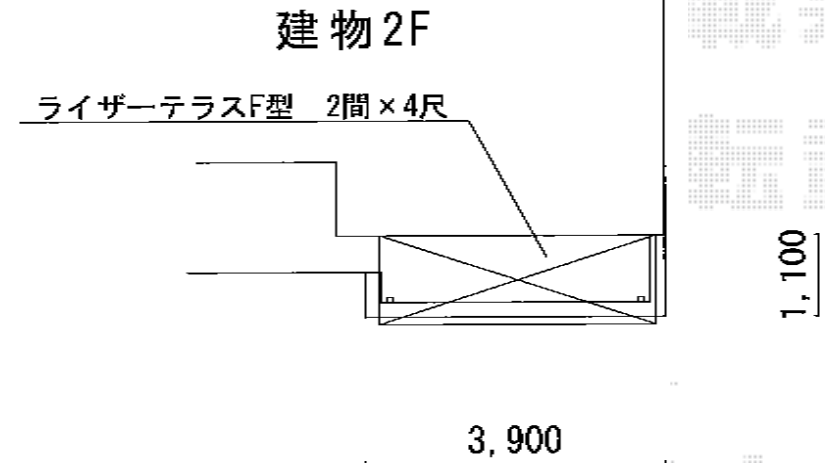

カーポート+フェンス+バルコニー屋根

TOEX アーキフィットレギュラー 積雪~20cm対応
幅=2,400mm
奥行=5,020mm
色:シャイングレー
屋根材:ポリカーボネート(クリアマット・すりガラス調)
柱仕様:標準柱仕様(有効高 約2,251mm)

TOEX ライフモダンII YS型フェンス 複合色 フリーポールタイプ
本体1枚(W×H)=(1,979.5×1,000mm)×3枚
柱仕様:T-10×4本
継手部品:T-10×2セット
端部キャップ:T-10×1セット
端部部材:T-10×1セット
色:シャイングレー+柿渋

トステム ライザーテラスII F型 屋根タイプ 単体 積雪~20cm対応
間口=関東間2.0間(柱芯々3,440mm 屋根幅3,660mm)
出幅=4尺(1,185mm)
色:シャイングレー
屋根材:ポリカーボネート(クリアマット/すりガラス調)
柱仕様:柱奥行移動タイプ(柱2本)
施工方法:下止め仕様
柱固定部品仕様:中間用×2

現場状況や作図制限により概略図の内容と多少の違いが生じることがございます。
施工時は、現場優先とさせて頂きたく思いますので、お立会い頂き、
最終のご指示のほど、何卒、宜しくお願い致します。