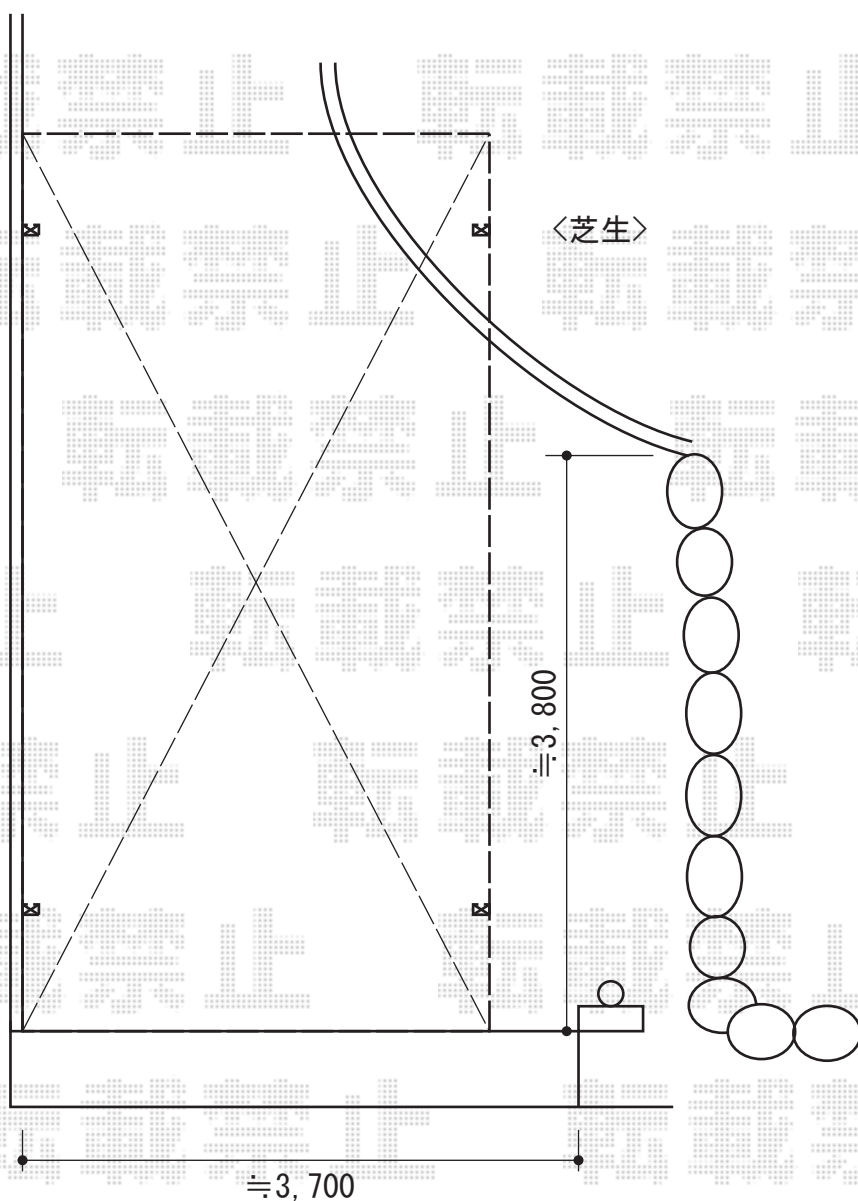

レイナツインポート 積雪～20cm対応

YKK AP レйнаツインポート 積雪～20cm対応
幅=3,622mm
奥行=5,400mm
色：プラチナステン
屋根材：ポリカーボネート（アースブルー）
柱仕様：ハイルーフ柱仕様（有効高 約2,355mm）

YKK AP サイドパネル 54-10H
パネル高さ：1,036mm
色：プラチナステン
パネル材：ポリカーボネート（アースブルー）

現場状況や作図制限により概略図の内容と多少の違いが生じることがございます。
施工時は、現場優先とさせていただきますので、お立会い頂き、
最終のご指示のほど、何卒、宜しくお願い致します。