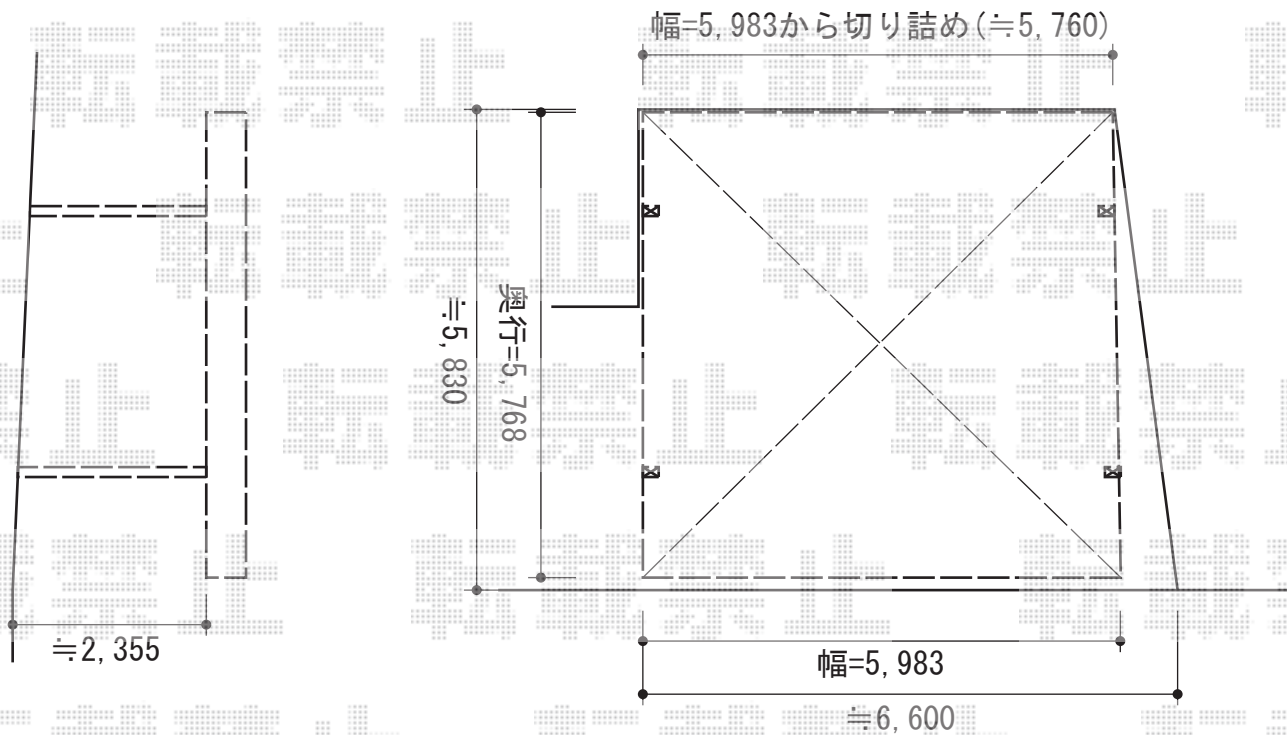

レイナツインポート 積雪～20cm対応

YKK AP レйнаツインポート 積雪～20cm対応

幅=5,983mm

奥行=5,768mm

色：プラチナステン

屋根材：熱線遮断ポリカーボネート（アースブルーマット調）

柱仕様：ハイルーフ柱仕様（有効高 約2,355mm）

現場状況や作図制限により概略図の内容と多少の違いが生じることがございます。
施工時は、現場優先とさせて頂きたく思いますので、お立会い頂き、
最終のご指示のほど、何卒、宜しくお願い致します。