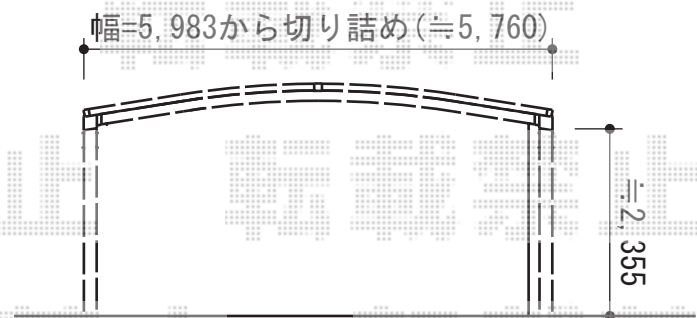

レイナツインポート 積雪～20cm対応

YKK AP レйнаツインポート 積雪～20cm対応

幅=5,983mm

奥行=5,768mm

色：プラチナステン

屋根材：熱線遮断ポリカーボネート（アースブルーマット調）

柱仕様：ハイルーフ柱仕様（有効高 約2,355mm）

現場状況や作図制限により概略図の内容と多少の違いが生じることがございます。
施工時は、現場優先とさせて頂きたく思いますので、お立会い頂き、
最終のご指示のほど、何卒、宜しくお願い致します。