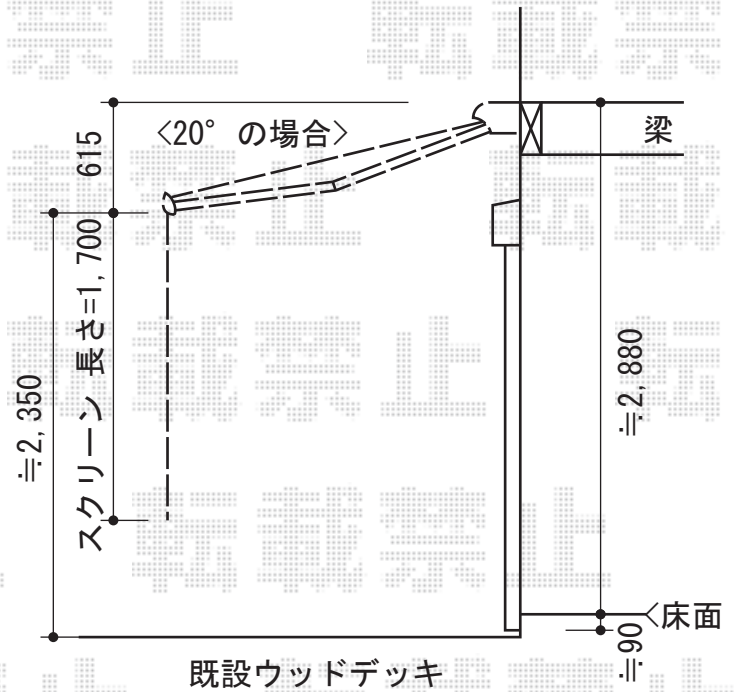

# 彩鳥CR型 ボックスタイプ 手動式

<p>トステム 彩鳥CR型 ボックスタイプ 手動式          間口=関東間1.5間 (2,730mm)          出幅=2,000mm          本体色：シャイングレー          キャンバス色：アクリル (ブリティッシュグリーン)          スクリーン色：ポリエステルメッシュ (ブリティッシュグリーン)          駆動：手動式/外観右駆動          クランクハンドル：長さ1,700mm          追加部材：通気工法対応部品          メーカー希望小売価格：¥329,900.-</p>
<p>トステム 彩鳥 ベースプレート一式          メーカー希望小売価格：¥22,470.-</p>

現場状況や作図制限により概略図の内容と多少の違いが生じることがございます。  
 施工時は、現場優先とさせて頂きたく思いますので、お立会い頂き、  
 最終のご指示のほど、何卒、宜しくお願い致します。

EX-SHOP  
[HTTP://WWW.EX-SHOP.NET](http://www.ex-shop.net)

担当：沖