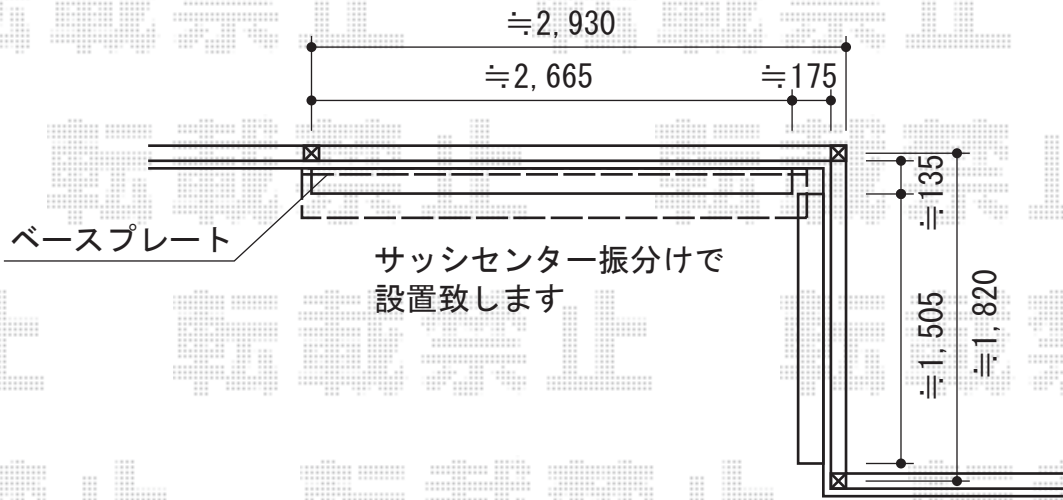

# 彩鳥CR型 ボックスタイプ 手動式

<p>トステム 彩鳥CR型 ボックスタイプ 手動式          間口=関東間1.5間 (2,730mm)          出幅=2,000mm          本体色：シャイングレー          キャンバス色：アクリル (ブリティッシュグリーン)          スクリーン色：ポリエステルメッシュ (ブリティッシュグリーン)          駆動：手動式/外観右駆動          クランクハンドル：長さ1,700mm          追加部材：通気工法対応部品          メーカー希望小売価格：¥329,900.-</p>
<p>トステム 彩鳥 ベースプレート一式          メーカー希望小売価格：¥22,470.-</p>