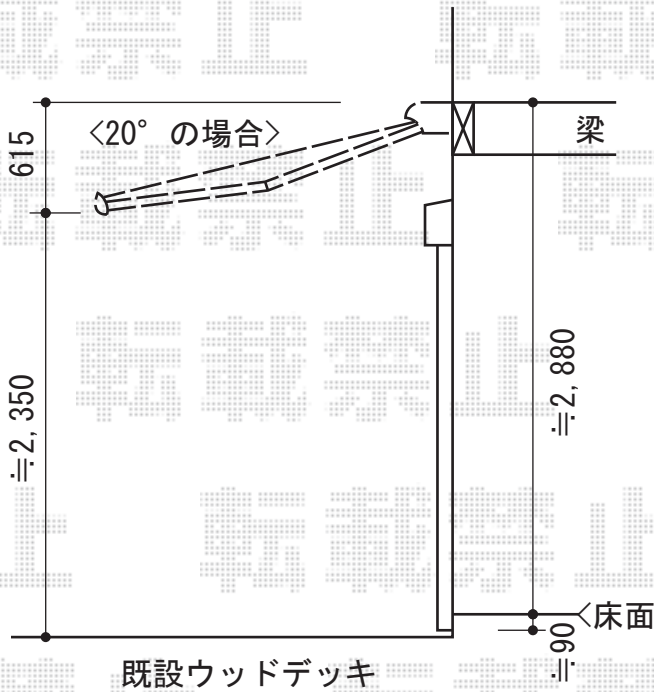

# 彩鳥CR型 ボックスタイプ 手動式

<p>トステム 彩鳥CR型 ボックスタイプ 手動式          間口=関東間1.5間 (2,730mm)          出幅=2,000mm          本体色：シャイングレー          キャンバス色：アクリル (ブリティッシュグリーン)          スクリーン色：ポリエステルメッシュ (ブリティッシュグリーン)          駆動：手動式/外観右駆動          クランクハンドル：長さ1,700mm          追加部材：通気工法対応部品          メーカー希望小売価格：¥329,900.-</p>
<p>トステム 彩鳥 ベースプレート一式          メーカー希望小売価格：¥22,470.-</p>

現場状況や作図制限により概略図の内容と多少の違いが生じることがございます。  
 施工時は、現場優先とさせて頂きたく思いますので、お立会い頂き、  
 最終のご指示のほど、何卒、宜しくお願い致します。

EX-SHOP  
[HTTP://WWW.EX-SHOP.NET](http://www.ex-shop.net)

担当：沖