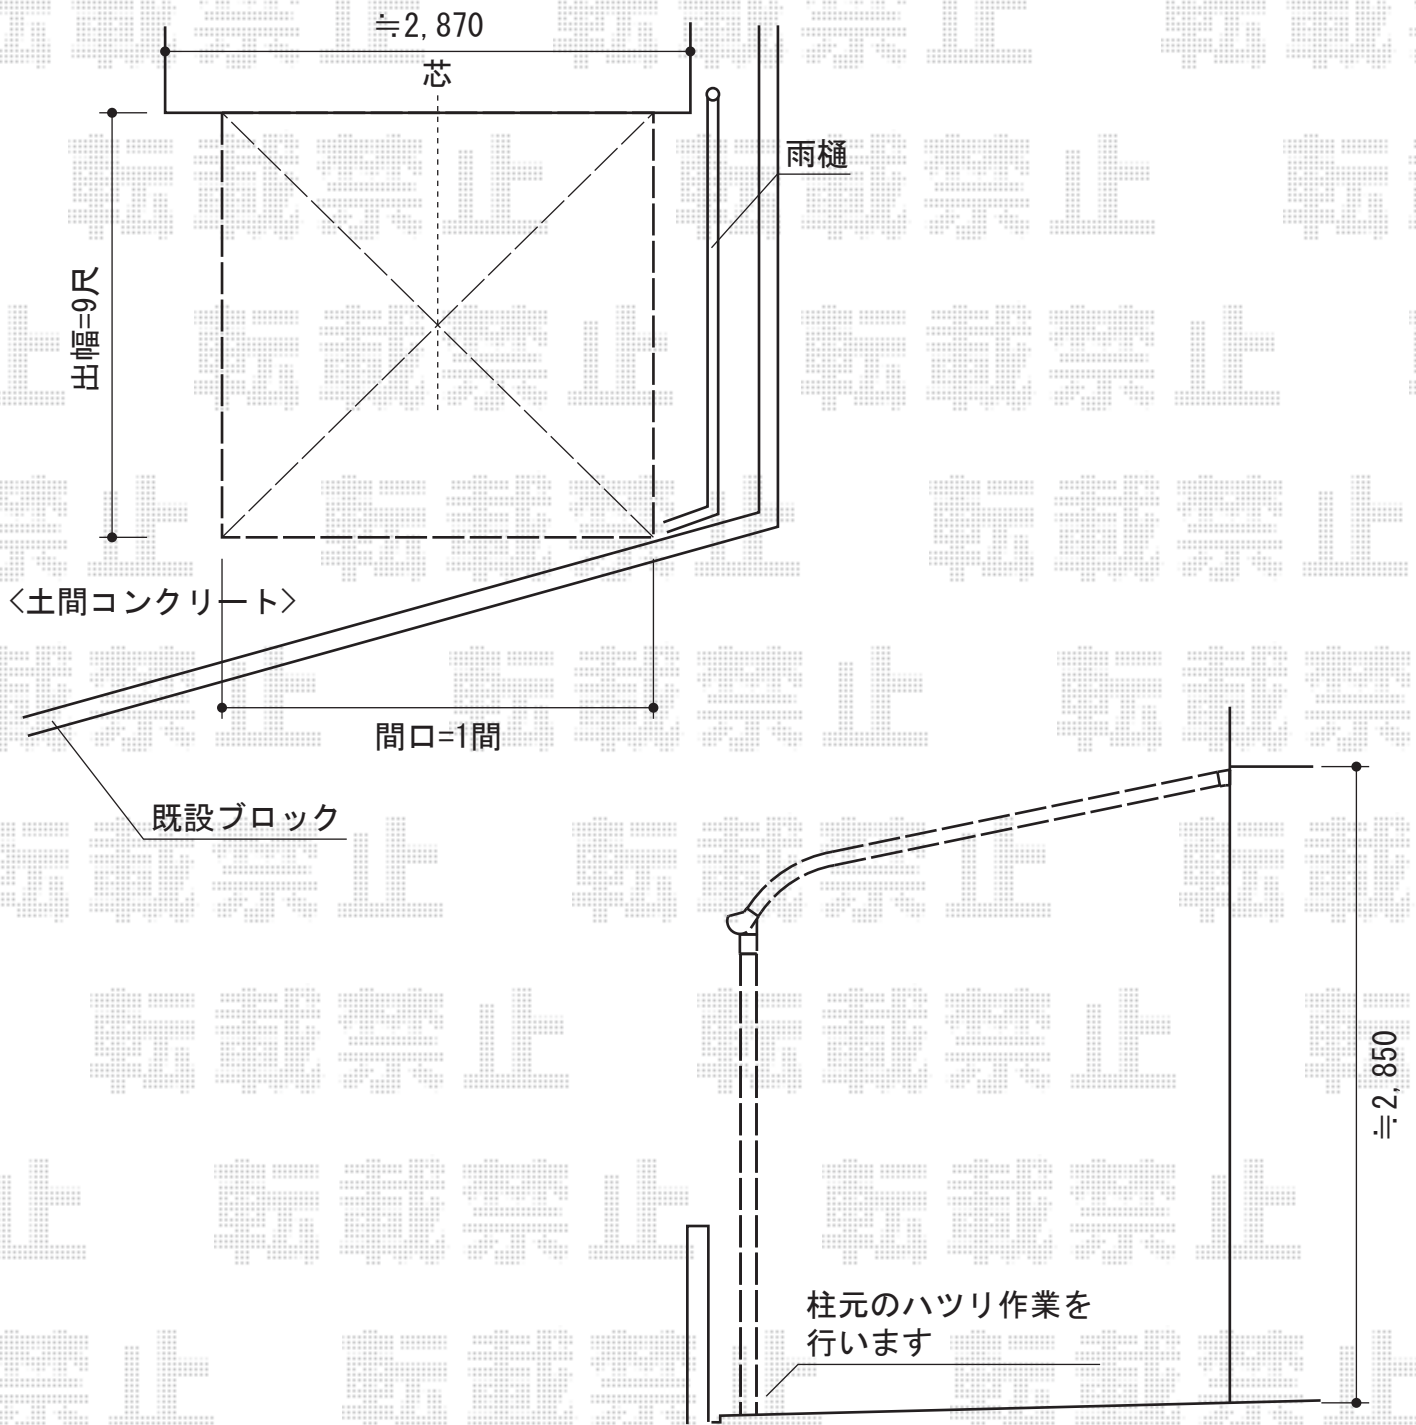

パワーアルファ RB型 テラスタイプ 単体 積雪～30cm対応

トステム パワーアルファ RB型 テラスタイプ 単体 積雪～30cm対応
 間口=関東間1.0間(柱芯々1,850mm 屋根幅2,320mm)
 出幅=9尺(2,685mm)
 色:シャイングレー
 屋根材:ポリカーボネート(クリアマット/すりガラス調)
 柱仕様:柱位置固定タイプ(柱2本)
 施工方法:上止め仕様

現場状況や作図制限により概略図の内容と多少の違いが生じることがございます。
 施工時は、現場優先とさせて頂きたく思いますので、お立会い頂き、
 最終のご指示のほど、何卒、宜しくお願い致します。