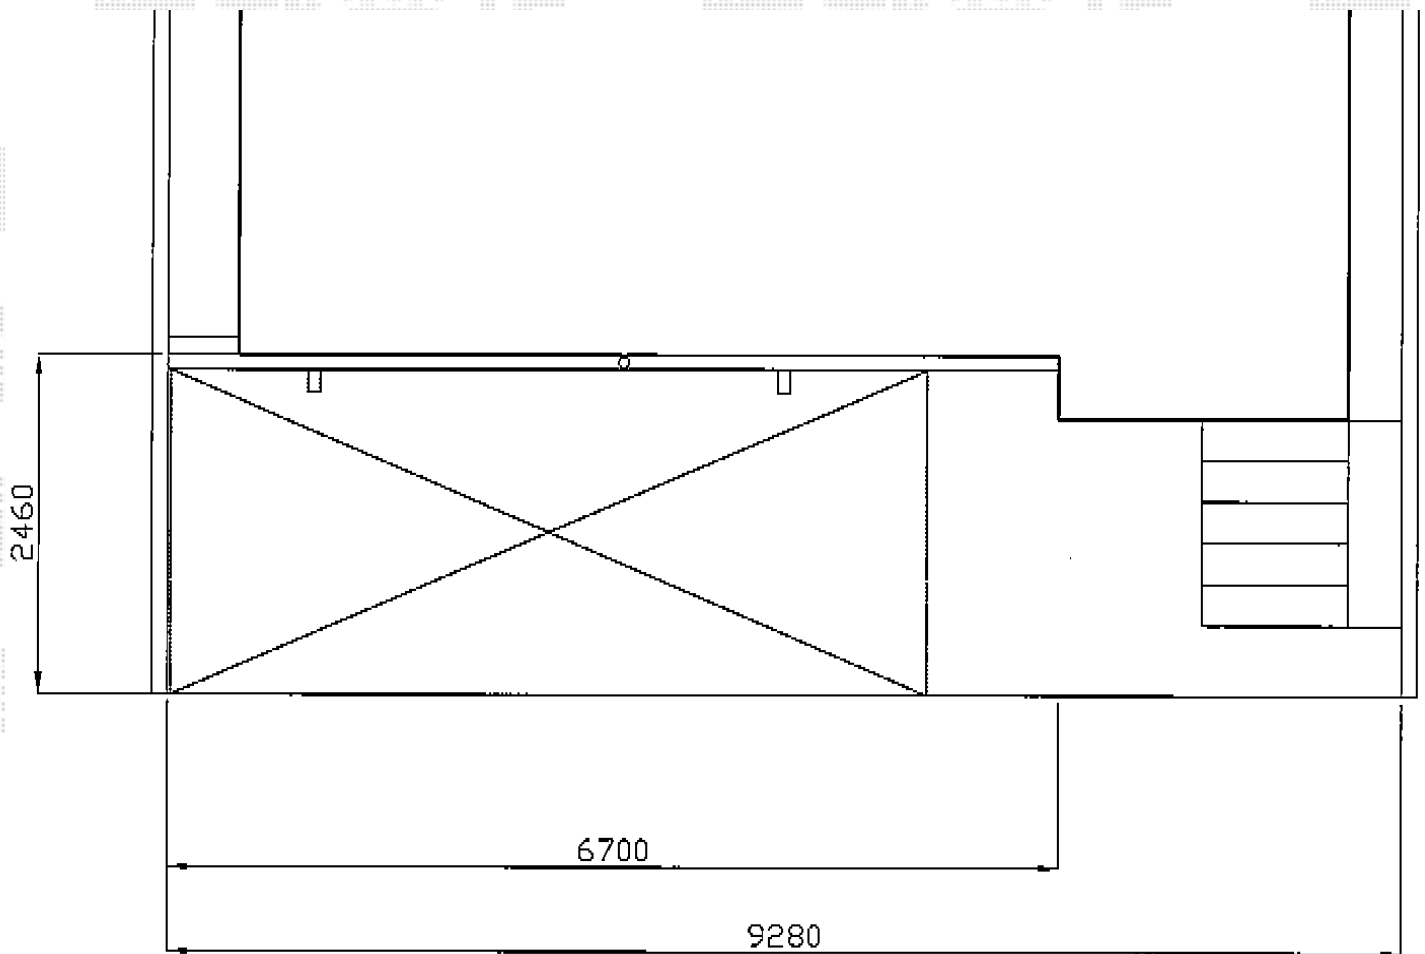

カーブポートシグマIII 積雪～30cm対応

トステム カーブポートシグマIII 積雪～30cm対応
幅=2,401mm
奥行=5,686mm
色:シャイングレー
屋根材:ポリカーボネート(ブラウン)
柱仕様:ロング柱23仕様(有効高 約2,300mm)

トステム カーブポートシグマIII オプション
オプション:屋根材ホルダー 57タイプ用×1セット
オプション:母屋補強材×1セット

現場状況や作図制限により概略図の内容と多少の違いが生じることがございます。
施工時は、現場優先とさせて頂きたく思いますので、お立会い頂き、
最終のご指示のほど、何卒、宜しくお願い致します。