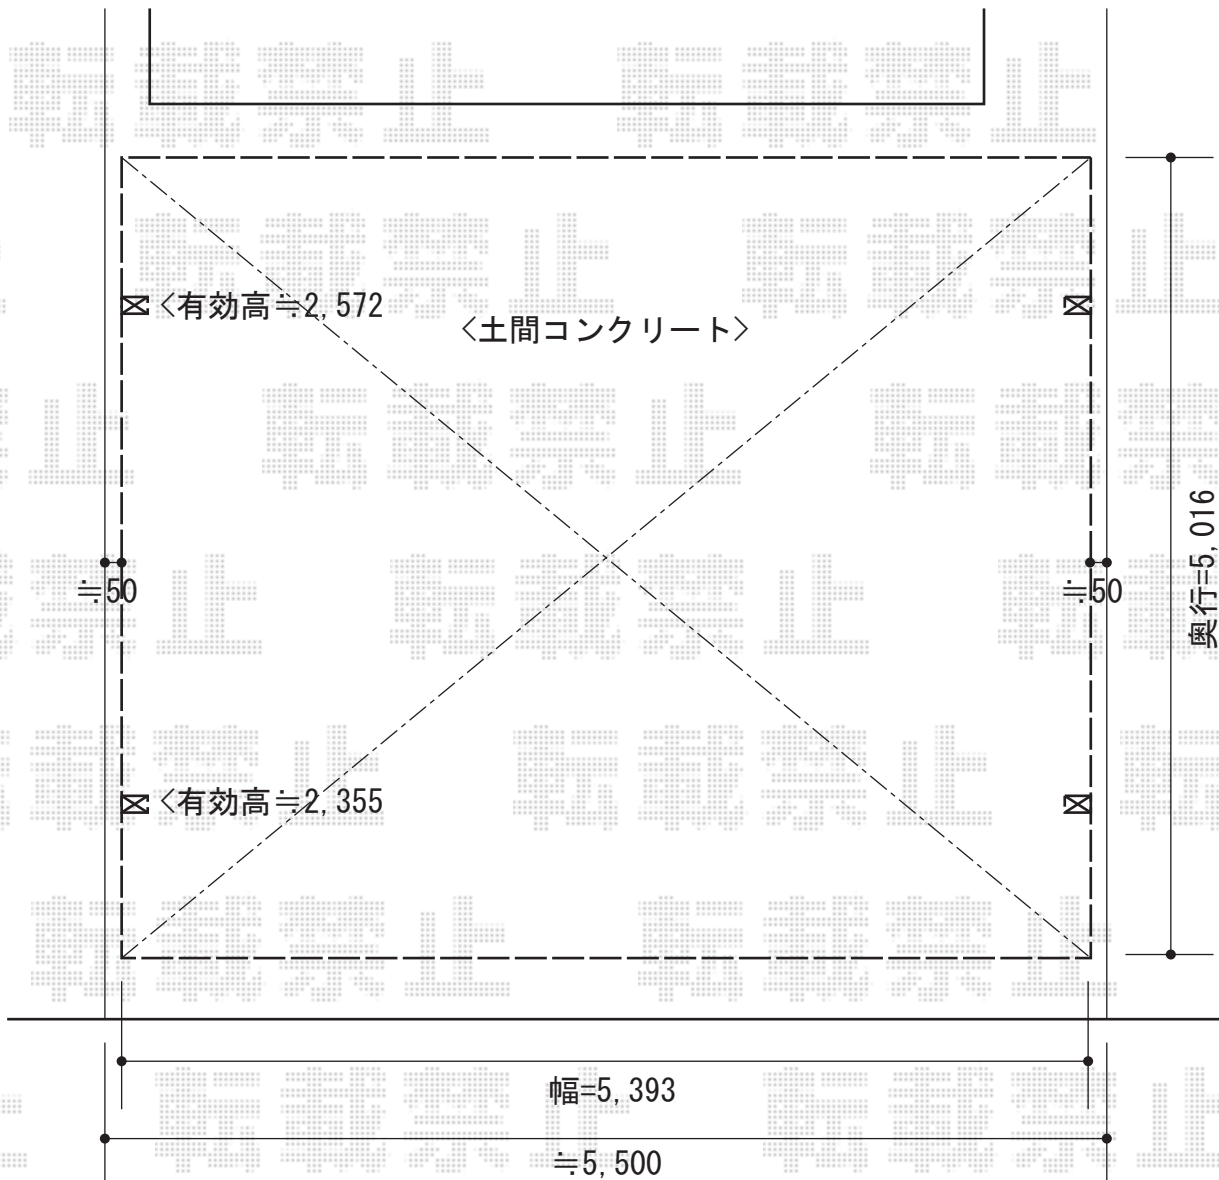

エフルージュ ツイン 積雪～20cm対応

YKK AP エフルージュ ツイン 積雪～20cm対応

幅=5,398mm

奥行=5,016mm

色：プラチナステン

屋根材：ポリカーボネート（トーマイマット/すりガラス調）

柱仕様：ハイルーフ柱仕様（有効高 約2,355mm）

現場状況や作図制限により概略図の内容と多少の違いが生じることがございます。
施工時は、現場優先とさせて頂きたく思いますので、お立会い頂き、
最終のご指示のほど、何卒、宜しくお願い致します。