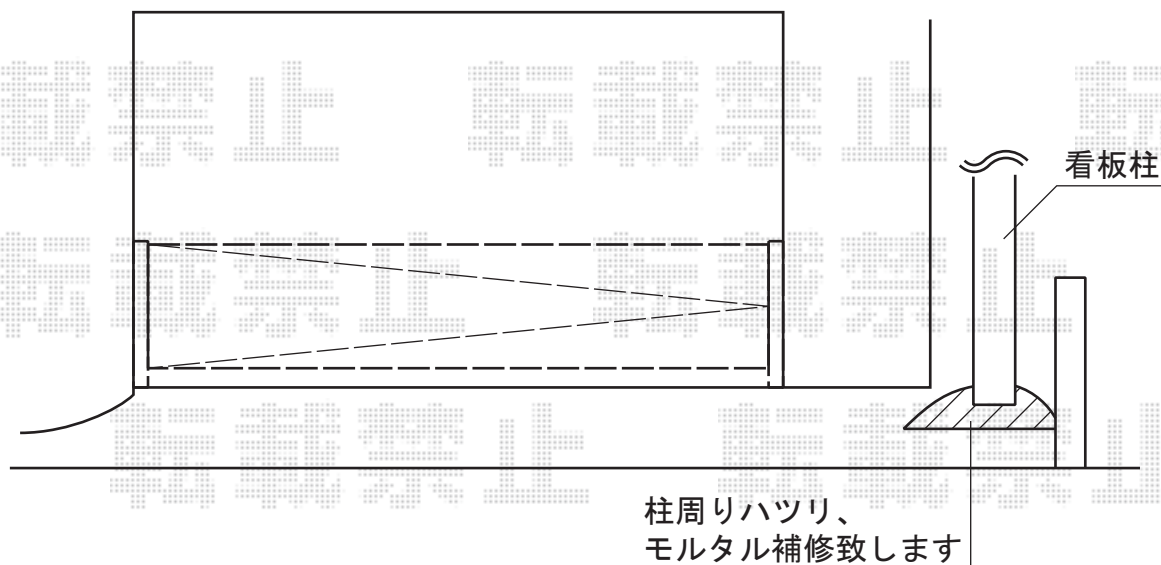

# トリップゲート PB型 ノンレール 片開き

Value Select トリップゲート PB型 ノンレール 片開き  
開口幅=4,317mm  
全幅=4,417mm  
たたみ幅=479.5mm  
高さ=1,200mm  
色：ブラック  
キャスター数：3個  
落とし棒数：2個

現場状況や作図制限により概略図の内容と多少の違いが生じることがございます。  
施工時は、現場優先とさせて頂きたく思いますので、お立会い頂き、  
最終のご指示のほど、何卒、宜しくお願い致します。