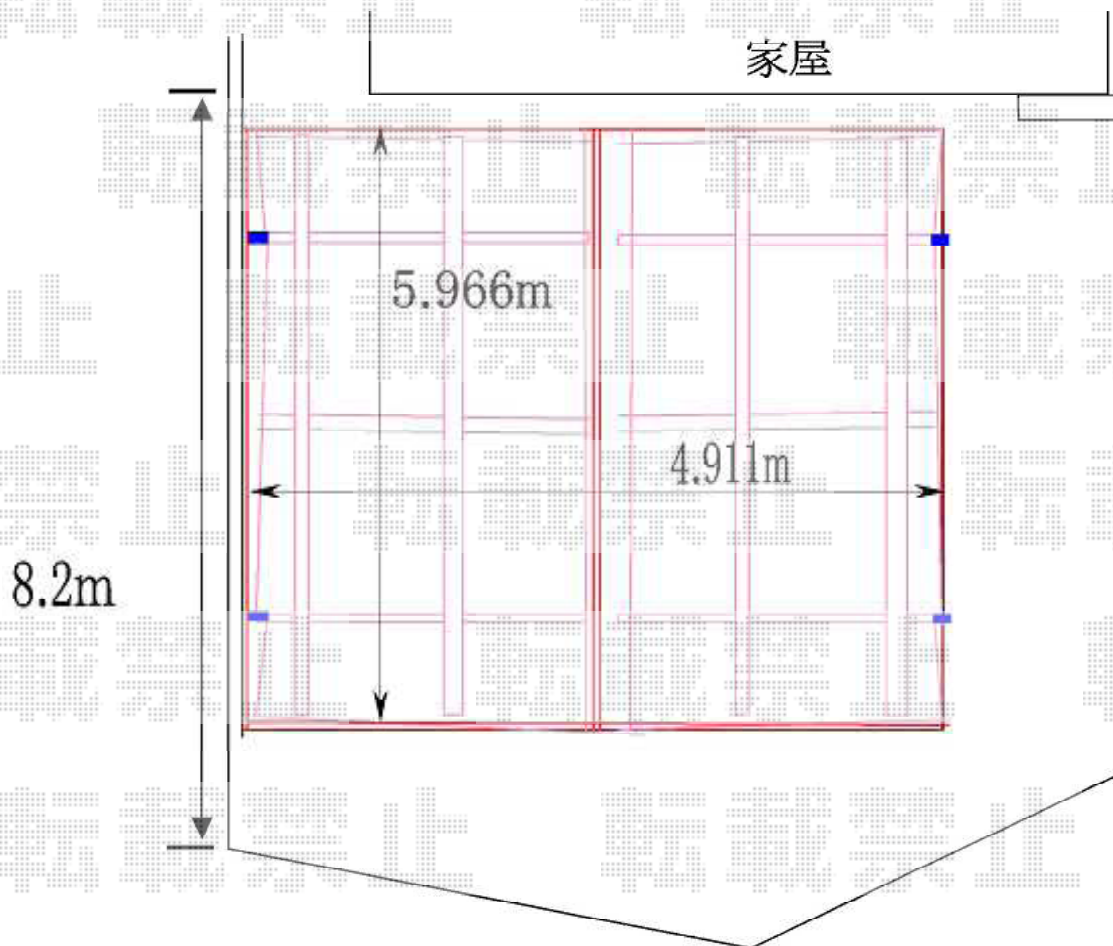

ジーポートneo 積雪100cmAタイプ 2台用 4本柱 角柱仕様

YKK AP ジーポートneo 積雪100cmAタイプ 2台用 4本柱 角柱仕様
幅=4,911mm
奥行=5,966mm
色：プラチナステン
屋根材：スチール折板（ペフ無）
柱仕様：ハイルフ柱仕様（有効高 約3,000mm）

現場状況や作図制限により概略図の内容と多少の違いが生じることがございます。
施工時は、現場優先とさせていただきますので、お立会い頂き、
最終のご指示のほど、何卒、宜しくお願い致します。