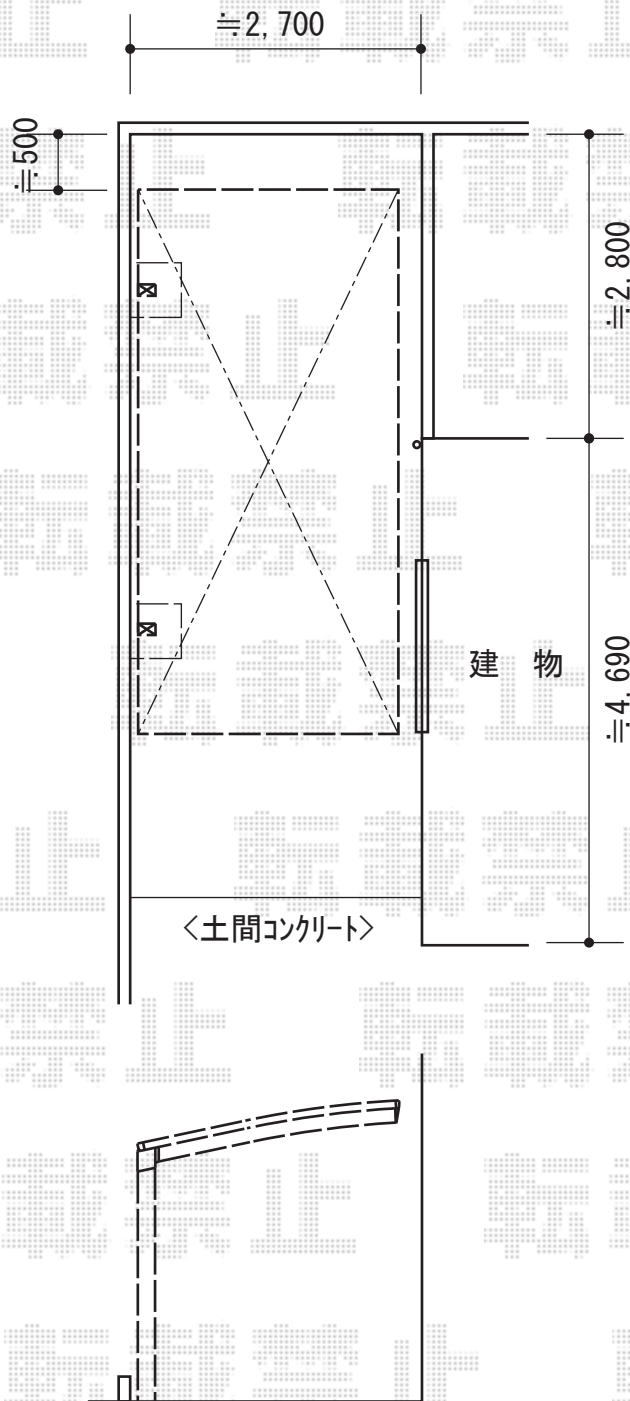

レイナキャップポート 積雪～20cm対応

YKK AP レイナキャップポート 積雪～20cm対応
幅=2,402mm
奥行=5,768mm
色：プラチナステン
屋根材：ポリカーボネート（アースブルー）
柱仕様：ハイルフ柱仕様（有効高 約2,355mm）

現場状況や作図制限により概略図の内容と多少の違いが生じることがございます。
施工時は、現場優先とさせて頂きたく思いますので、お立会い頂き、
最終のご指示のほど、何卒、宜しくお願い致します。