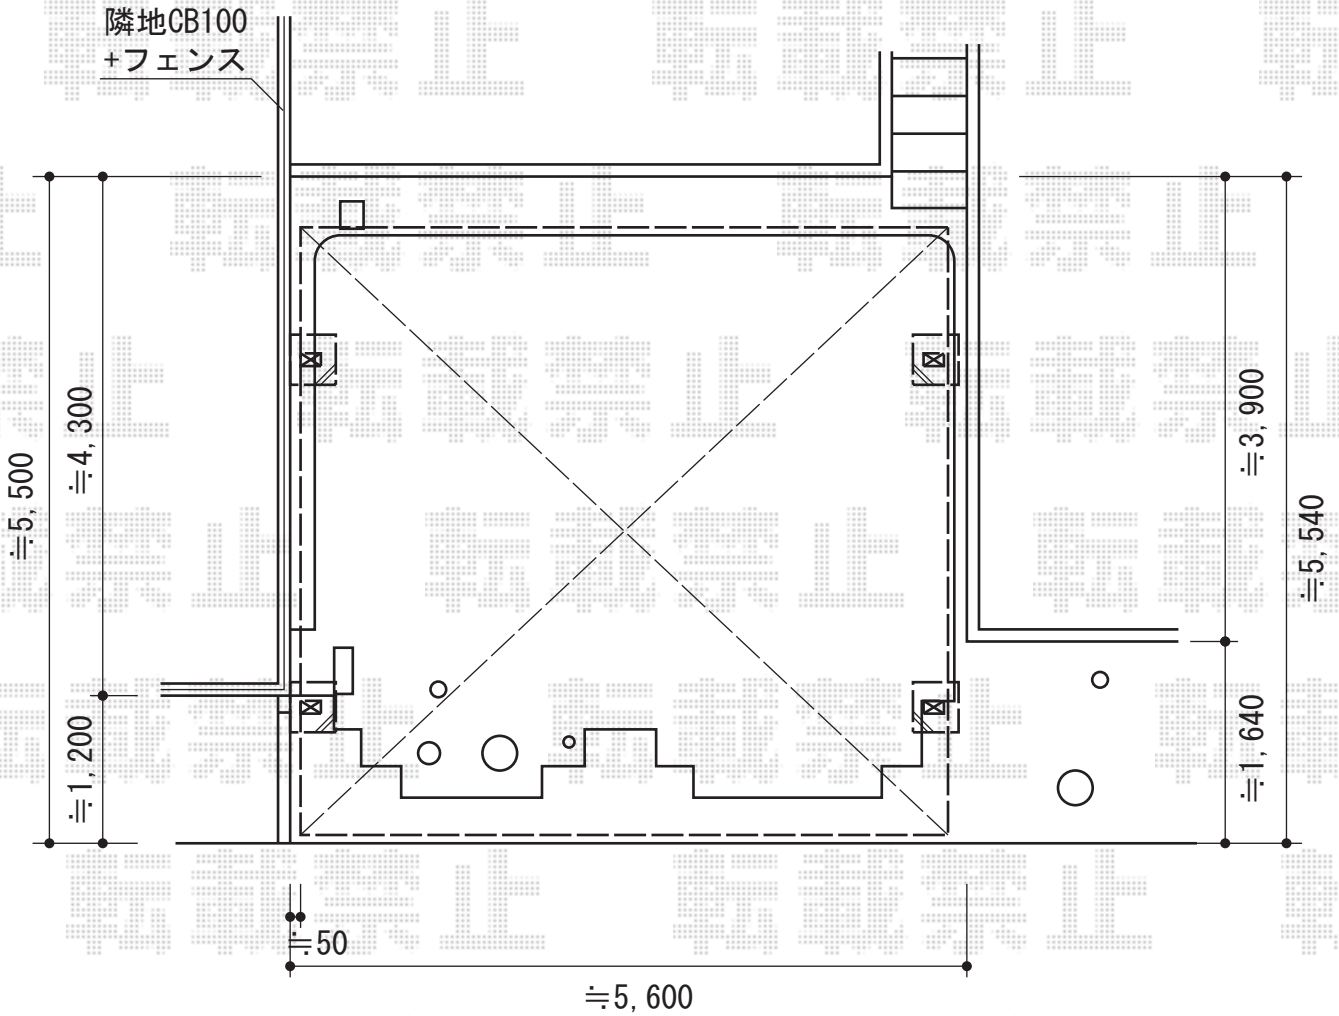

レイナツインポート 積雪~20cm対応

YKK AP レイナツインポート 積雪~20cm対応
幅=5,392mm
奥行=5,052mm
色：プラチナステン
屋根材：ポリカーボネート（アースブルー）
柱仕様：ハイルーフ柱仕様（有効高 約2,355mm）

現場状況や作図制限により概略図の内容と多少の違いが生じることがございます。
施工時は、現場優先とさせて頂きたく思いますので、お立会い頂き、
最終のご指示のほど、何卒、宜しくお願い致します。