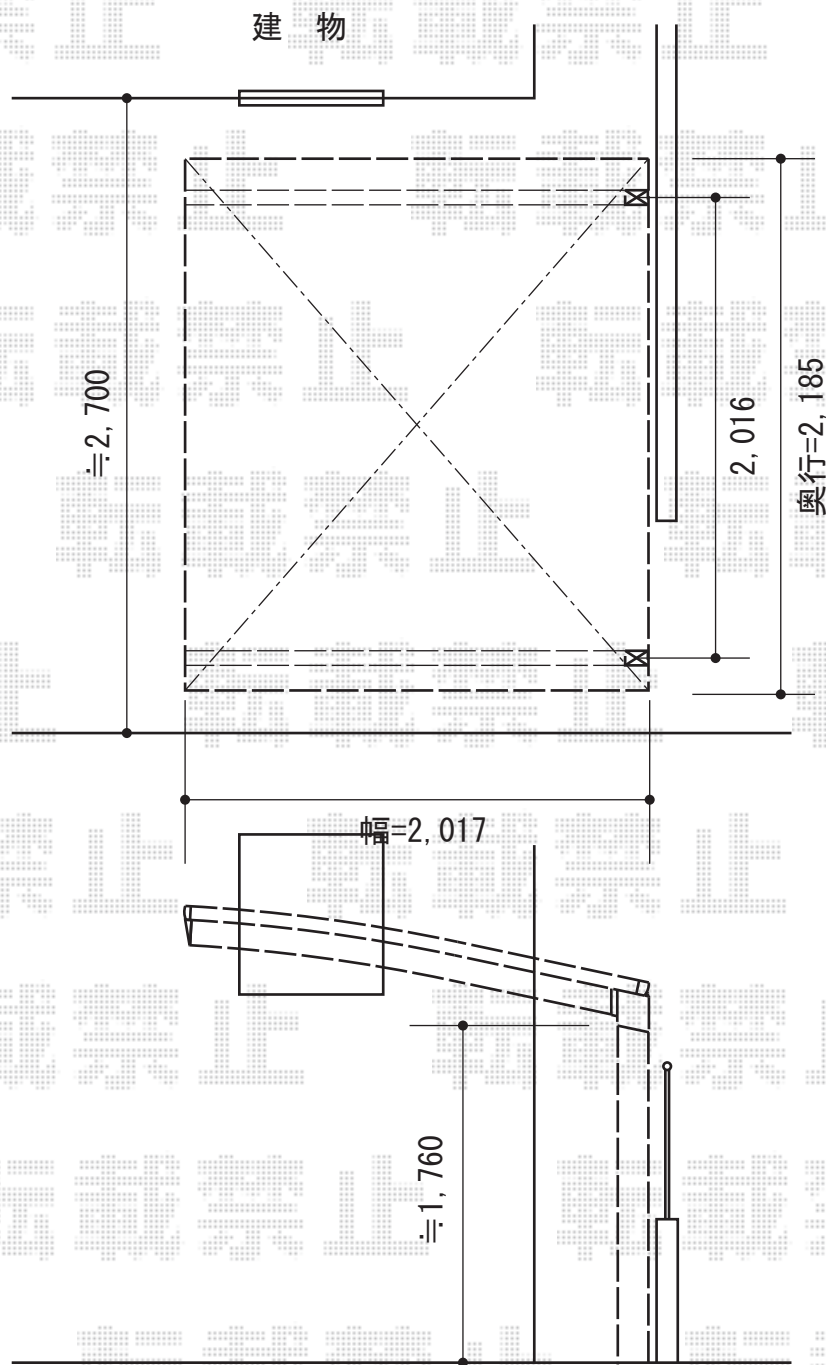

カムフィNex F 積雪～20cm対応

三協立山アルミ カムフィNex F 積雪～20cm対応
幅=2,017mm
奥行=2,185mm
色:サンシルバー
屋根材:ポリカーボネート(かすみ)
柱仕様:H19(有効高 約1,860mm)

現場状況や作図制限により概略図の内容と多少の違いが生じることがございます。
施工時は、現場優先とさせて頂きたく思いますので、お立会い頂き、
最終のご指示のほど、何卒、宜しくお願い致します。