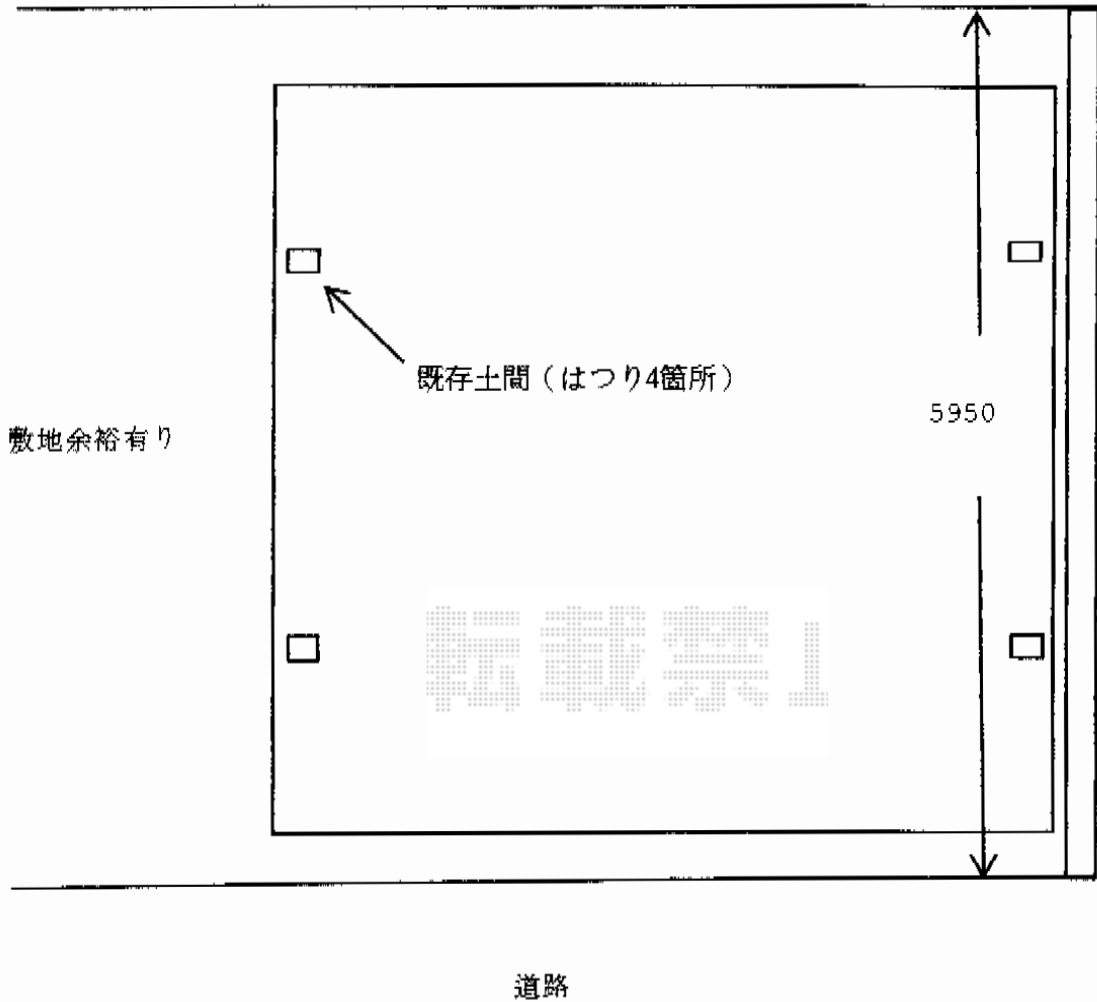

レイナツインポート 積雪～20cm対応

YKK AP レイナツインポート 積雪～20cm対応
幅=5,097mm
奥行=5,052mm
色：プラチナステン
屋根材：熱線遮断ポリカーボネート（アースブルーマット調）
柱仕様：標準柱仕様（有効高 約2,000mm）

現場状況や作図制限により概略図の内容と多少の違いが生じることがございます。
施工時は、現場優先とさせて頂きたく思いますので、お立会い頂き、
最終のご指示のほど、何卒、宜しくお願い致します。