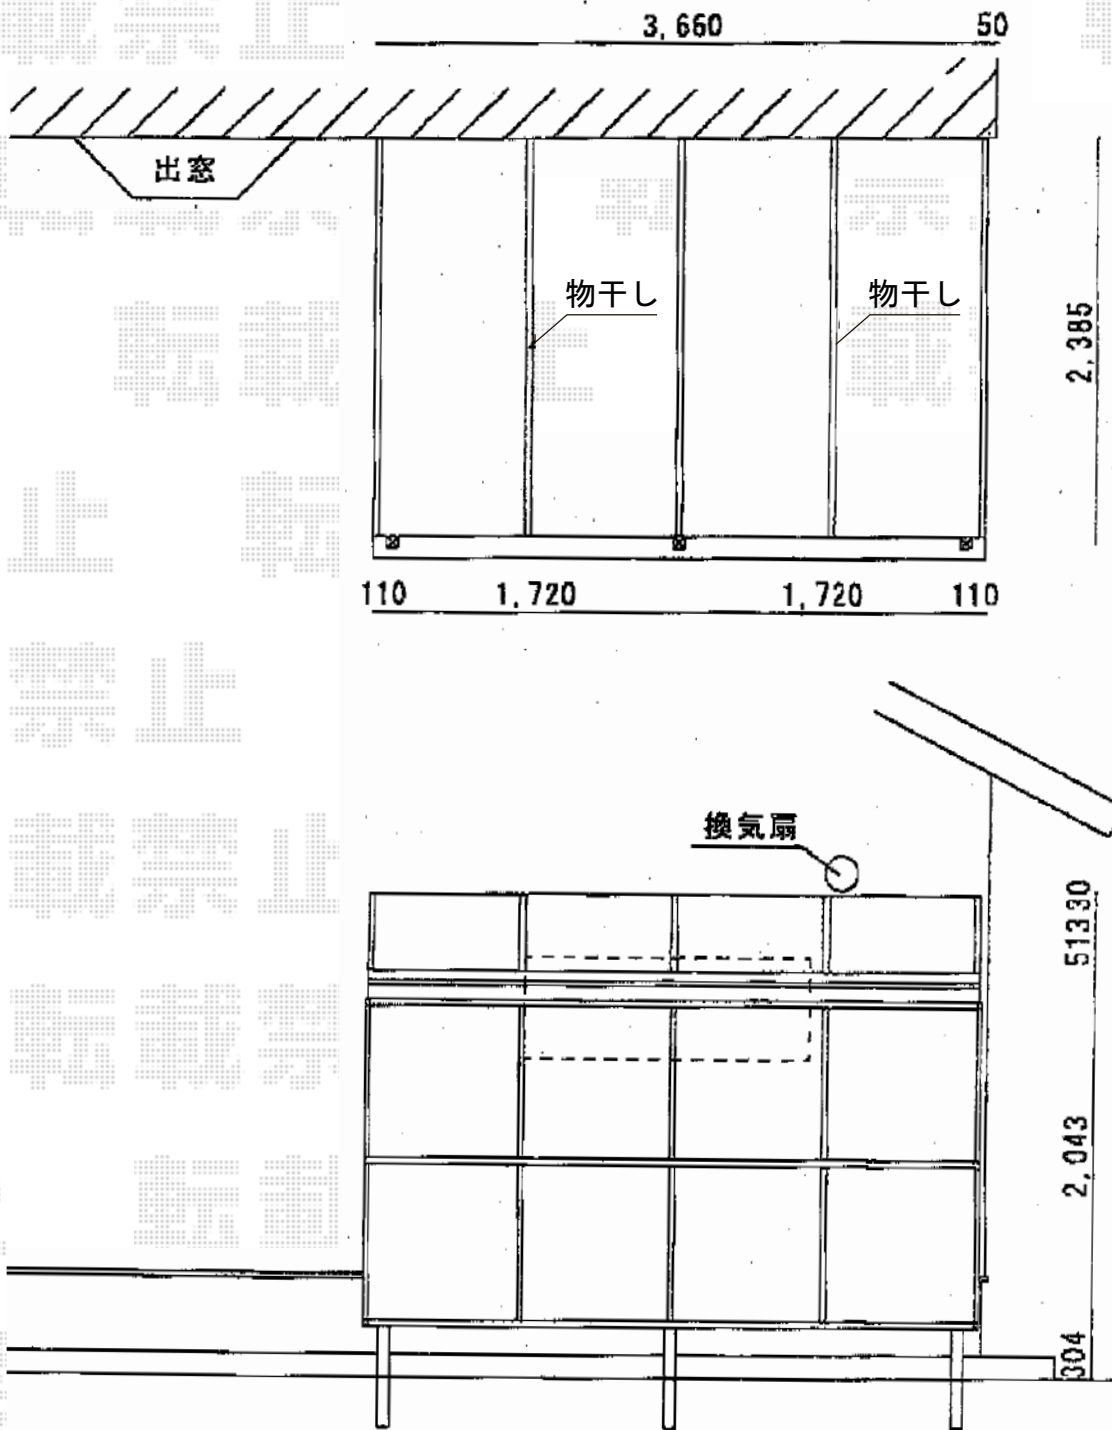

ライザーテラスⅡ F型 積雪対応～20cm

トステム ライザーテラスⅡ F型 積雪対応～20cm

間口=関東間2.0間 (3,660mm)

出幅=8尺 (2,385mm)

色：ブラック

屋根材：熱線吸収アクアポリカーボネート (ライトブルー)

オプション：吊り下げ物干し標準2本入

現場状況や作図制限により概略図の内容と多少の違いが生じることがございます。  
施工時は、現場優先とさせて頂きたく思いますので、お立会い頂き、  
最終のご指示のほど、何卒、宜しくお願い致します。