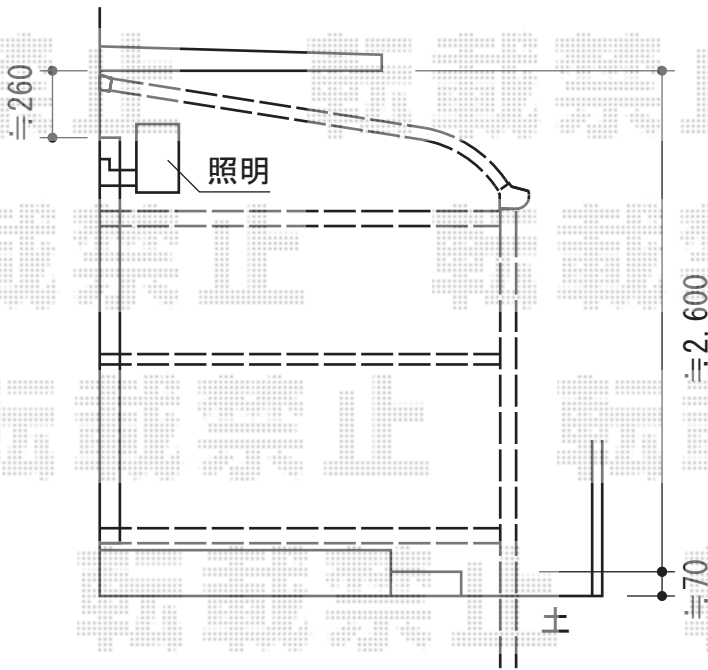

ヴェクターテラス R型 ルーフタイプ 単体 積雪～20cm対応

YKK AP ヴェクターテラス R型 ルーフタイプ 単体 積雪～20cm対応
 間口=関東間1.5間 (柱芯々2,730mm 屋根幅2,805mm)
 出幅=4尺 (1,170mm)
 色：プラチナステン
 屋根材：ポリカーボネート (アースブルー)
 柱仕様：柱無しタイプ
 施工方法：下止め仕様
 追加部材：柱・部品箱

側面パネル・すき間隠し
 仕様：4尺用 H：2,000 色：プラチナステン
 パネル材：ポリカーボネート (アースブルー)
 追加部材：側面パネルすき間隠し

R型 屋根妻パネル
 仕様：1.5間×4尺用 色：プラチナステン
 パネル材：ポリカーボネート (アースブルー)

現場状況や作図制限により概略図の内容と多少の違いが生じることがございます。
 施工時は、現場優先とさせて頂きたく思いますので、お立会い頂き、
 最終のご指示のほど、何卒、宜しくお願い致します。

EX-SHOP
 HTTP://WWW.EX-SHOP.NET

担当：白賀