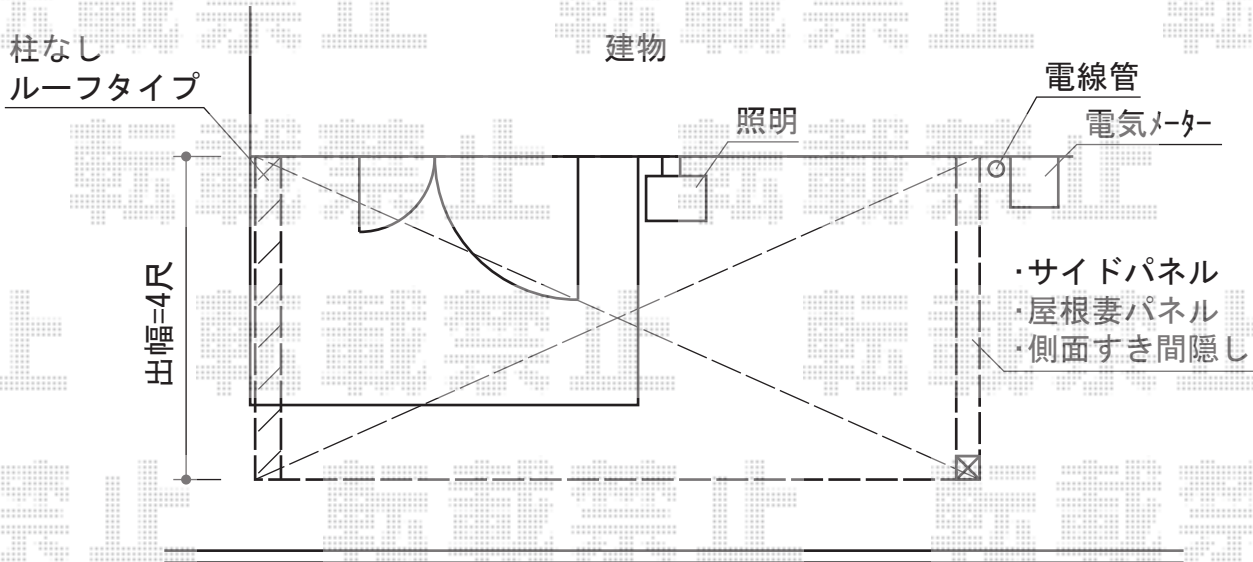

ヴェクターテラス R型 ルーフタイプ 単体 積雪～20cm対応

YKK AP ヴェクターテラス R型 ルーフタイプ 単体 積雪～20cm対応
 間口=関東間1.5間 (柱芯々2,730mm 屋根幅2,805mm)
 出幅=4尺 (1,170mm)
 色：プラチナステン
 屋根材：ポリカーボネート (アースブルー)
 柱仕様：柱無しタイプ
 施工方法：下止め仕様
 追加部材：柱・部品箱

側面パネル・すき間隠し
 仕様：4尺用 H：2,000 色：プラチナステン
 パネル材：ポリカーボネート (アースブルー)
 追加部材：側面パネルすき間隠し

R型 屋根妻パネル
 仕様：1.5間×4尺用 色：プラチナステン
 パネル材：ポリカーボネート (アースブルー)

現場状況や作図制限により概略図の内容と多少の違いが生じることがございます。
 施工時は、現場優先とさせて頂きたく思いますので、お立会い頂き、
 最終のご指示のほど、何卒、宜しくお願い致します。

EX-SHOP
 HTTP://WWW.EX-SHOP.NET

担当：白賀