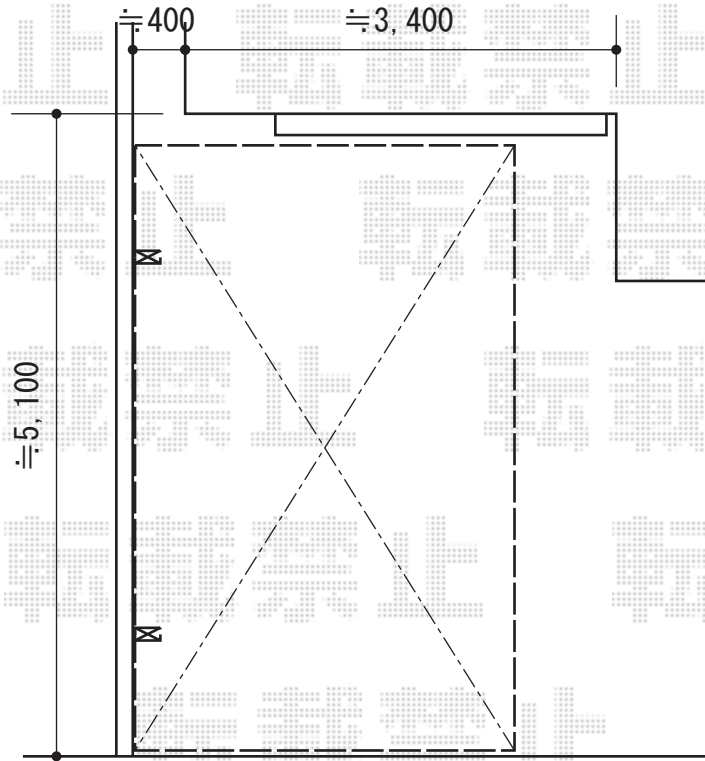

テラス屋根・カーポート

トステム カーブポートシグマIII 積雪~20cm対応
幅=3,000mm
奥行=4,980mm
色：シャイングレー
屋根材：ガリレポリカ（クリアマット/すりガラス調）
柱仕様：ロング柱23仕様（有効高 約2,300mm）

TOEX アーキフィット ミニ 独立テラスタイプ 積雪~20cm対応
間口=3,608mm
出幅=1,203mm
色：シャイングレー
屋根材：ポリカーボネート（クリアマット・すりガラス調）
柱仕様：ロング柱仕様（有効高2412.5mm）

現場状況や作図制限により概略図の内容と多少の違いが生じることがございます。
施工時は、現場優先とさせて頂きたく思いますので、お立会い頂き、
最終のご指示のほど、何卒、宜しくお願い致します。

EX-SHOP
HTTP://WWW.EX-SHOP.NET

担当：小林