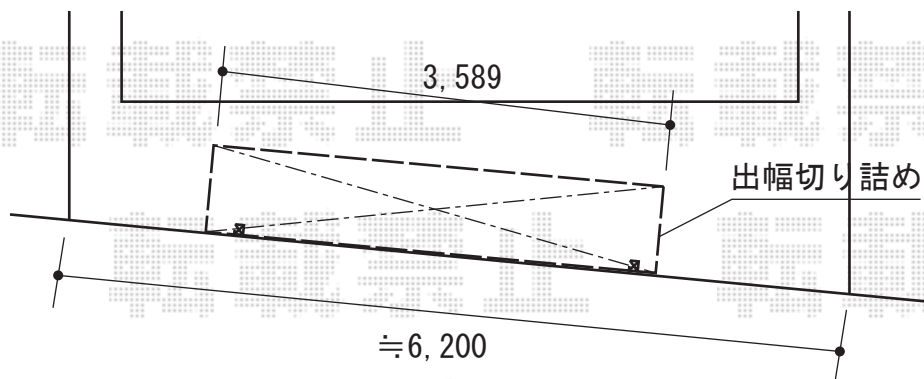

テラス屋根・カーポート

トステム カーブポートシグマIII 積雪~20cm対応
幅=3,000mm
奥行=4,980mm
色：シャイングレー
屋根材：ガリレポリカ（クリアマット/すりガラス調）
柱仕様：ロング柱23仕様（有効高 約2,300mm）

TOEX アーキフィット ミニ 独立テラスタイプ 積雪~20cm対応
間口=3,608mm
出幅=1,203mm
色：シャイングレー
屋根材：ポリカーボネート（クリアマット・すりガラス調）
柱仕様：ロング柱仕様（有効高2412.5mm）

現場状況や作図制限により概略図の内容と多少の違いが生じることがございます。
施工時は、現場優先とさせて頂きたく思いますので、お立会い頂き、
最終のご指示のほど、何卒、宜しくお願い致します。

EX-SHOP
HTTP://WWW.EX-SHOP.NET

担当：小林