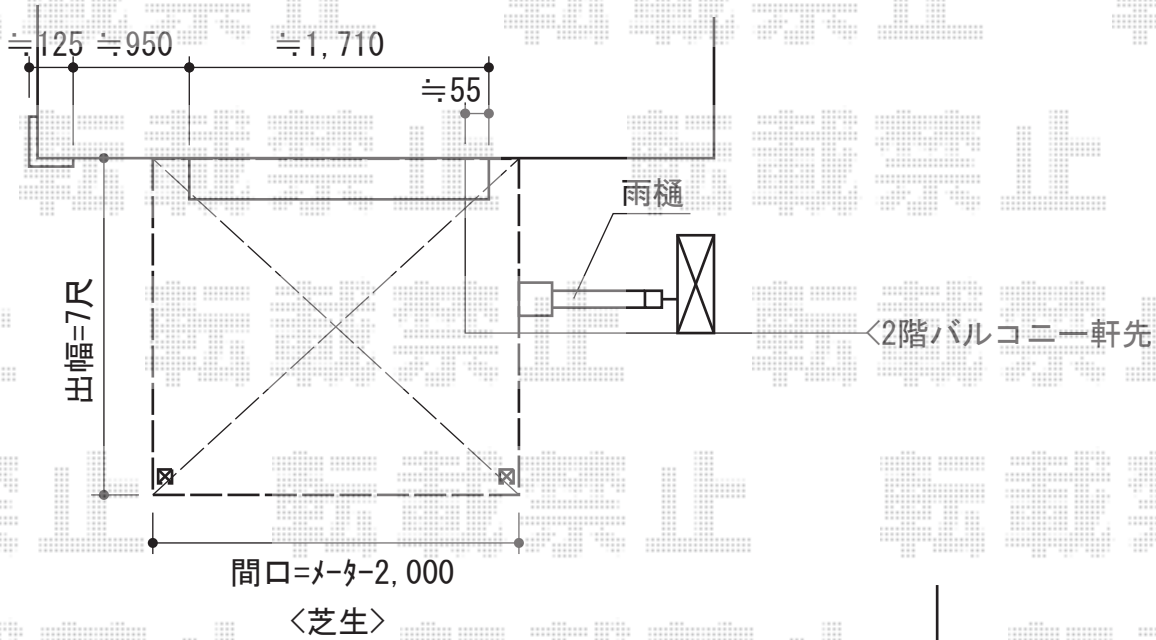

ライザーテラスII R型 テラスタイプ 単体 積雪～20cm対応

トステム ライザーテラスII R型 テラスタイプ 単体 積雪～20cm対応
 間口=メートル2000(柱芯々1,800mm 屋根幅2,020mm)
 出幅=7尺(2,085mm)
 色:ブロンズ
 屋根材:ポリカーボネート(ブラウン)
 柱仕様:柱位置固定タイプ(柱2本)
 施工方法:上止め仕様

トステム 吊下げ物干し ロング2本入
 色:ブロンズ
 数量:1セット