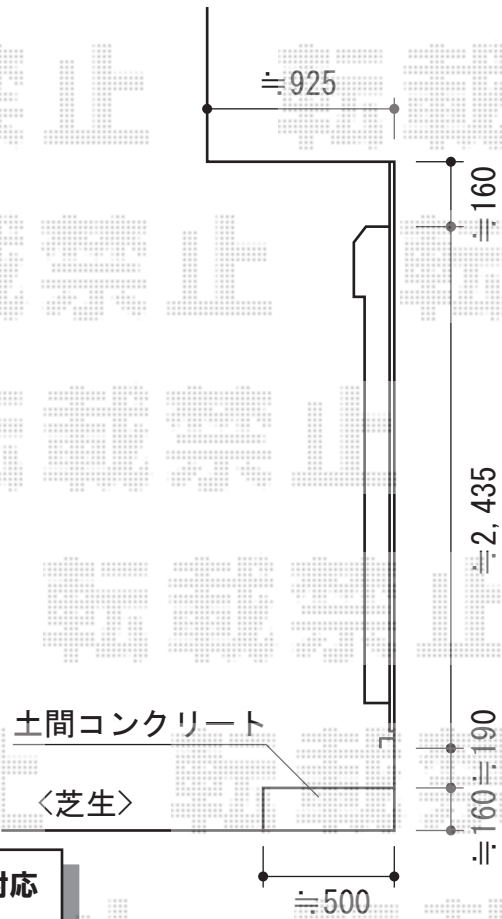

ライザーテラスII R型 テラスタイプ 単体 積雪～20cm対応

トステム ライザーテラスII R型 テラスタイプ 単体 積雪～20cm対応
 間口=メートル2000(柱芯々1,800mm 屋根幅2,020mm)
 出幅=7尺(2,085mm)
 色:ブロンズ
 屋根材:ポリカーボネート(ブラウン)
 柱仕様:柱位置固定タイプ(柱2本)
 施工方法:上止め仕様

トステム 吊下げ物干し ロング2本入
 色:ブロンズ
 数量:1セット

現場状況や作図制限により概略図の内容と多少の違いが生じることがございます。
 施工時は、現場優先とさせて頂きたく思いますので、お立会い頂き、
 最終のご指示のほど、何卒、宜しくお願い致します。

EX-SHOP
[HTTP://WWW.EX-SHOP.NET](http://www.ex-shop.net)

担当:西村