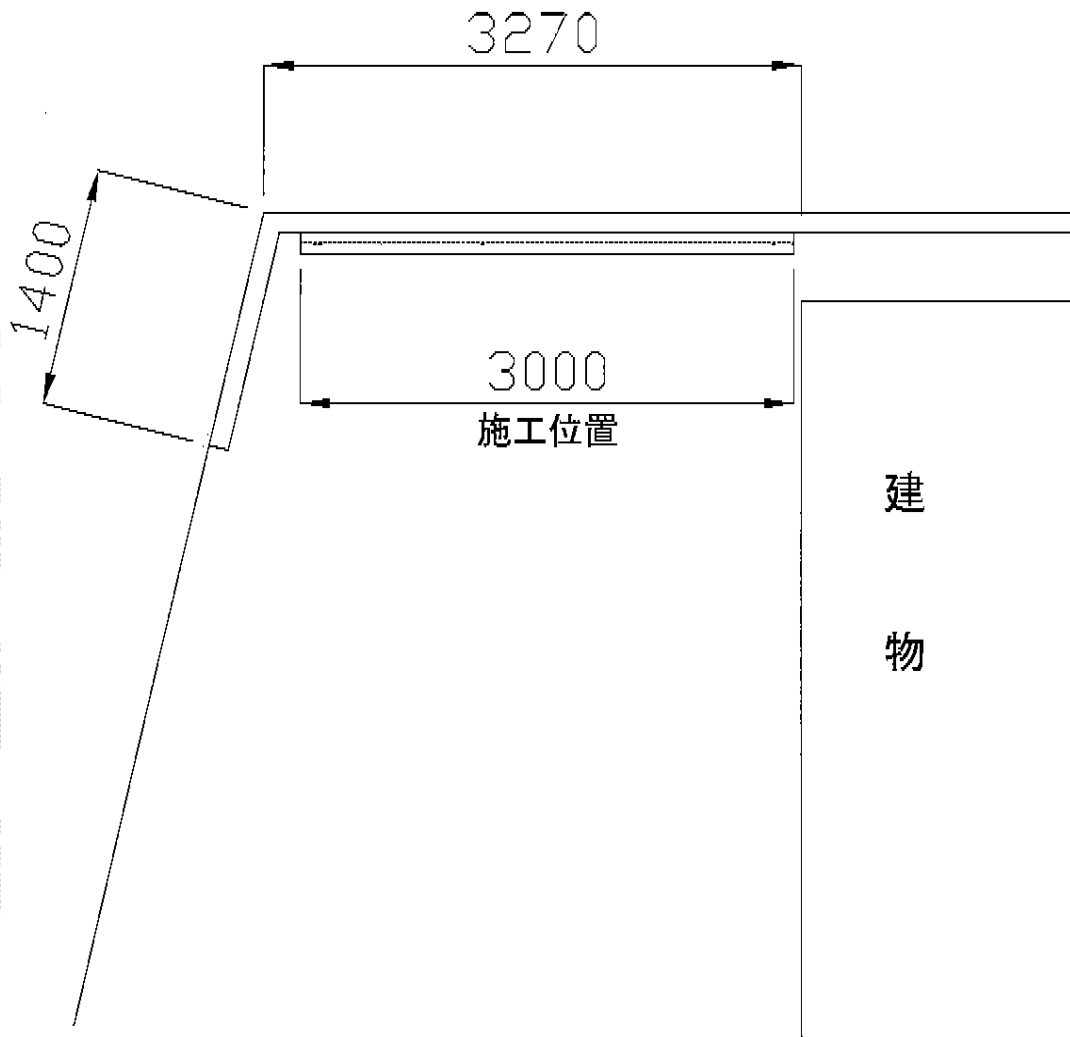

## サニーブリーズフェンスA型 間仕切りタイプ

TOEX サニーブリーズフェンスA型 間仕切りタイプ  
本体1枚 (W×H) = (1,000mm×800mm) × 3枚  
主柱 : T-8×2本  
端柱 : T-8×2本  
部品セット : 主柱用×2セット・端柱用×2セット  
色 : シヤイングレー

現場状況や作図制限により概略図の内容と多少の違いが生じることがございます。  
施工時は、現場優先とさせて頂きたく思いますので、お立会い頂き、  
最終のご指示のほど、何卒、宜しくお願い致します。