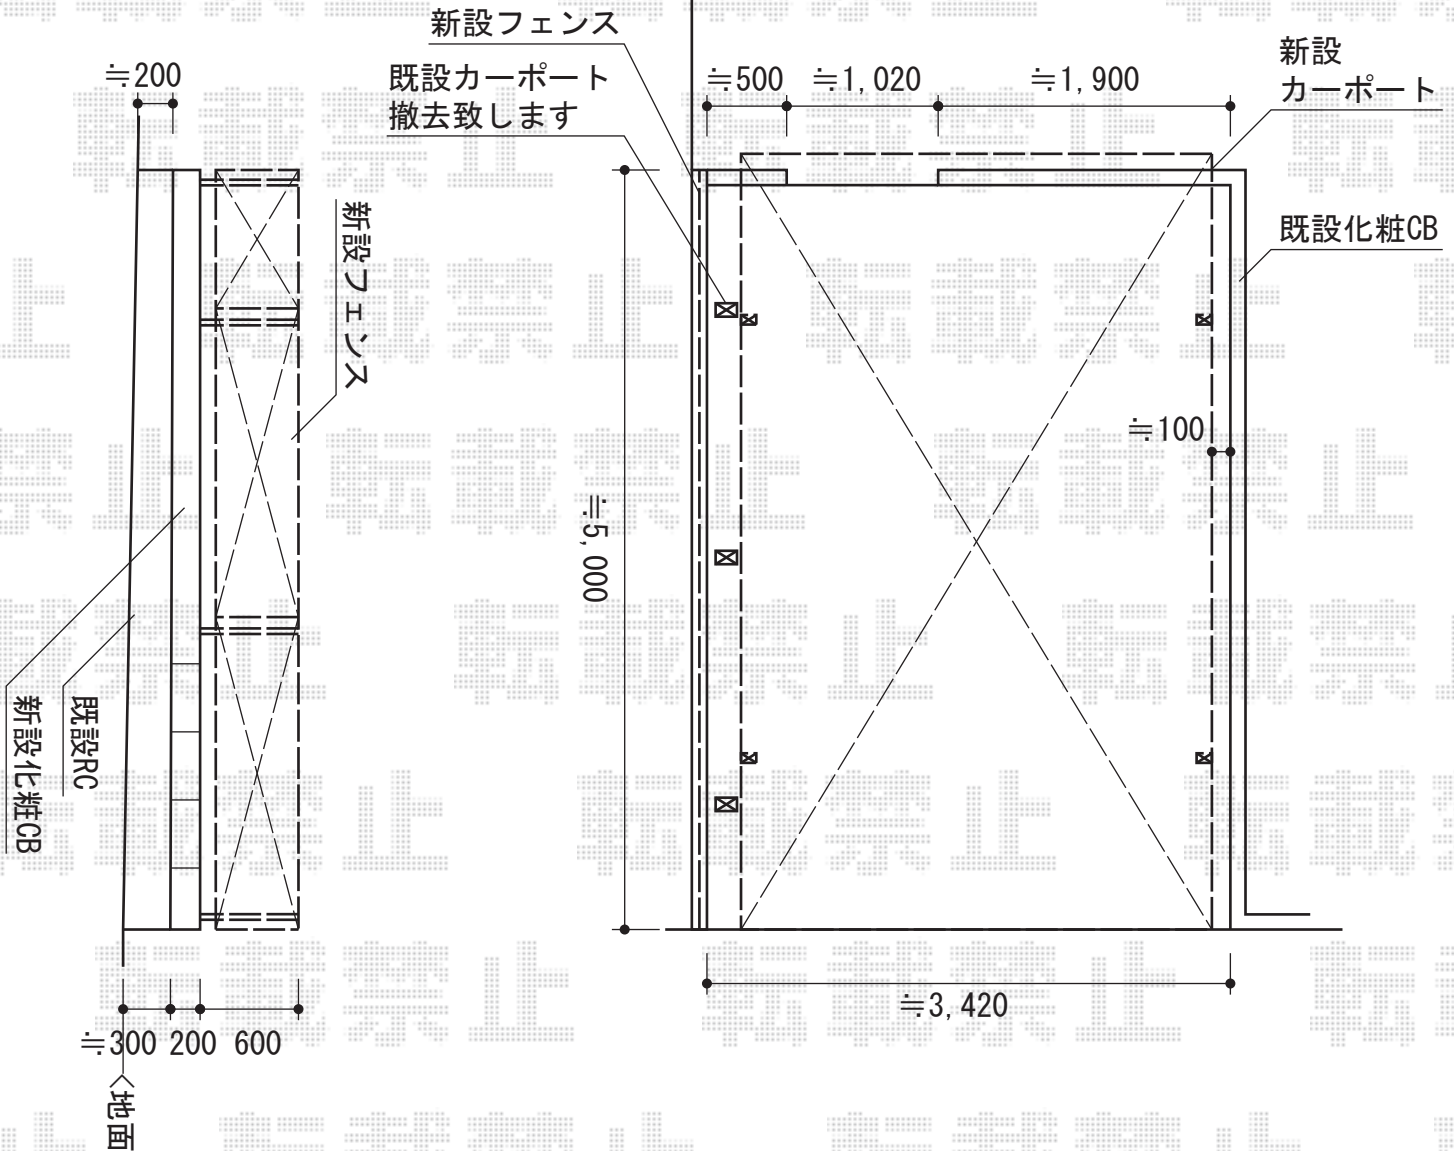

# カーポート・フェンス

YKK AP レイナワンポート 積雪~20cm対応

幅=3,034mm

奥行=5,052mm

色：プラチナステン

屋根材：ポリカーボネート（トーマイマット/すりガラス調）

柱仕様：標準柱仕様（有効高 約2,000mm）

TOEX アルメッシュフェンス2型

本体1枚（W×H）=（1,979×600mm）（¥9,400）×3枚

柱仕様：T-6（¥2,300）×4本

部品セット：（¥550）×4セット

端部カバー：T-6（¥1,200）×1本

色：シャイングレー

端部キャップ：（¥550）×1セット

現場状況や作図制限により概略図の内容と多少の違いが生じることがございます。

施工時は、現場優先とさせて頂きたく思いますので、お立会い頂き、